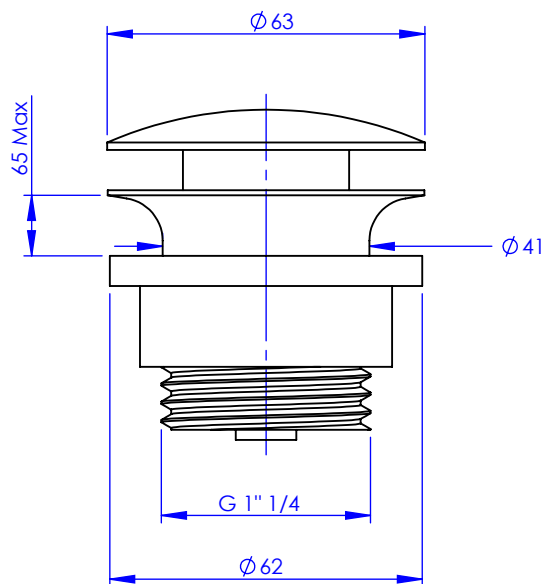

**Collection : Tous styles**  
**Bonde "clic-clac" pour lavabo**  
**"Clic-clac" basin waste**

Ref : M00-103 & M00-403

Ancienne ref : BOND.13

$\emptyset$  de perçage et entre-axe recommandés.  
 $\emptyset$  Recommended drilling and centre distances.