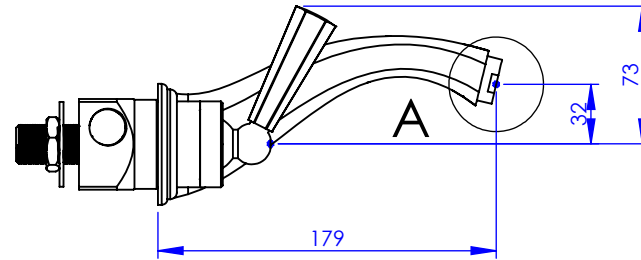

**Collection : Westminster**

**Mitigeur de lavabo 2 trous mural encastré, bec haut**

**Wall mounted 2-hole single lever basin mixer, built-in, high spout**

Ref : M38-1204M

**Débit / Flow rate : ...l/min sous 3 bars.**  
**Pression maxi / max pressure : 5 bars.**

**DÉTAIL A**  
ECHELLE 1 : 2

Ø de perçage et entra-axe recommandés.  
Ø Recommended drilling and centre distances.

**MARGOT**

PARIS . 1912

19/05/2021 -1

**Informations :**

Fournie avec cartouche / Provided with cartridge