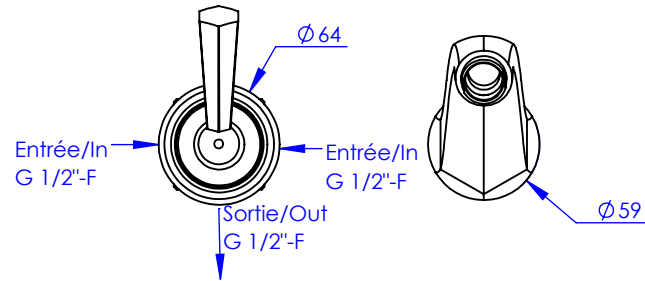

**Collection : Westminster**

**Mitigeur de lavabo 2 trous mural encastré, bec haut**

**Wall mounted 2-hole single lever basin mixer, built-in, high spout**

Ref : M38-1204M

**Débit / Flow rate : ...l/min sous 3 bars.**  
**Pression maxi / max pressure : 5 bars.**

**DÉTAIL A**  
ECHELLE 1 : 2

Ø de perçage et entra-axe recommandés.  
Ø Recommended drilling and centre distances.

**MARGOT**

PARIS . 1912

19/05/2021 -1

**Informations :**

Fournie avec cartouche / Provided with cartridge