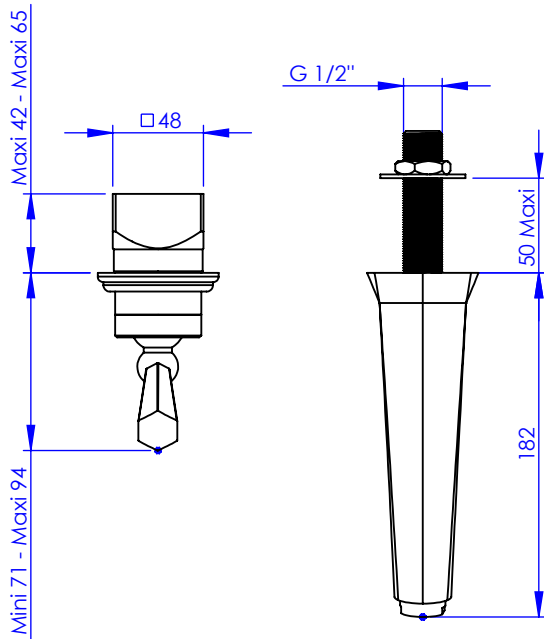

**Collection : Westminster**

**Mitigeur de lavabo 2 trous mural encastré, bec haut**

**Wall mounted 2-hole single lever basin mixer, built-in, high spout**

Ref : M38-1204M

**Débit / Flow rate : ...l/min sous 3 bars.**  
**Pression maxi / max pressure : 5 bars.**

**DÉTAIL A**  
ECHELLE 1 : 2

Ø de perçage et entra-axe recommandés.  
Ø Recommended drilling and centre distances.

**MARGOT**

PARIS . 1912

19/05/2021 -1

**Informations :**

Fournie avec cartouche / Provided with cartridge