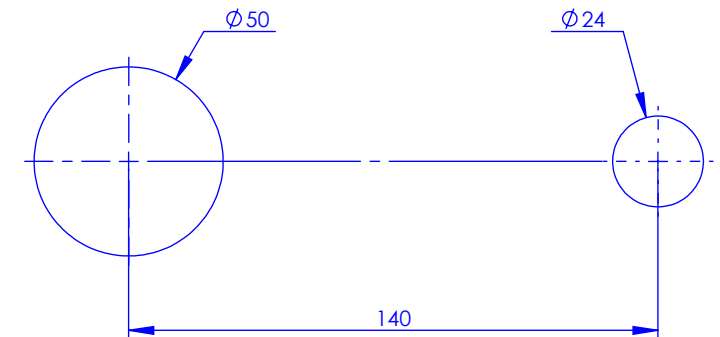

**Collection : Westminster**

**Mitigeur de lavabo 2 trous mural encastré, bec haut**

**Wall mounted 2-hole single lever basin mixer, built-in, high spout**

Ref : M38-1204M

**Débit / Flow rate : ...l/min sous 3 bars.**  
**Pression maxi / max pressure : 5 bars.**

**DÉTAIL A**  
ECHELLE 1 : 2

Ø de perçage et entra-axe recommandés.  
Ø Recommended drilling and centre distances.

**MARGOT**

PARIS . 1912

19/05/2021 -1

**Informations :**

Fournie avec cartouche / Provided with cartridge