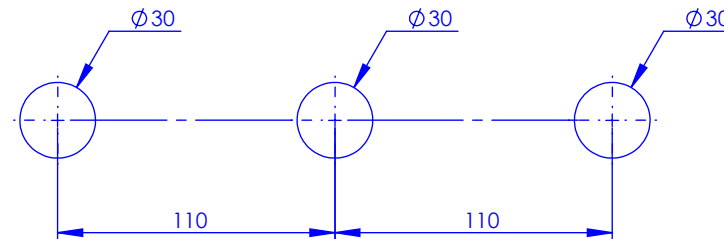

Collection : Westminster

Mélangeur de lavabo 3 trous, bec haut, avec flexibles et vidage 3-hole basin mixer, high spout, hoses and connections, with waste

Ref : M38-1302

Ancienne ref : 039.3.33.BH

**Débit / Flow rate : ...l/min sous 3 bars.
Pression maxi / max pressure : 5 bars.**

Ø de perçage et entra-axe recommandés.
Ø Recommended drilling and centre distances.

DÉTAIL A
ECHELLE 1 : 2

Informations :

Fournie avec tête céramique 1/4 de tour. / Provided with ceramic cartridge 1/4 turn.
Raccordement par flexibles inox tressés (lg 350mm). / Connected by stainless steel hoses (lg 13 3/4/5).
Vidage fourni (voir fiches techniques.) / Waste included (see technicals drawings.)