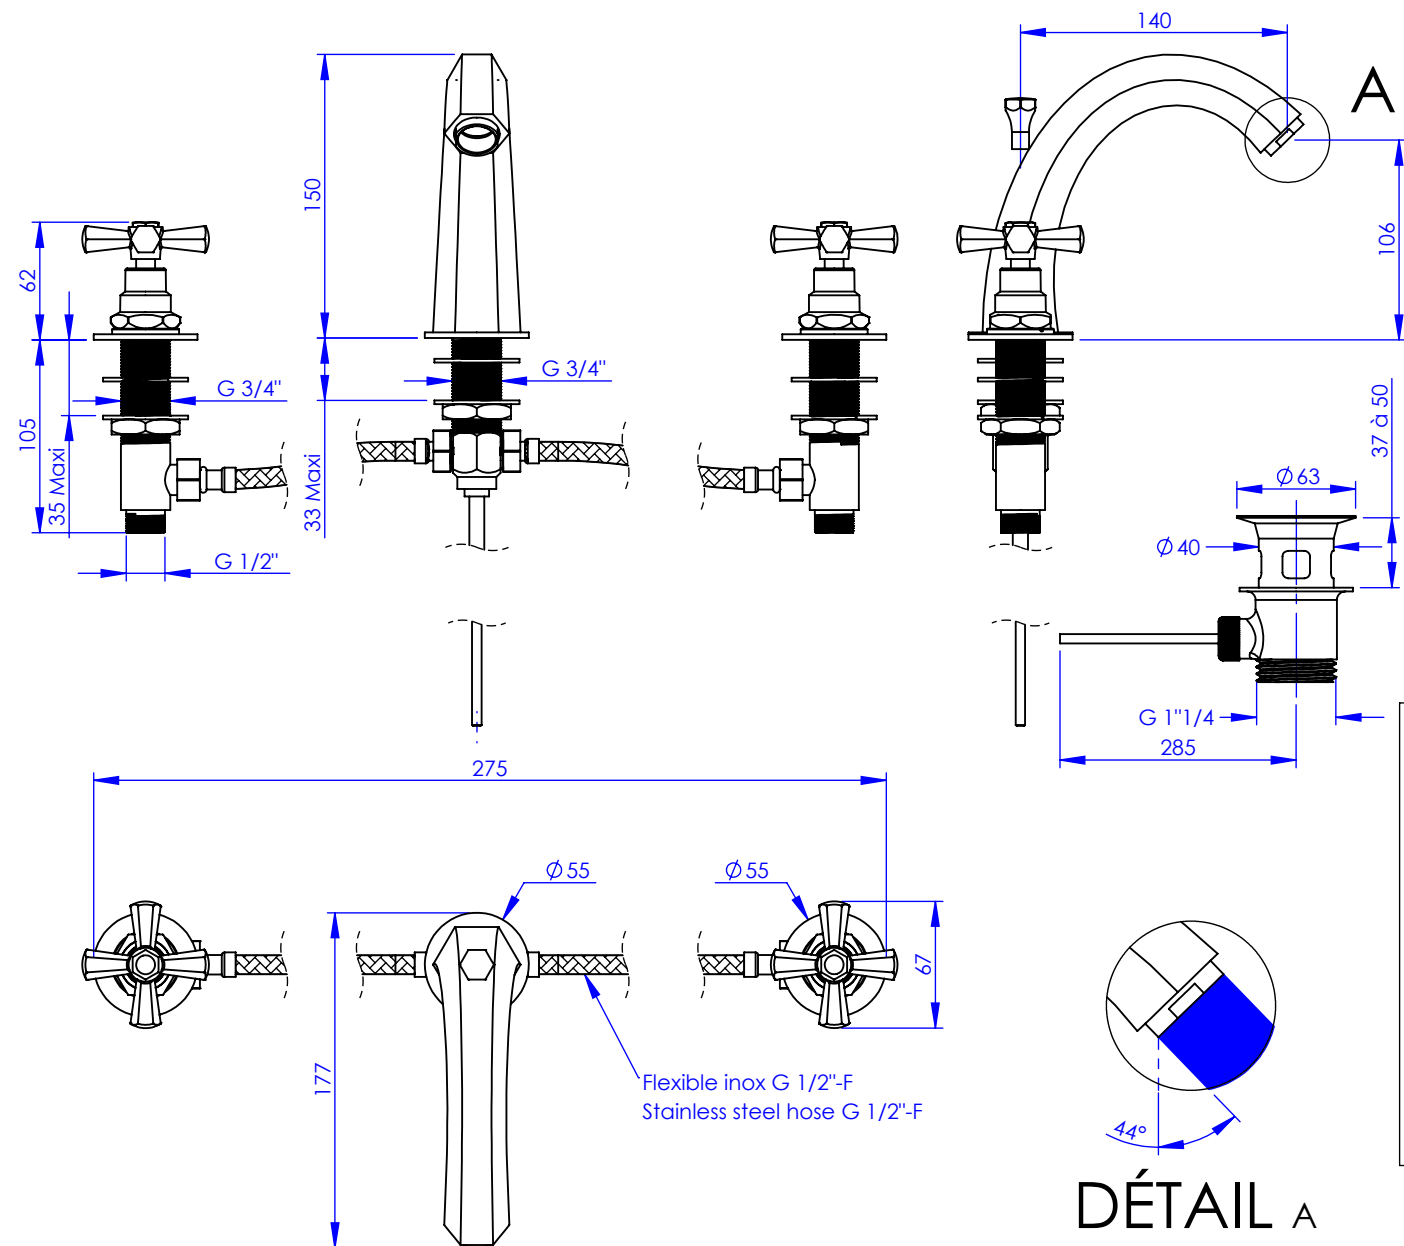

Collection : Westminster

Mélangeur de lavabo 3 trous, bec haut, avec flexibles et vidage 3-hole basin mixer, high spout, hoses and connections, with waste

Ref : M38-1302

Ancienne ref : 039.3.33.BH

**Débit / Flow rate : ...l/min sous 3 bars.
Pression maxi / max pressure : 5 bars.**

Ø de perçage et entra-axe recommandés.
Ø Recommended drilling and centre distances.

DÉTAIL A
ECHELLE 1 : 2

Informations :

Fournie avec tête céramique 1/4 de tour. / Provided with ceramic cartridge 1/4 turn.
Raccordement par flexibles inox tressés (lg 350mm). / Connected by stainless steel hoses (lg 13 3/4/5).
Vidage fourni (voir fiches techniques.) / Waste included (see technicals drawings.)