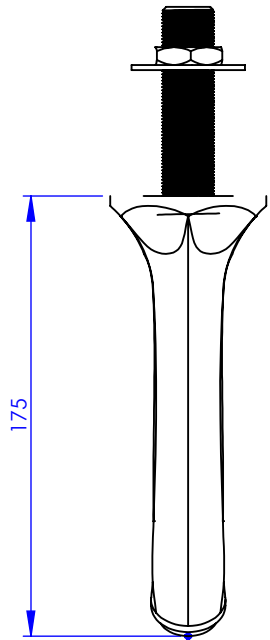

**Collection : Westminster**  
**Bec de lavabo mural L.175 mm**  
**Wall mounted basin spout L. 175 mm**

Ref : M38-1WS1

**Débit / Flow rate : ...l/min sous 3 bars.**  
**Pression maxi / max pressure : 5 bars.**

Ø de perçage et entra-axe recommandés.  
Ø Recommended drilling and centre distances.

DÉTAIL A

**MARGOT**

PARIS . 1912

20/05/2021 -1