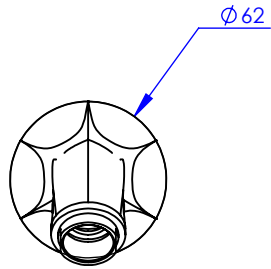

**Collection : Westminster**  
**Bec de lavabo mural L.175 mm**  
**Wall mounted basin spout L. 175 mm**

Ref : M38-1WS1

**Débit / Flow rate : ...l/min sous 3 bars.**  
**Pression maxi / max pressure : 5 bars.**