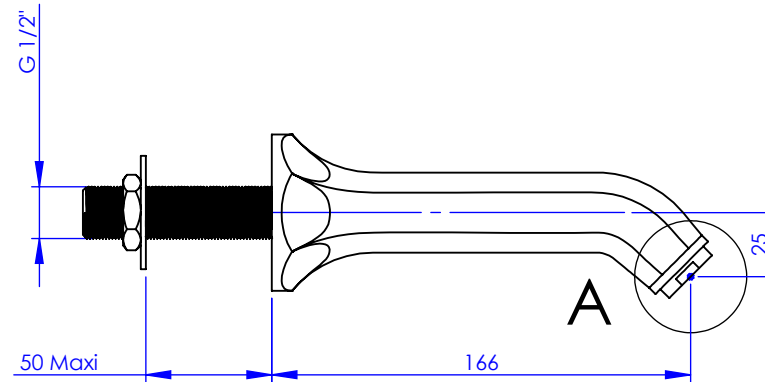

**Collection : Westminster**  
**Bec de lavabo mural L.175 mm**  
**Wall mounted basin spout L. 175 mm**

Ref : M38-1WS1

**Débit / Flow rate : ...l/min sous 3 bars.**  
**Pression maxi / max pressure : 5 bars.**

Ø de perçage et entra-axe recommandés.  
Ø Recommended drilling and centre distances.

DÉTAIL A

**MARGOT**

PARIS . 1912

20/05/2021 -1