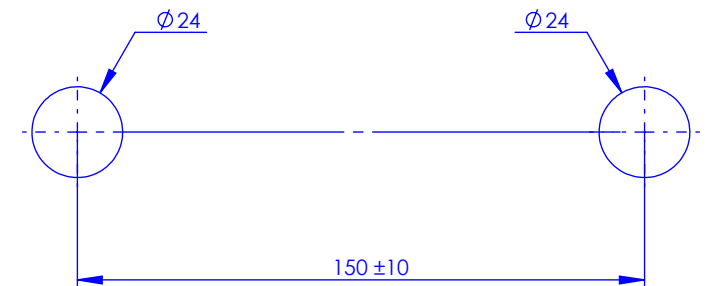

**Collection : Westminster**

**Mitigeur mécanique douche avec crochet mural et support telephone**

**Single-lever shower mixer with telephone handshower set and hook**

Ref : M38-2201M

Ancienne ref : 039.6.68.00

**Débit / Flow rate : 10 l/min sous 3 bars.**  
**Pression maxi / max pressure : 5 bars.**

Ø de perçage et entra-axe recommandés.  
Ø Recommended drilling and centre distances.

**MARGOT**

PARIS . 1912

26/05/2021 -1