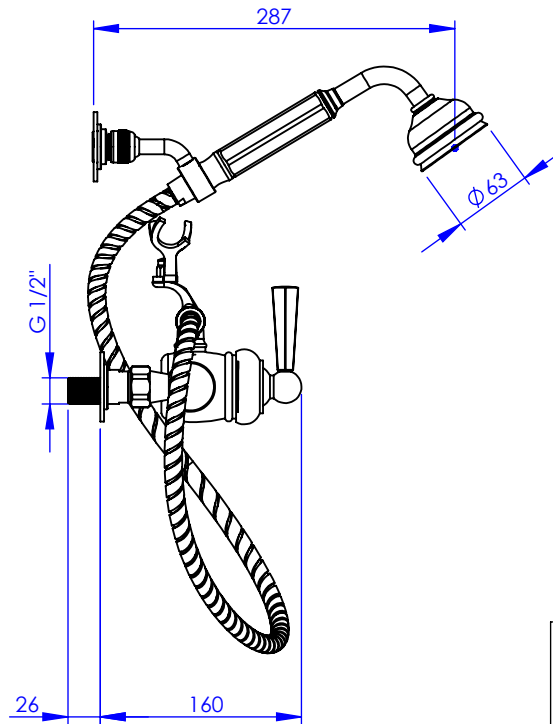

**Collection : Westminster**

**Mitigeur mécanique douche avec crochet mural et support telephone**

**Single-lever shower mixer with telephone handshower set and hook**

Ref : M38-2201M

Ancienne ref : 039.6.68.00

**Débit / Flow rate : 10 l/min sous 3 bars.**  
**Pression maxi / max pressure : 5 bars.**

Ø de perçage et entra-axe recommandés.  
Ø Recommended drilling and centre distances.

**MARGOT**

PARIS . 1912

26/05/2021 -1