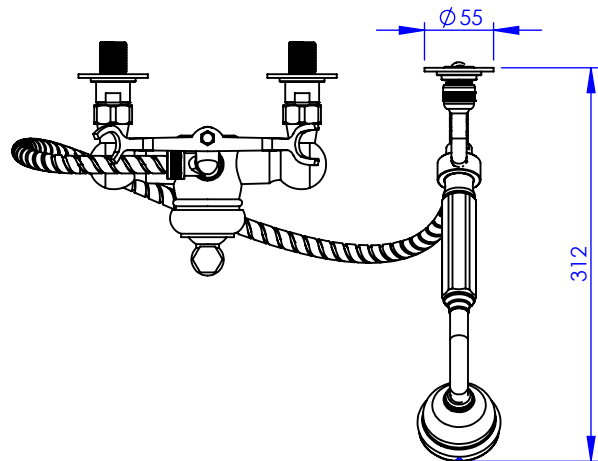

**Collection : Westminster**

**Mitigeur mécanique douche avec crochet mural et support telephone**

**Single-lever shower mixer with telephone handshower set and hook**

Ref : M38-2201M

Ancienne ref : 039.6.68.00

**Débit / Flow rate : 10 l/min sous 3 bars.**  
**Pression maxi / max pressure : 5 bars.**

Ø de perçage et entra-axe recommandés.  
Ø Recommended drilling and centre distances.

**MARGOT**

PARIS . 1912

26/05/2021 -1