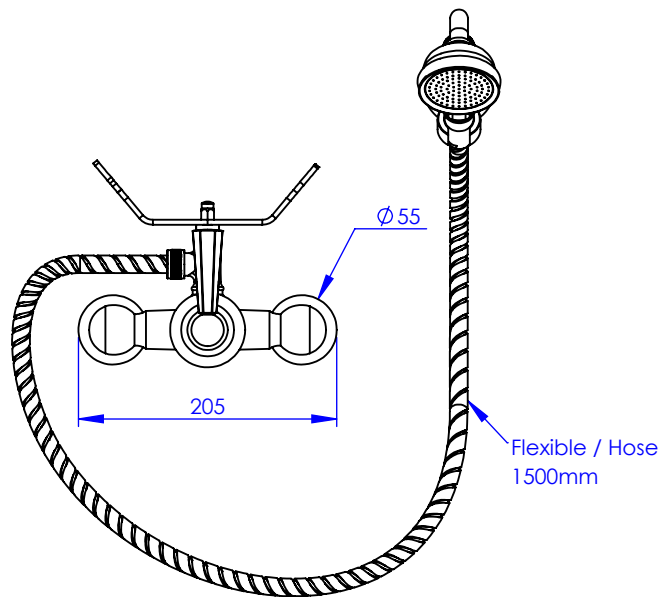

**Collection : Westminster**

**Mitigeur mécanique douche avec crochet mural et support telephone**

**Single-lever shower mixer with telephone handshower set and hook**

Ref : M38-2201M

Ancienne ref : 039.6.68.00

**Débit / Flow rate : 10 l/min sous 3 bars.**  
**Pression maxi / max pressure : 5 bars.**

Ø de perçage et entra-axe recommandés.  
Ø Recommended drilling and centre distances.

**MARGOT**

PARIS . 1912

26/05/2021 -1