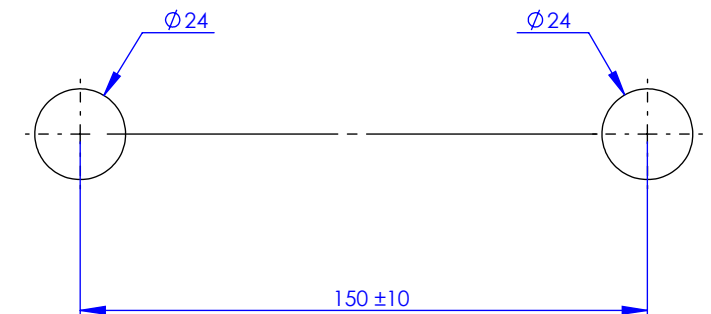

Collection : Westminster

Mélangeur douche avec colonne, support téléphone et pomme anti-calcaire

Shower mixer with telephone handshower set, column and anti-scaling shower head

Flexible / Hose
1500mm

Ref : M38-2204

Débit Douchette/ Flow rate : 10 l/min sous 3 bars.

Débit Pomme Ø220 anti-calcaire/Flow rate : 18 l/min sous 3 bars.

Pression maxi / max pressure : 5 bars.

Ø de perçage et entra-axe recommandés.

Ø Recommended drilling and centre distances.

MARGOT

PARIS . 1912

26/05/2021 -1

Informations :

Fournie avec tête céramique 1/4 de tour. / Provided with ceramic cartridge 1/4 turn.