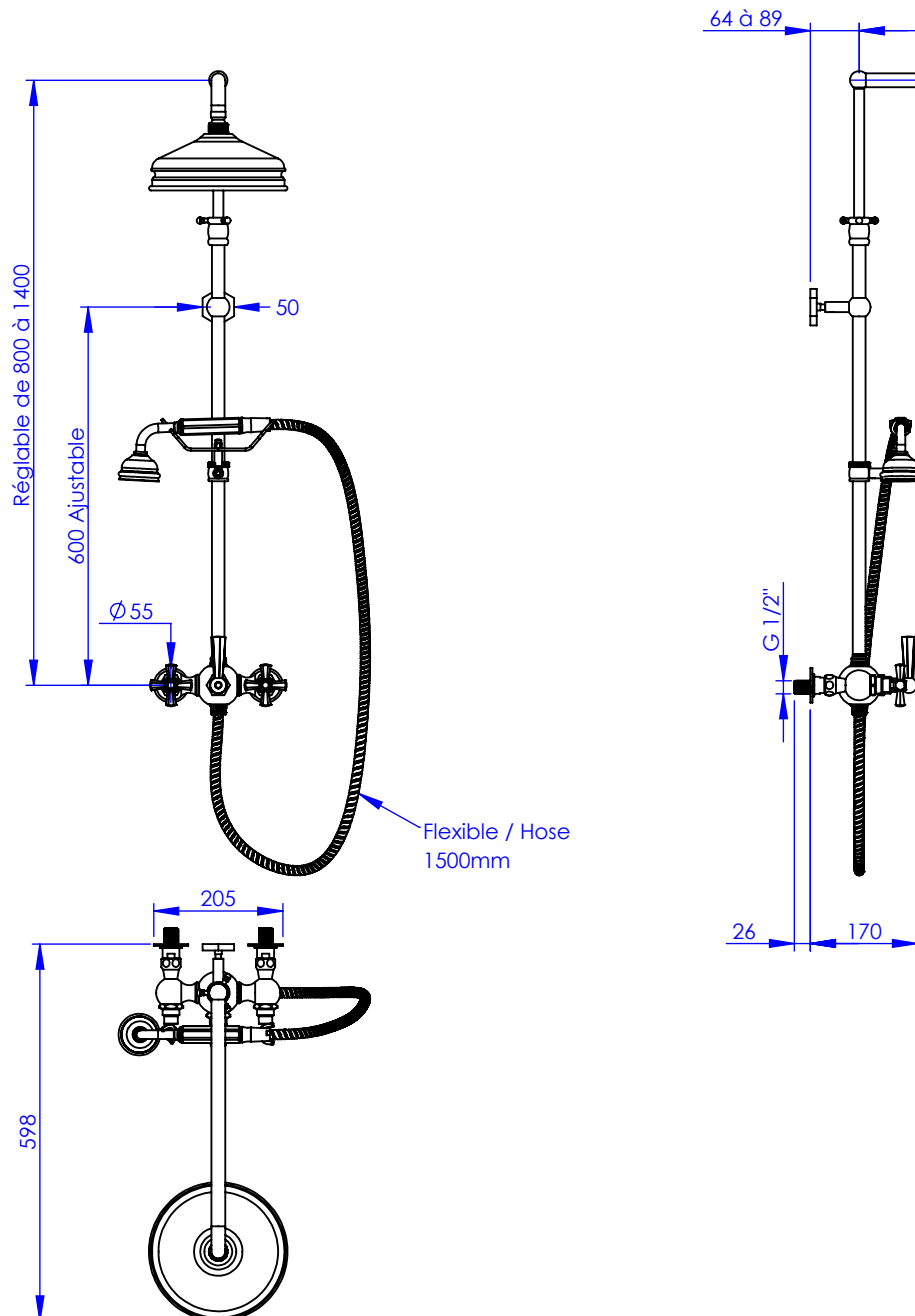

Collection : Westminster

Mélangeur douche avec colonne, support téléphone et pomme anti-calcaire

Shower mixer with telephone handshower set, column and anti-scaling shower head

Flexible / Hose
1500mm

Ref : M38-2204

Débit Douchette/ Flow rate : 10 l/min sous 3 bars.

Débit Pomme Ø220 anti-calcaire/Flow rate : 18 l/min sous 3 bars.

Pression maxi / max pressure : 5 bars.

Ø de perçage et entra-axe recommandés.

Ø Recommended drilling and centre distances.

MARGOT

PARIS . 1912

26/05/2021 -1

Informations :

Fournie avec tête céramique 1/4 de tour. / Provided with ceramic cartridge 1/4 turn.