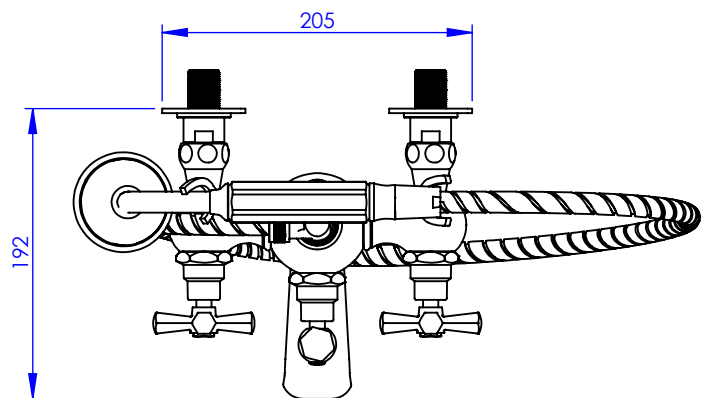

**Collection : Westminster**

**Mélangeur Bain/Douche mural avec support telephone, douchette et flexible**  
**Wall-mounted bath and shower mixer with telephone handshower set and hose**

Ref : M38-3201

Ancienne ref : 039.7.48.22

**Débit Douchette/ Flow rate : 10 l/min sous 3 bars.**

**Débit / Flow rate : ... l/min sous 3 bars.**

**Pression maxi / max pressure : 5 bars.**

Ø de perçage et entra-axe recommandés.

Ø Recommended drilling and centre distances.

**Informations :**

Fournie avec tête céramique 1/4 de tour. / Provided with ceramic cartridge 1/4 turn.

Vidage non-fourni. / Waste not-included.

**MARGOT**

PARIS . 1912

16/06/2021 -1