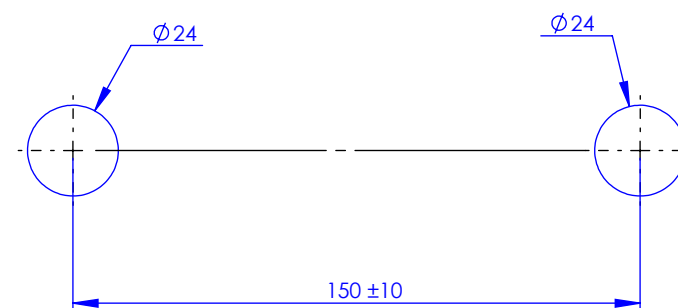

**Collection : Westminster**

**Mélangeur Bain/Douche mural avec support telephone, douchette et flexible**  
**Wall-mounted bath and shower mixer with telephone handshower set and hose**

Ref : M38-3201

Ancienne ref : 039.7.48.22

**Débit Douchette/ Flow rate : 10 l/min sous 3 bars.**

**Débit / Flow rate : ... l/min sous 3 bars.**

**Pression maxi / max pressure : 5 bars.**

Ø de perçage et entra-axe recommandés.

Ø Recommended drilling and centre distances.

**Informations :**

Fournie avec tête céramique 1/4 de tour. / Provided with ceramic cartridge 1/4 turn.

Vidage non-fourni. / Waste not-included.

**MARGOT**

PARIS . 1912

16/06/2021 -1