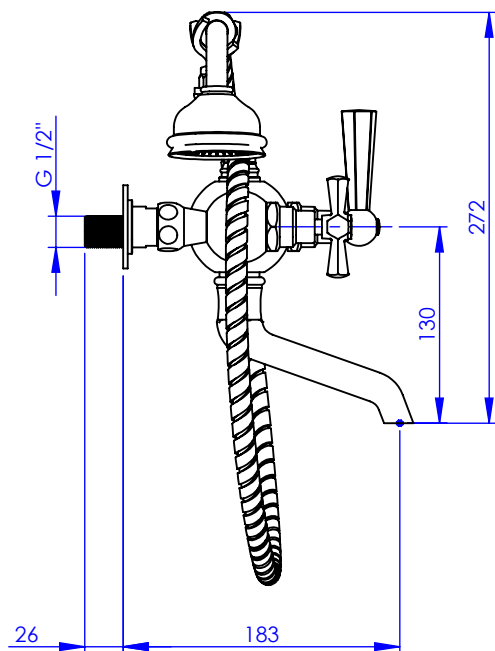

**Collection : Westminster**

**Mélangeur Bain/Douche mural avec support telephone, douchette et flexible**  
**Wall-mounted bath and shower mixer with telephone handshower set and hose**

Ref : M38-3201

Ancienne ref : 039.7.48.22

**Débit Douchette/ Flow rate : 10 l/min sous 3 bars.**

**Débit / Flow rate : ... l/min sous 3 bars.**

**Pression maxi / max pressure : 5 bars.**

Ø de perçage et entra-axe recommandés.

Ø Recommended drilling and centre distances.

**Informations :**

Fournie avec tête céramique 1/4 de tour. / Provided with ceramic cartridge 1/4 turn.

Vidage non-fourni. / Waste not-included.

**MARGOT**

PARIS . 1912

16/06/2021 -1