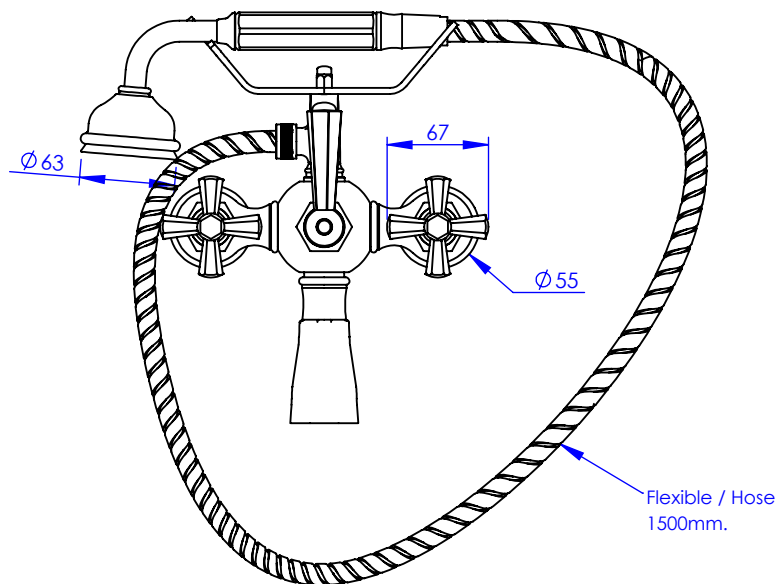

**Collection : Westminster**

**Mélangeur Bain/Douche mural avec support telephone, douchette et flexible**  
**Wall-mounted bath and shower mixer with telephone handshower set and hose**

Ref : M38-3201

Ancienne ref : 039.7.48.22

**Débit Douchette/ Flow rate : 10 l/min sous 3 bars.**

**Débit / Flow rate : ... l/min sous 3 bars.**

**Pression maxi / max pressure : 5 bars.**

Ø de perçage et entra-axe recommandés.

Ø Recommended drilling and centre distances.

**Informations :**

Fournie avec tête céramique 1/4 de tour. / Provided with ceramic cartridge 1/4 turn.

Vidage non-fourni. / Waste not-included.

**MARGOT**

PARIS . 1912

16/06/2021 -1