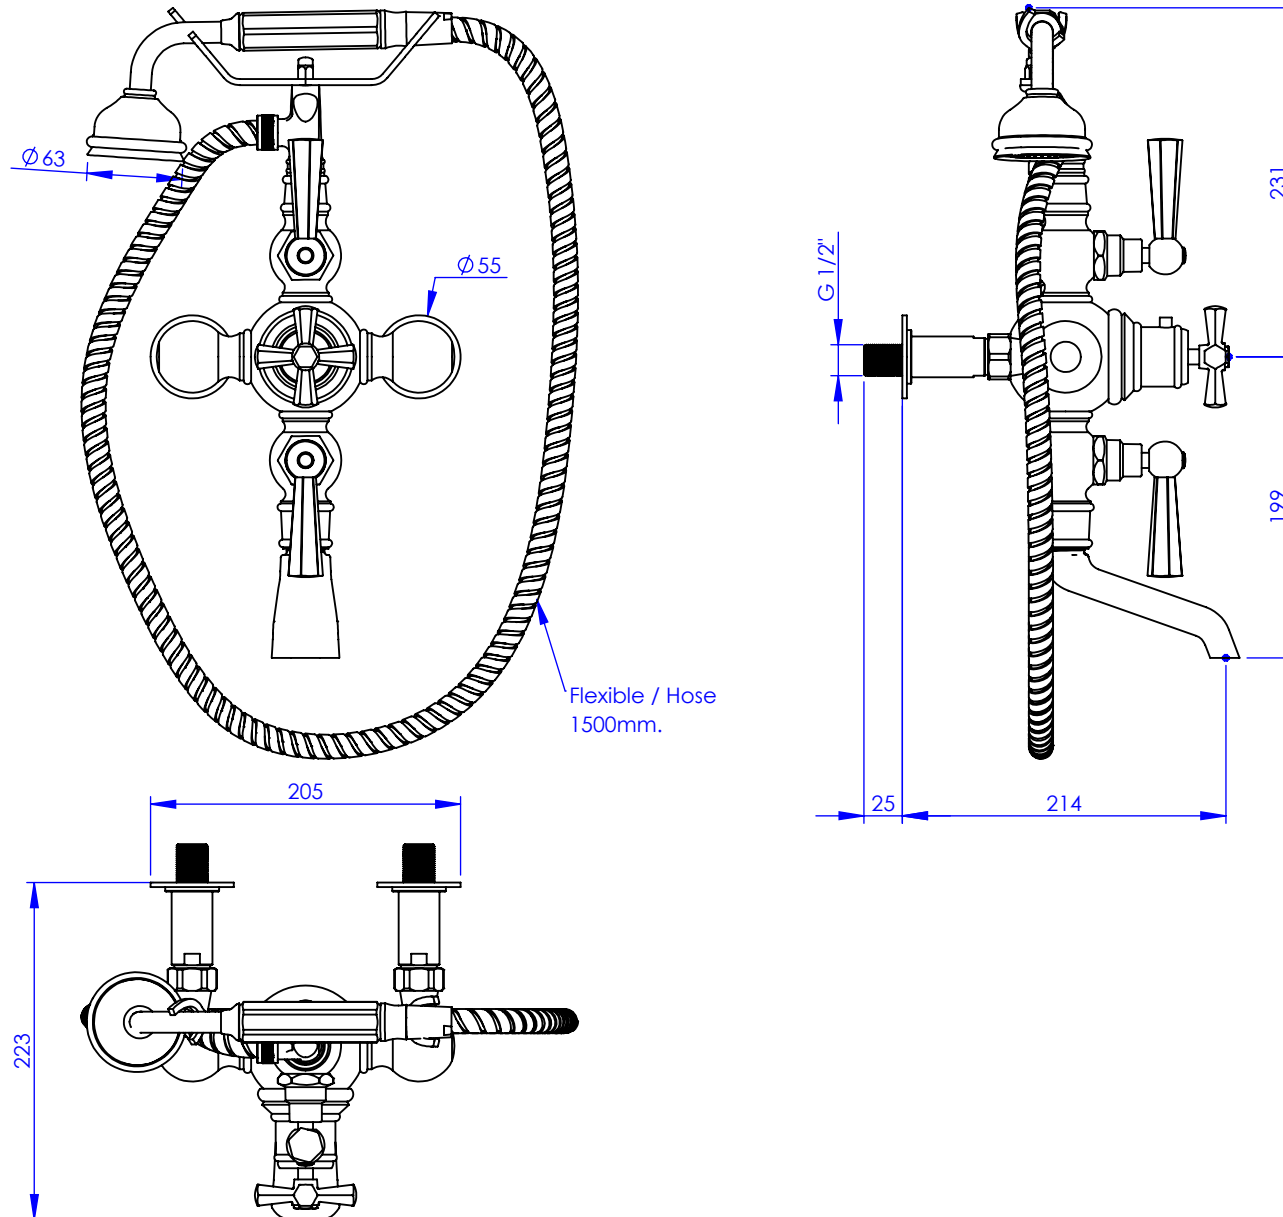

Collection : Westminster

Mitigeur thermostatique Bain/Douche mural avec support telephone douchette et flexible
Wall-mounted thermostatic bath and shower mixer with telephone handshower set and hose

Ref : M38-3201T

Ancienne ref : 039.7.88.00

Débit Douchette/ Flow rate : 10 l/min sous 3 bars.

Débit / Flow rate : ...l/min sous 3 bars.

Pression maxi / max pressure : 5 bars.

Ø de perçage et entra-axe recommandés.

Ø Recommended drilling and centre distances.

Informations :

Fournie avec tête céramique 1/4 de tour. / Provided with ceramic cartridge 1/4 turn.

Vidage non-fourni. / Waste not-included.

MARGOT

PARIS . 1912

16/06/2021 -1