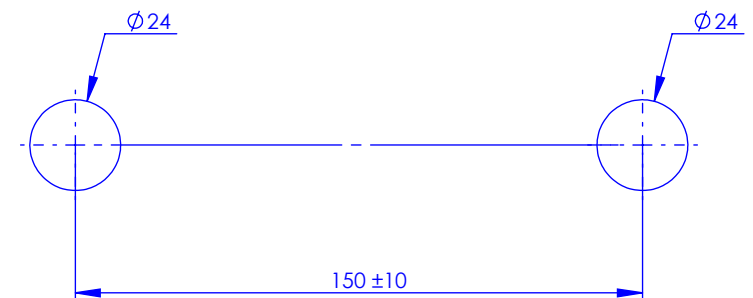

Ancienne ref : 039.7.88.00

Débit Douchette/ Flow rate : 10 l/min sous 3 bars.

Débit / Flow rate : ...l/min sous 3 bars.

Pression maxi / max pressure : 5 bars.

Ø de perçage et entra-axe recommandés.

Ø Recommended drilling and centre distances.

Informations :

Fournie avec tête céramique 1/4 de tour. / Provided with ceramic cartridge 1/4 turn.

Vidage non-fourni. / Waste not-included.

MARGOT

PARIS . 1912

16/06/2021 -1