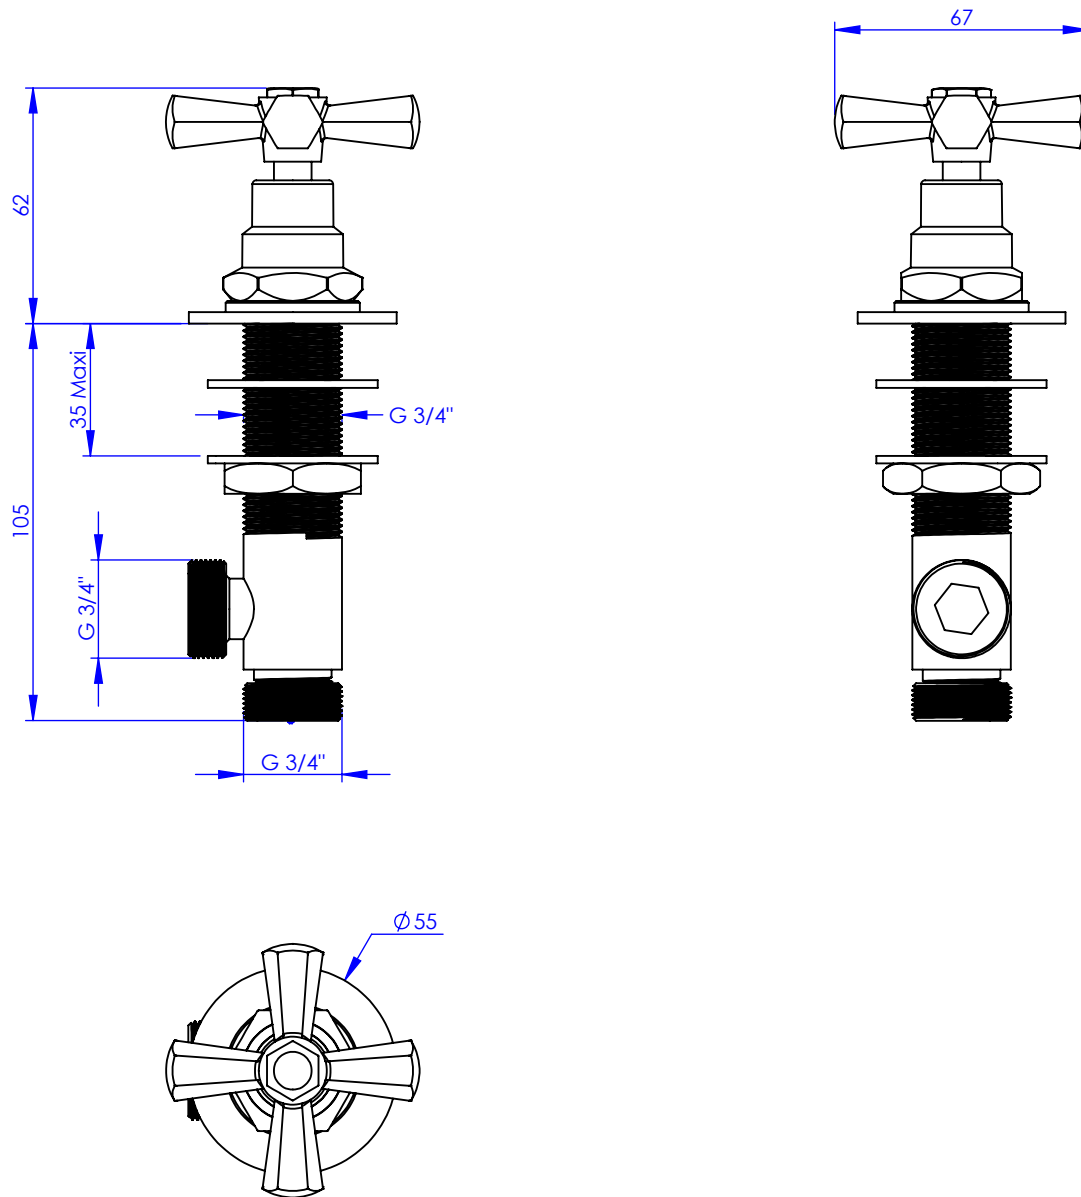

**Collection : Westminster**

**Robinet d'alimentation 3/4" sur gorge, 1/4 de tour, Droite (Froid)**

**Rim mounted valve 3/4", 1/4 turn, Right (Cold)**

Ref : M38-327C

Ancienne ref : 039.7.00.22

**Débit / Flow rate : ...l/min sous 3 bars.**  
**Pression maxi / max pressure : 5 bars.**

$\varnothing$  de perçage et entra-axe recommandés.  
 $\varnothing$  Recommended drilling and centre distances.

**MARGOT**

PARIS . 1912

28/05/2021 -1

**Informations :**

Fournie avec tête céramique 1/4 de tour. / Provided with ceramic cartridge 1/4 turn.