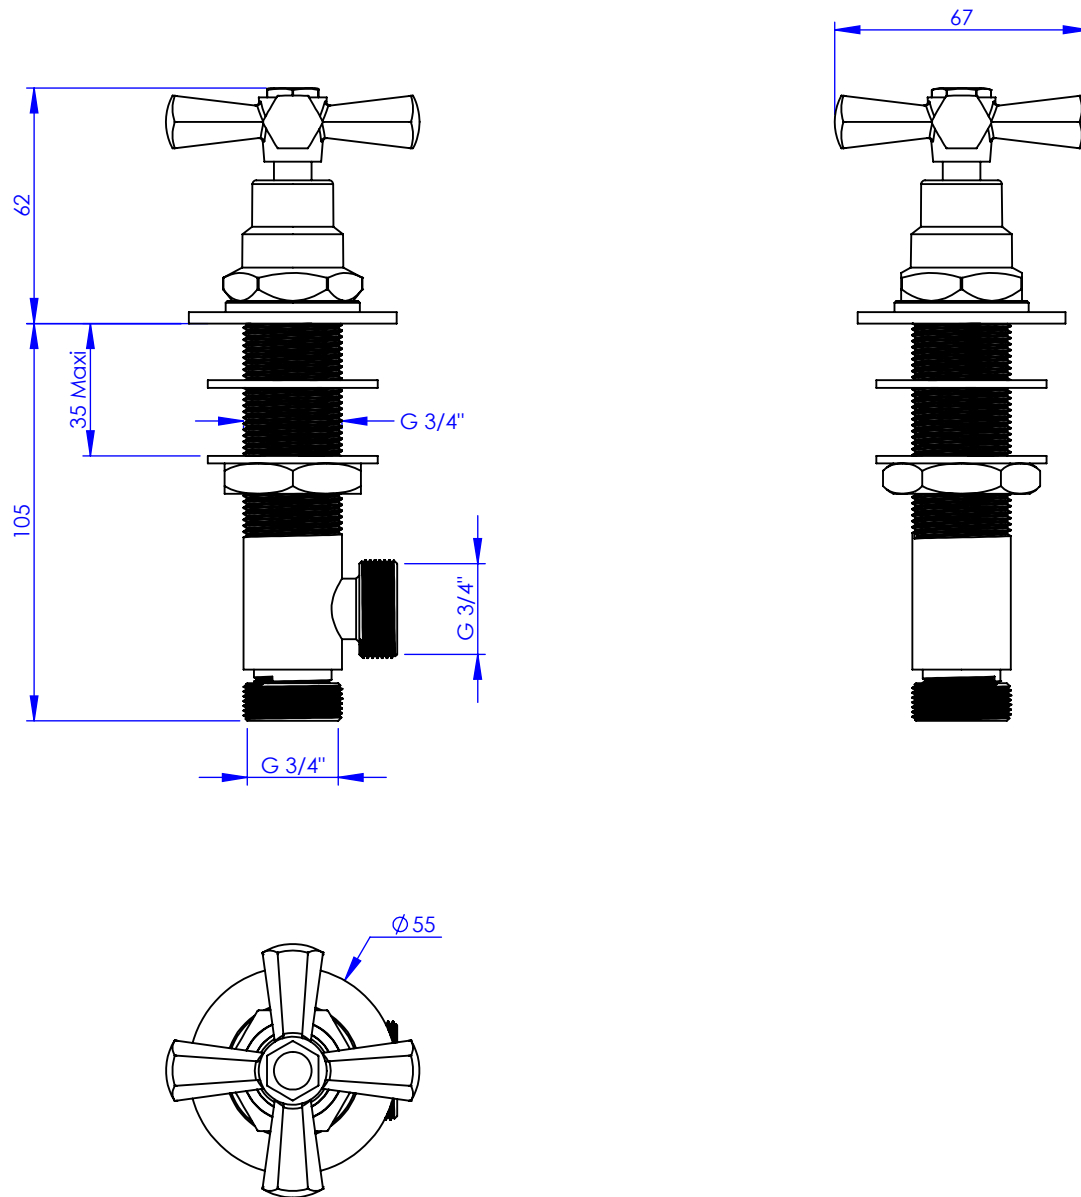

**Collection : Westminster**

**Robinet d'alimentation 3/4" sur gorge, 1/4 de tour, Gauche (Chaud)**

**Rim mounted valve 3/4", 1/4 turn, Left (Hot)**

Ref : M38-327H

Ancienne ref : 039.7.00.22

**Débit / Flow rate : ...l/min sous 3 bars.**  
**Pression maxi / max pressure : 5 bars.**

$\varnothing$  de perçage et entra-axe recommandés.  
 $\varnothing$  Recommended drilling and centre distances.

**MARGOT**

PARIS . 1912

28/05/2021 -1

**Informations :**

Fournie avec tête céramique 1/4 de tour. / Provided with ceramic cartridge 1/4 turn.