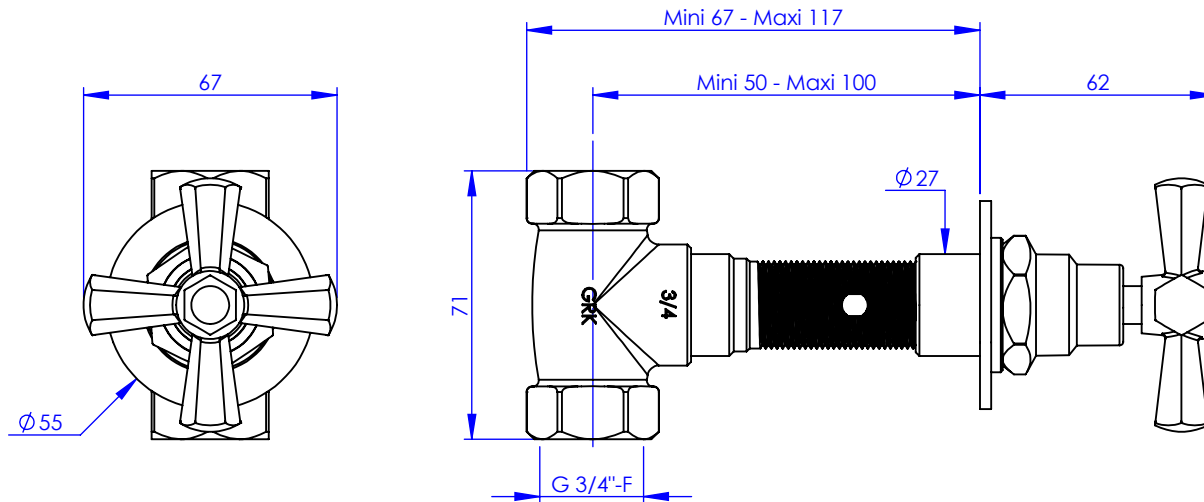

Collection : Westminster

Robinet d'arrêt 3/4" encastré mural, 1/4 de tour, Gauche (Chaud)

Wall mounted valve 3/4", 1/4 turn , Left (Hot)

Ref : M38-329H

Ancienne ref : 039.7.00.29

Débit / Flow rate : ...l/min sous 3 bars.
Pression maxi / max pressure : 5 bars.

Ø de perçage et entra-axe recommandés.
Ø Recommended drilling and centre distances.

Informations :

Fournie avec tête céramique 1/4 de tour. / Provided with céramic cartridge 1/4 turn.

MARGOT

PARIS . 1912

28/05/2021 -1