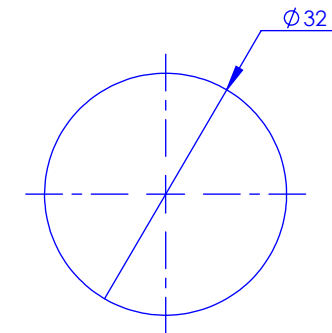

Collection : Westminster

Robinet d'arrêt 3/4" encastré mural, 1/4 de tour, Gauche (Chaud)

Wall mounted valve 3/4", 1/4 turn , Left (Hot)

Ref : M38-329H

Ancienne ref : 039.7.00.29

Débit / Flow rate : ...l/min sous 3 bars.
Pression maxi / max pressure : 5 bars.

Ø de perçage et entra-axe recommandés.
Ø Recommended drilling and centre distances.

Informations :

Fournie avec tête céramique 1/4 de tour. / Provided with céramic cartridge 1/4 turn.

MARGOT

PARIS . 1912

28/05/2021 -1