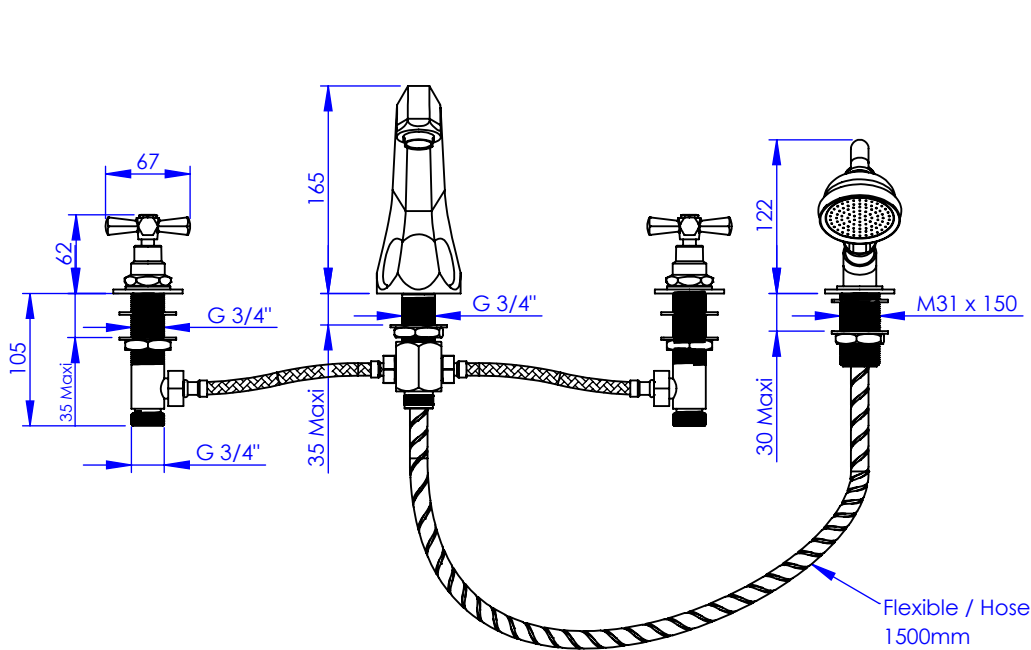

Collection : Westminster

**Mélangeur bain-douche sur gorge 4 trous XL avec flexibles de raccordement
XL rim mounted 4-hole bath & shower mixer, with connection hoses**

Ref : M38-3304XL

Ancienne ref: 039.7.31.GB

**Débit / Flow rate : ...l/min sous 3 bars.
Pression maxi / max pressure : 5 bars.**

Ø de perçage et entra-axe recommandés.
Ø Recommended drilling and centre distances.

Informations :

Fournie avec tête céramique 1/4 de tour. / Provided with ceramic cartridge 1/4 turn.
Raccordement par flexibles inox tressés (lg 350mm). / Connected by stainless steel hoses (lg 13'4/5).
Vidage non-fourni. / Waste not-included.