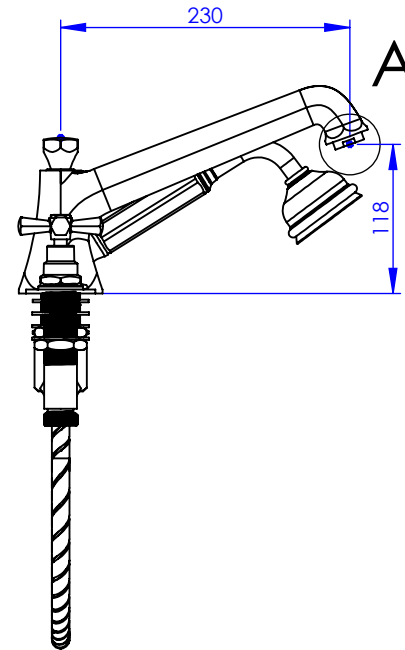

Collection : Westminster

**Mélangeur bain-douche sur gorge 4 trous XL avec flexibles de raccordement
XL rim mounted 4-hole bath & shower mixer, with connection hoses**

Ref : M38-3304XL

Ancienne ref: 039.7.31.GB

**Débit / Flow rate : ...l/min sous 3 bars.
Pression maxi / max pressure : 5 bars.**

Ø de perçage et entra-axe recommandés.
Ø Recommended drilling and centre distances.

Informations :

Fournie avec tête céramique 1/4 de tour. / Provided with ceramic cartridge 1/4 turn.
Raccordement par flexibles inox tressés (lg 350mm). / Connected by stainless steel hoses (lg 13'4/5).
Vidage non-fourni. / Waste not-included.