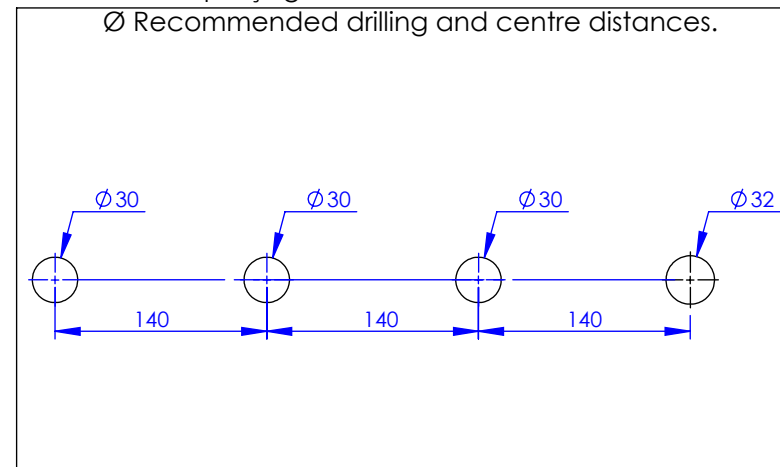

Collection : Westminster

**Mélangeur bain-douche sur gorge 4 trous XL avec flexibles de raccordement
XL rim mounted 4-hole bath & shower mixer, with connection hoses**

Ref : M38-3304XL

Ancienne ref: 039.7.31.GB

**Débit / Flow rate : ...l/min sous 3 bars.
Pression maxi / max pressure : 5 bars.**

Ø de perçage et entra-axe recommandés.
Ø Recommended drilling and centre distances.

Informations :

Fournie avec tête céramique 1/4 de tour. / Provided with ceramic cartridge 1/4 turn.
Raccordement par flexibles inox tressés (lg 350mm). / Connected by stainless steel hoses (lg 13'4/5).
Vidage non-fourni. / Waste not-included.