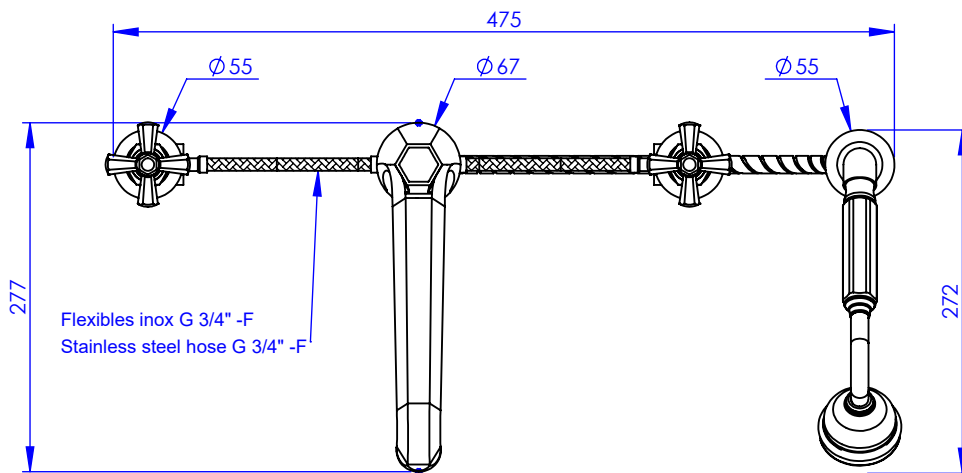

Collection : Westminster

**Mélangeur bain-douche sur gorge 4 trous XL avec flexibles de raccordement
XL rim mounted 4-hole bath & shower mixer, with connection hoses**

Ref : M38-3304XL

Ancienne ref: 039.7.31.GB

**Débit / Flow rate : ...l/min sous 3 bars.
Pression maxi / max pressure : 5 bars.**

Ø de perçage et entra-axe recommandés.
Ø Recommended drilling and centre distances.

Informations :

Fournie avec tête céramique 1/4 de tour. / Provided with ceramic cartridge 1/4 turn.
Raccordement par flexibles inox tressés (lg 350mm). / Connected by stainless steel hoses (lg 13'4/5).
Vidage non-fourni. / Waste not-included.