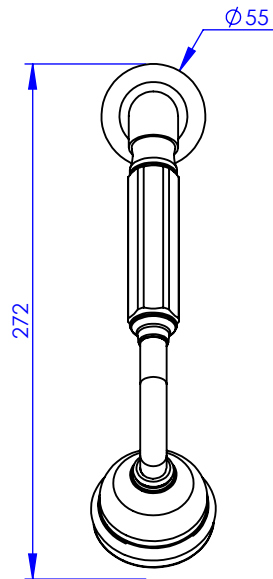

Collection : Westminster

Ensemble douche sur gorge avec flexible 150cm

Rim mounted shower set with a 150cm hose

Ref : M38-361

Ancienne ref : 039.7.00.18

Débit / Flow rate : 10 l/min sous 3 bars.
Pression maxi / max pressure : 5 bars.

Ø de perçage et entra-axe recommandés.
Ø Recommended drilling and centre distances.

MARGOT

PARIS . 1912

25/05/2021 -1