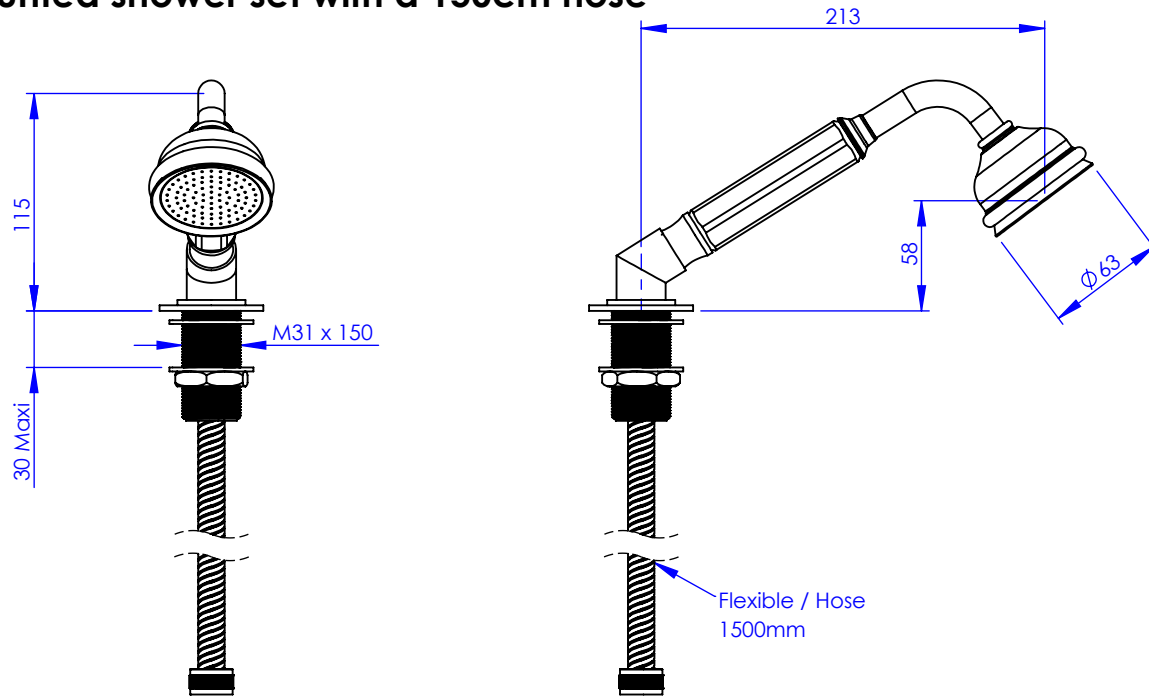

Collection : Westminster

Ensemble douche sur gorge avec flexible 150cm

Rim mounted shower set with a 150cm hose

Ref : M38-361

Ancienne ref : 039.7.00.18

Débit / Flow rate : 10 l/min sous 3 bars.
Pression maxi / max pressure : 5 bars.

Ø de perçage et entra-axe recommandés.
Ø Recommended drilling and centre distances.

MARGOT

PARIS . 1912

25/05/2021 -1