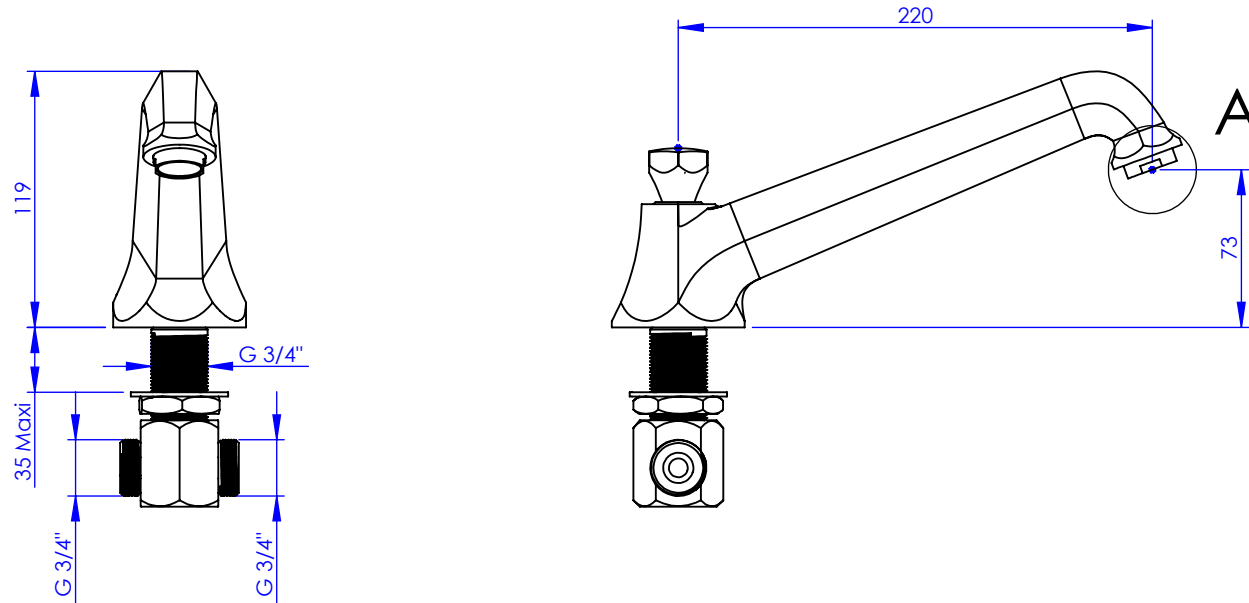

**Collection : Westminster**

**Bec de bain sur gorge, 220 mm**

**Rim mounted bath spout. L.220 mm**

Ref : M38-3S1L

Ancienne ref : 039.7.00.14

**Débit / Flow rate : ...l/min sous 3 bars.**  
**Pression maxi / max pressure : 5 bars.**

Ø de perçage et entra-axe recommandés.  
Ø Recommended drilling and centre distances.

**MARGOT**

PARIS . 1912

17/06/2021 -1

DÉTAIL A