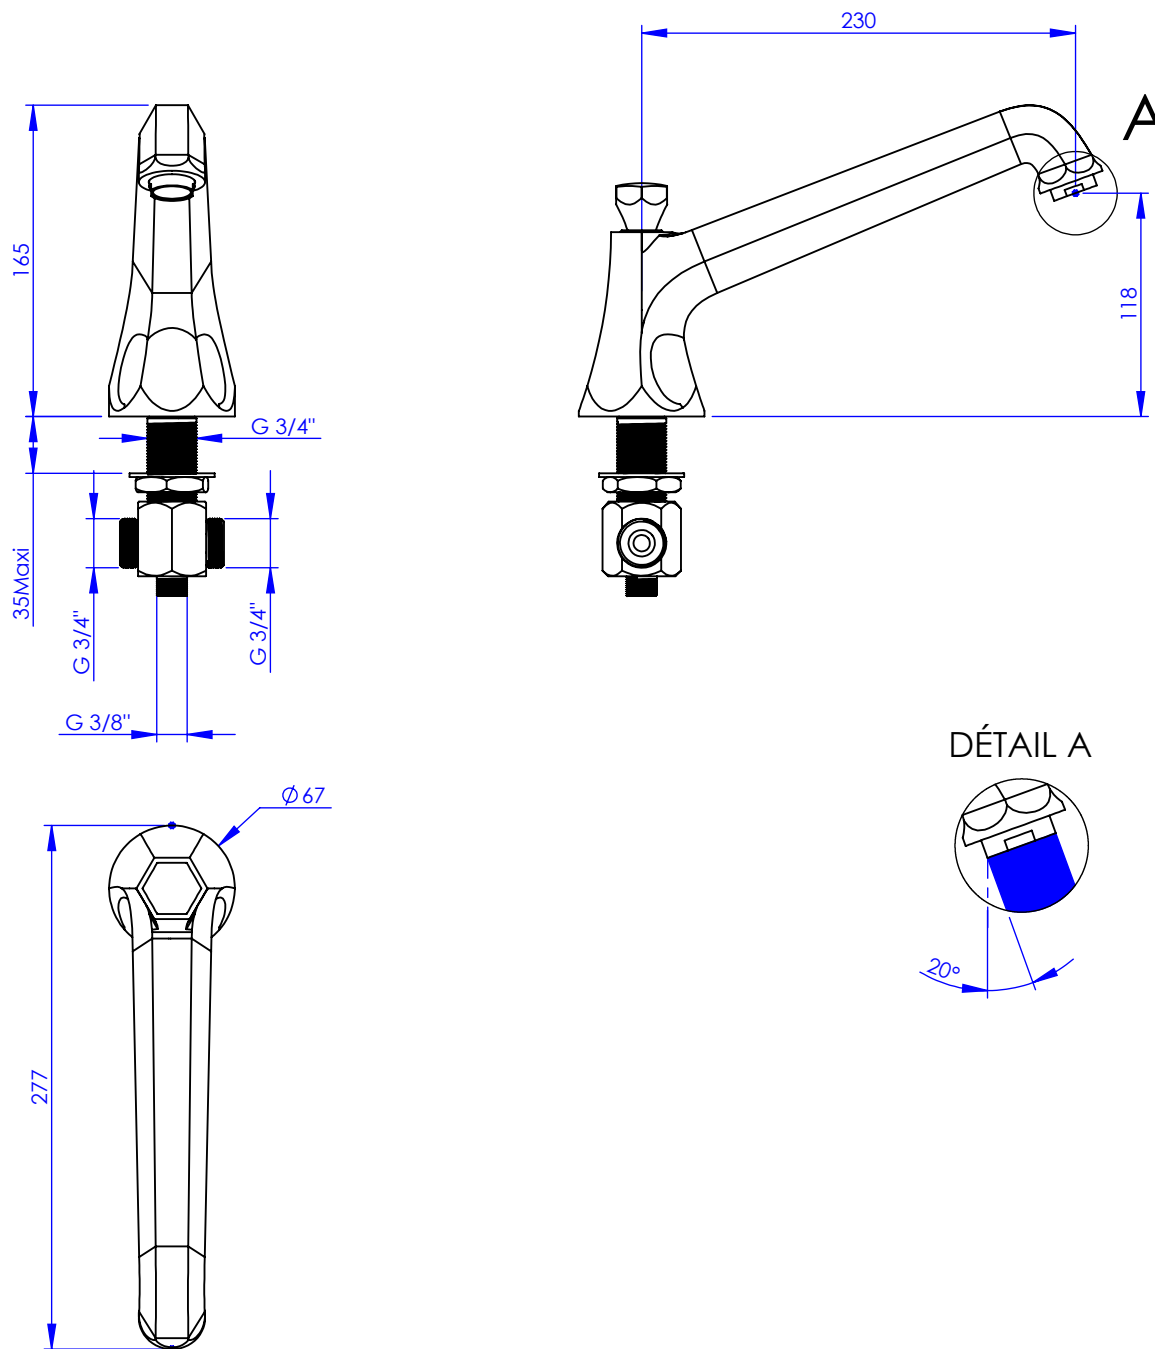

**Collection : Westminster**

**Bec de bain XL sur gorge avec inverseur, L.230mm**

**XL rim mounted bath spout, with diverter. L.230mm**

Ref : M38-3S1XLD

Ancienne ref : 039.7.GB.13

**Débit / Flow rate : ...l/min sous 3 bars.**  
**Pression maxi / max pressure : 5 bars.**

Ø de perçage et entra-axe recommandés.  
Ø Recommended drilling and centre distances.

**MARGOT**

PARIS . 1912

17/06/2021 -1