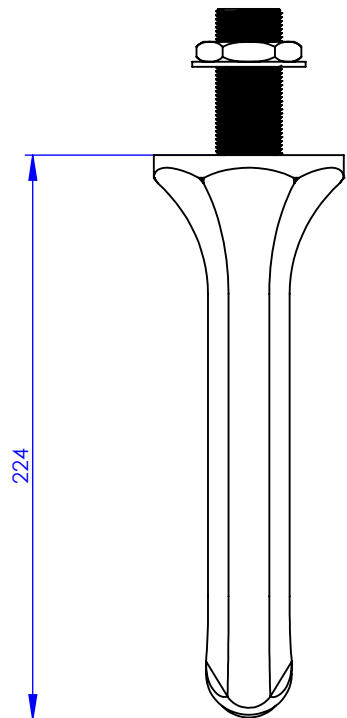

Collections : Westminster & Joséphine

Bec de bain mural, L. 220mm

Wall mounted bath spout, L. 220mm

Ref : M38-3WS1

Ref : M30-3WS1

Débit / Flow rate : ...l/min sous 3 bars.
Pression maxi / max pressure : 5 bars.

Ø de perçage et entra-axe recommandés.
Ø Recommended drilling and centre distances.

DÉTAIL A

MARGOT

PARIS . 1912

15/07/2021 -1