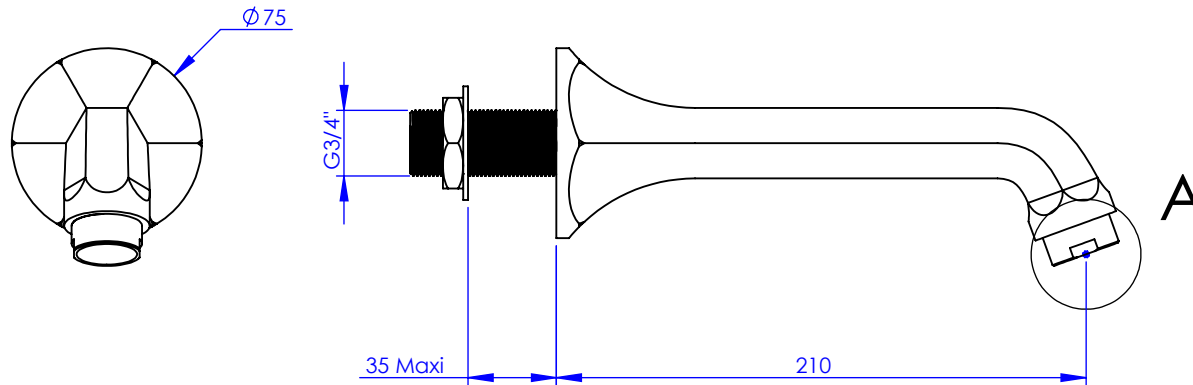

Collections : Westminster & Joséphine

Bec de bain mural, L. 220mm

Wall mounted bath spout, L. 220mm

Ref : M38-3WS1

Ref : M30-3WS1

Débit / Flow rate : ...l/min sous 3 bars.
Pression maxi / max pressure : 5 bars.

Ø de perçage et entra-axe recommandés.
Ø Recommended drilling and centre distances.

DÉTAIL A

MARGOT

PARIS . 1912

15/07/2021 -1