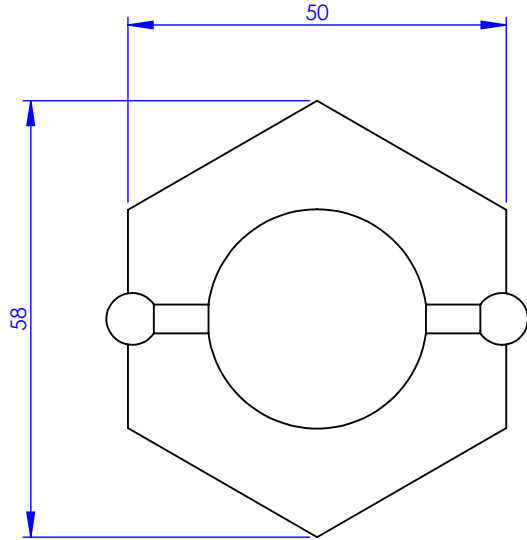

**Collection : Westminster**  
**Porte-gant deux crochets, mural**  
**Wall mounted double hook for facecloth**

Ref : M38-501

Ancienne ref : 039.9.58.00

Ø Platine de fixation.  
Ø Fixing plate

**MARGOT**

PARIS . 1912