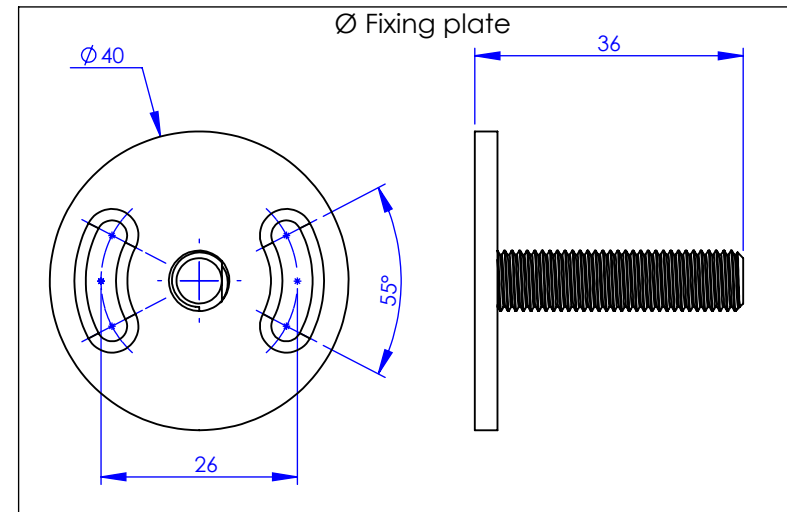

**Collection : Westminster**  
**Porte-gant deux crochets, mural**  
**Wall mounted double hook for facecloth**

Ref : M38-501

Ancienne ref : 039.9.58.00

Ø Platine de fixation.  
Ø Fixing plate

**MARGOT**

PARIS . 1912