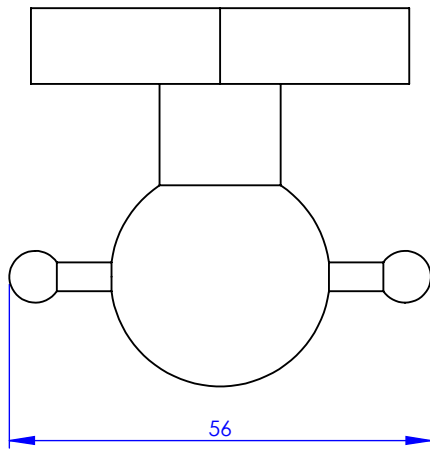

**Collection : Westminster**  
**Porte-gant deux crochets, mural**  
**Wall mounted double hook for facecloth**

Ref : M38-501

Ancienne ref : 039.9.58.00

Ø Platine de fixation.  
Ø Fixing plate

**MARGOT**

PARIS . 1912