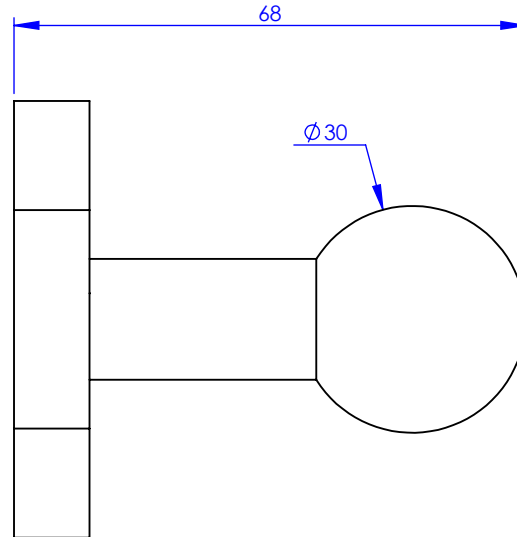

**Collection : Westminster**  
**Patère simple murale**  
**Wall mounted robe hook**

Ref : M38-502

Ancienne ref : 039.9.71.00

Ø Platine de fixation.

Ø Fixing plate

**MARGOT**

PARIS . 1912

02/06/2021 -1