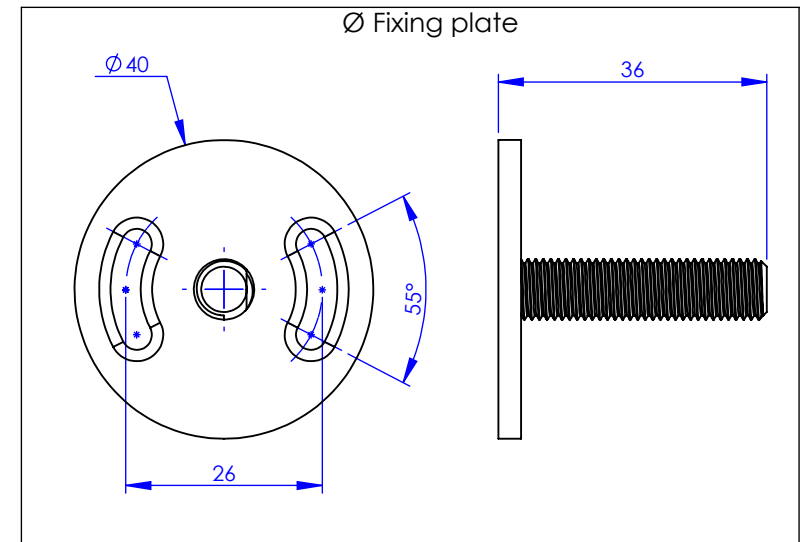

**Collection : Westminster**  
**Patère simple murale**  
**Wall mounted robe hook**

Ref : M38-502

Ancienne ref : 039.9.71.00

Ø Platine de fixation.

Ø Fixing plate

**MARGOT**

PARIS . 1912

02/06/2021 -1