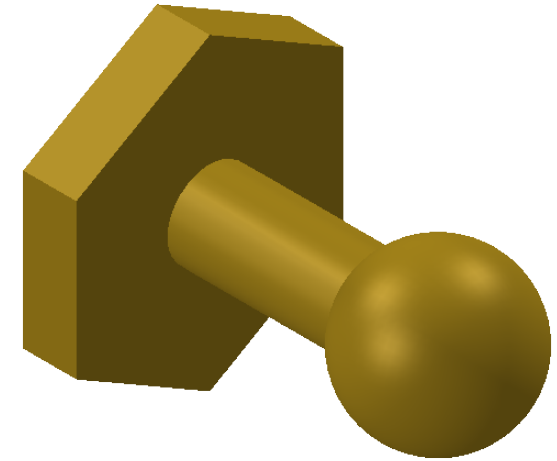

**Collection : Westminster**  
**Patère simple murale**  
**Wall mounted robe hook**

Ref : M38-502

Ancienne ref : 039.9.71.00

Ø Platine de fixation.

Ø Fixing plate

**MARGOT**

PARIS . 1912

02/06/2021 -1