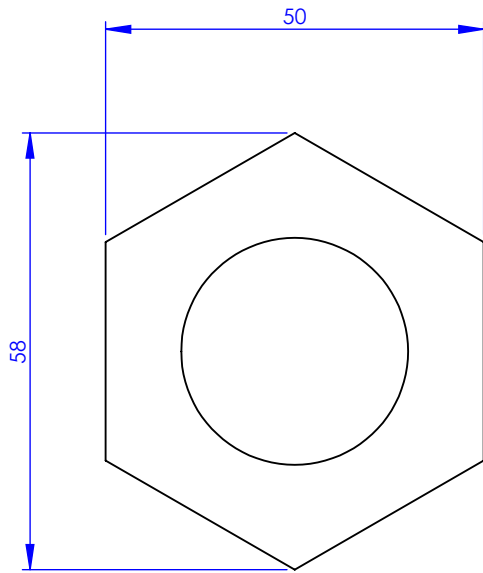

**Collection : Westminster**  
**Patère simple murale**  
**Wall mounted robe hook**

Ref : M38-502

Ancienne ref : 039.9.71.00

Ø Platine de fixation.

Ø Fixing plate

**MARGOT**

PARIS . 1912

02/06/2021 -1