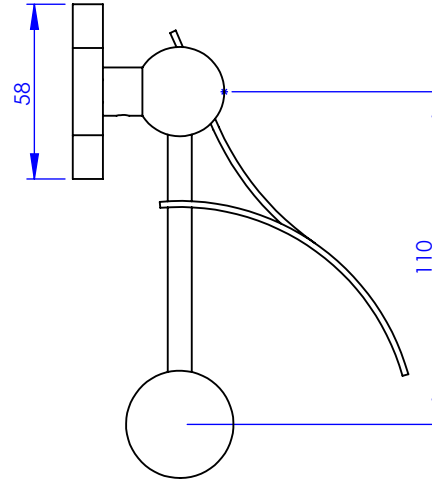

Collection : Westminster

Porte- rouleau avec couvercle, mural

Wall mounted toilet roll holder with cover

Ref : M38-503

Ancienne ref : 039.9.92.00

Ø Platine de fixation.

Ø Fixing plate

MARGOT