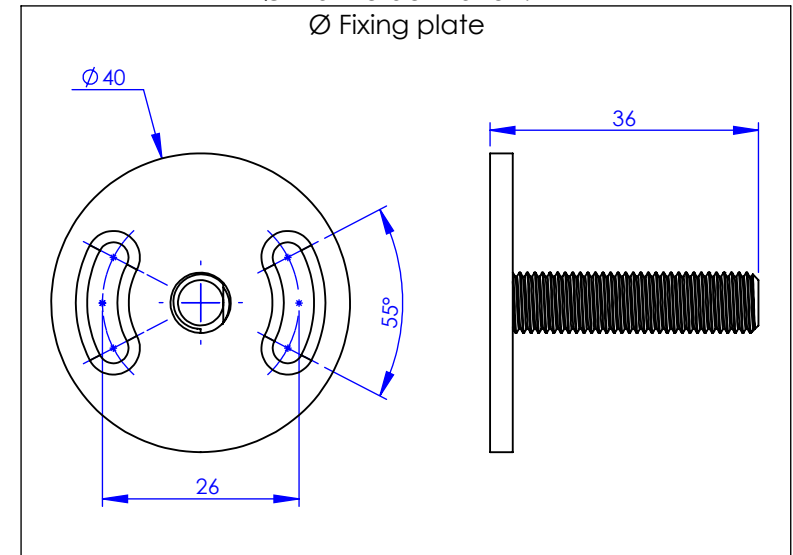

Collection : Westminster

Porte- rouleau avec couvercle, mural

Wall mounted toilet roll holder with cover

Ref : M38-503

Ancienne ref : 039.9.92.00

Ø Platine de fixation.

Ø Fixing plate

MARGOT