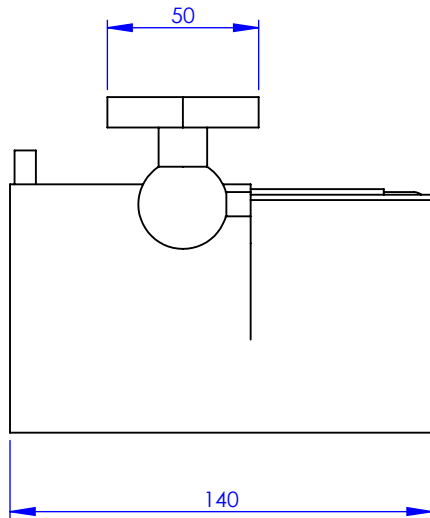

Collection : Westminster

Porte- rouleau avec couvercle, mural

Wall mounted toilet roll holder with cover

Ref : M38-503

Ancienne ref : 039.9.92.00

Ø Platine de fixation.

Ø Fixing plate

MARGOT