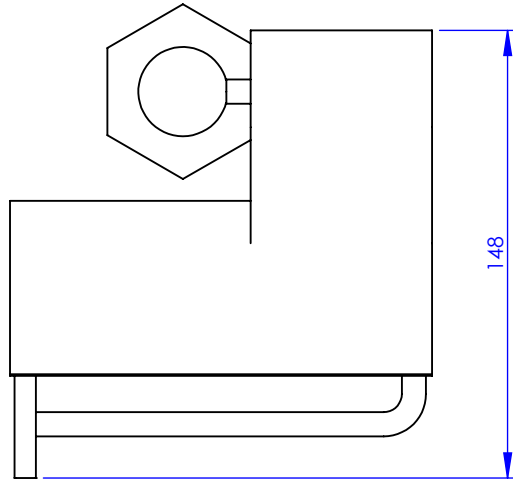

Collection : Westminster

Porte- rouleau avec couvercle, mural

Wall mounted toilet roll holder with cover

Ref : M38-503

Ancienne ref : 039.9.92.00

Ø Platine de fixation.

Ø Fixing plate

MARGOT