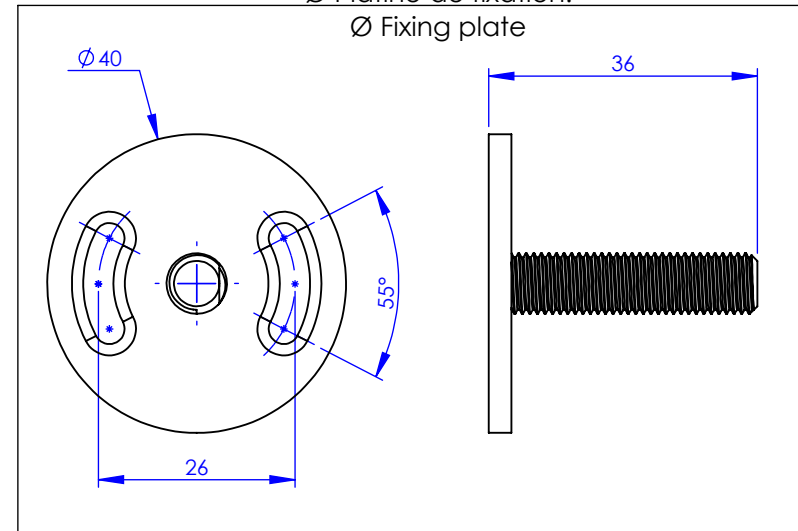

Collection : Westminster

Porte serviette une barre fixe L 60cm

Wall mounted single towel bar L60 cm

Ref : M38-508

Ancienne ref : 039.9.46.00

Ø Platine de fixation.

Ø Fixing plate

MARGOT