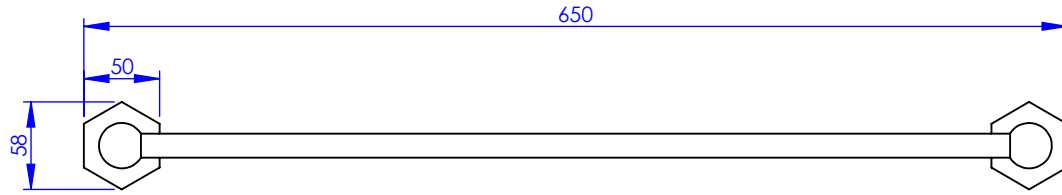

Collection : Westminster

Porte serviette une barre fixe L 60cm

Wall mounted single towel bar L60 cm

Ref : M38-508

Ancienne ref : 039.9.46.00

Ø Platine de fixation.

Ø Fixing plate

MARGOT