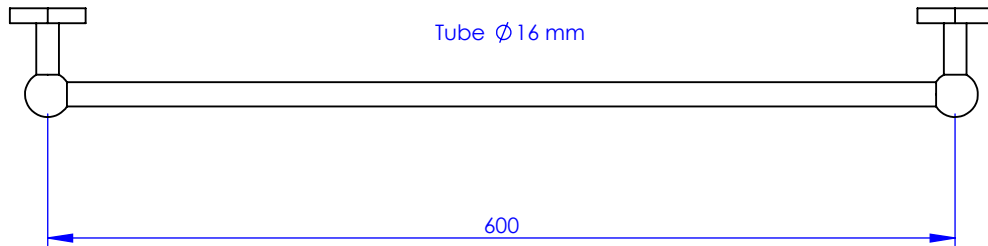

Collection : Westminster

Porte serviette une barre fixe L 60cm

Wall mounted single towel bar L60 cm

Ref : M38-508

Ancienne ref : 039.9.46.00

Ø Platine de fixation.

Ø Fixing plate

MARGOT