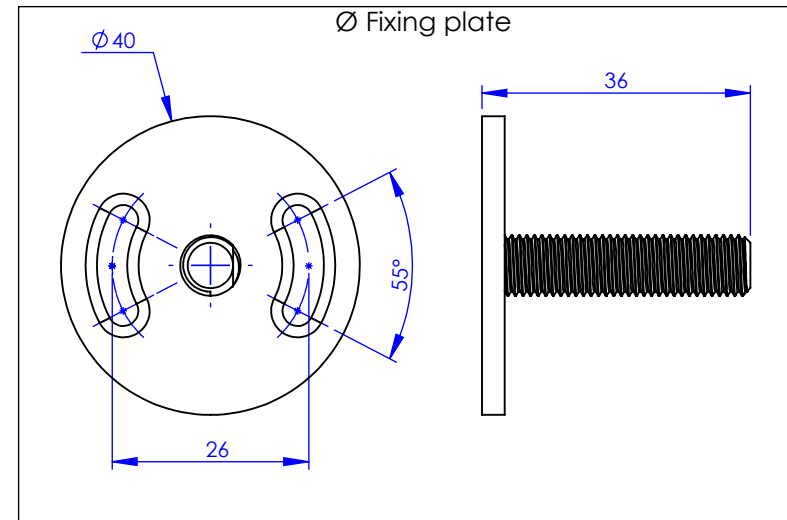

Collection : Westminster

Porte-serviette anneau, diamètre 16 cm, mural

Wall mounted towel ring, diameter 16 cm

Ref : M38-510

Ancienne ref : 039.9.42.00

Ø Platine de fixation.
Ø Fixing plate

MARGOT

PARIS . 1912