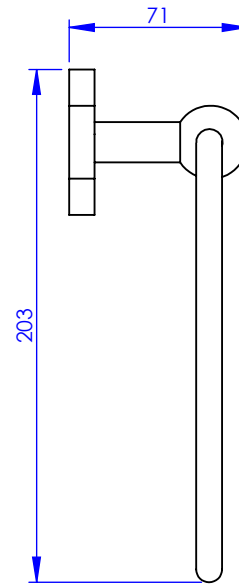

Collection : Westminster

Porte-serviette anneau, diamètre 16 cm, mural

Wall mounted towel ring, diameter 16 cm

Ref : M38-510

Ancienne ref : 039.9.42.00

Ø Platine de fixation.
Ø Fixing plate

MARGOT

PARIS . 1912