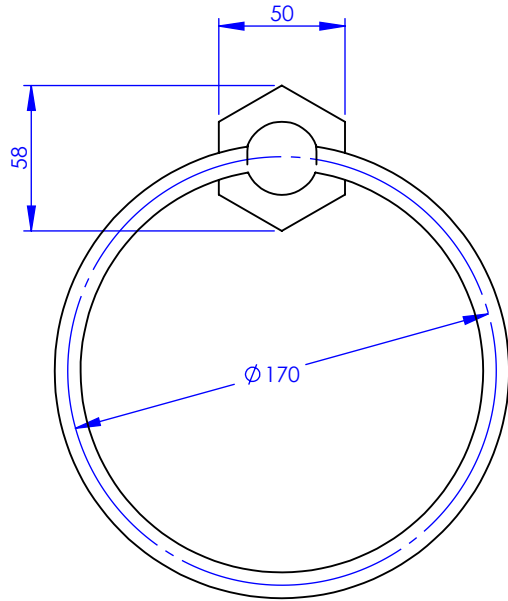

Collection : Westminster

Porte-serviette anneau, diamètre 16 cm, mural

Wall mounted towel ring, diameter 16 cm

Ref : M38-510

Ancienne ref : 039.9.42.00

Ø Platine de fixation.
Ø Fixing plate

MARGOT

PARIS . 1912