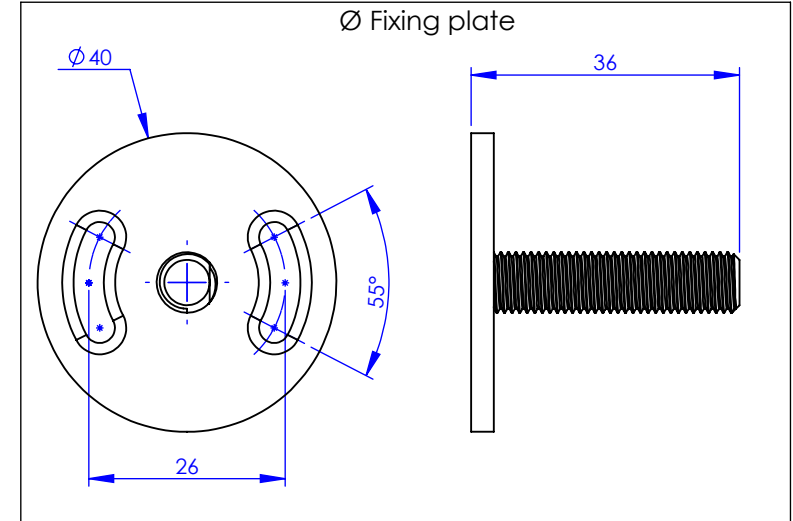

**Collection : Westminster**  
**Barre sortie de bains, L. 30 cm**  
**Grab bar, L. 30cm**

Ref : M38-512

$\varnothing$  Platine de fixation.

$\varnothing$  Fixing plate

**MARGOT**

PARIS . 1912

31/05/2021 -1