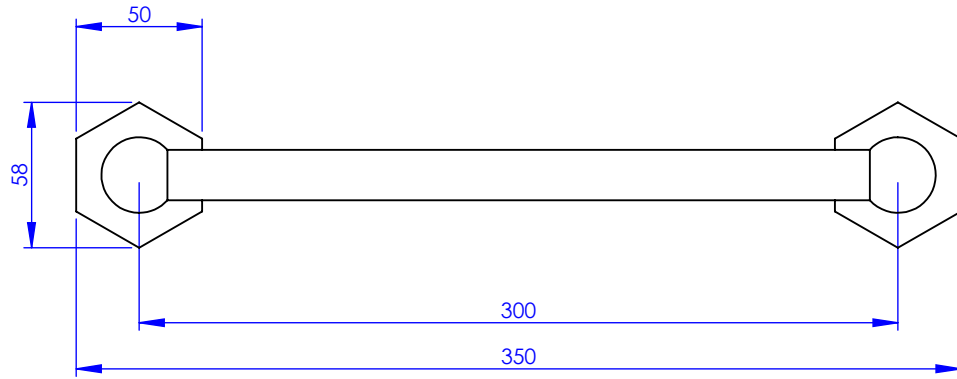

**Collection : Westminster**  
**Barre sortie de bains, L. 30 cm**  
**Grab bar, L. 30cm**

Ref : M38-512

$\varnothing$  Platine de fixation.

$\varnothing$  Fixing plate

**MARGOT**

PARIS . 1912

31/05/2021 -1