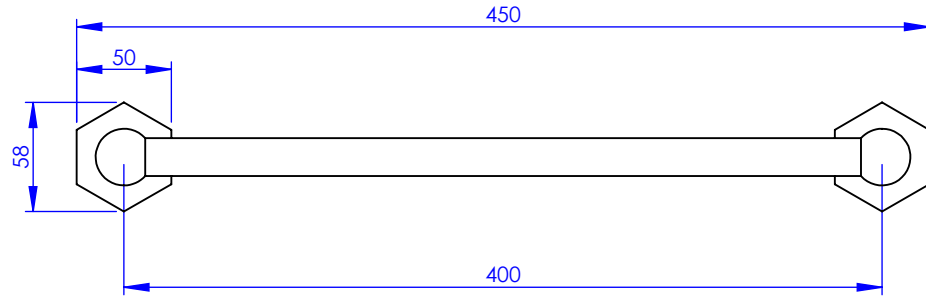

Collection : Westminster
Barre sortie de bains, L. 40 cm
Grab bar, L. 40cm

Ref : M38-512XL

Ø Platine de fixation.
Ø Fixing plate

MARGOT

PARIS . 1912

31/05/2021 -1