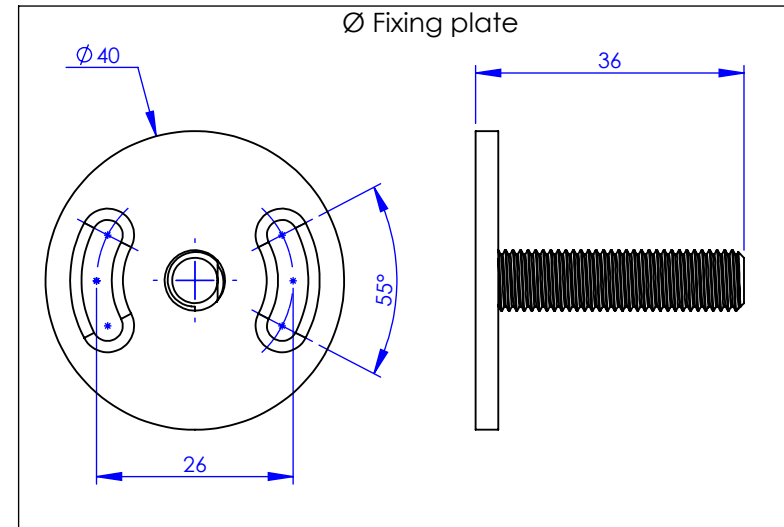

Collection : Westminster
Barre sortie de bains, L. 40 cm
Grab bar, L. 40cm

Ref : M38-512XL

Ø Platine de fixation.
Ø Fixing plate

MARGOT

PARIS . 1912

31/05/2021 -1