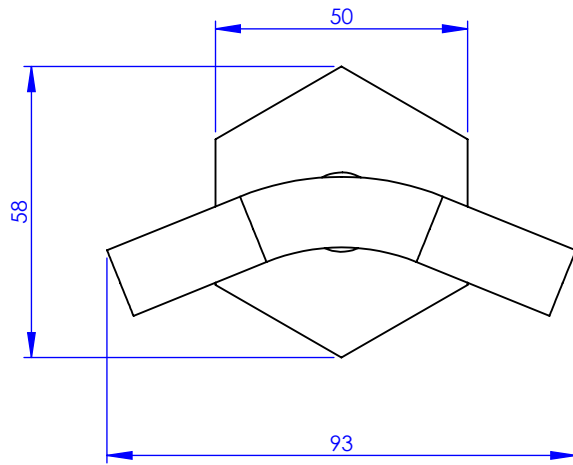

Collection : Westminster
Patère double, murale
Wall mounted double hook

Ref : M38-529

Ancienne ref : 039.9.72.00

MARGOT

PARIS . 1912

02/06/2021 -1