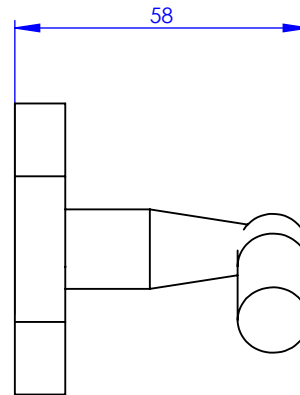

Collection : Westminster
Patère double, murale
Wall mounted double hook

Ref : M38-529

Ancienne ref : 039.9.72.00

MARGOT

PARIS . 1912

02/06/2021 -1