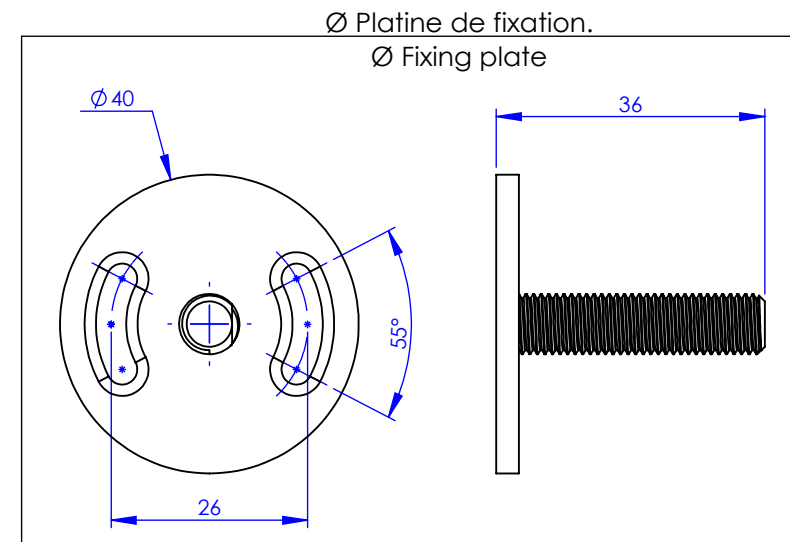

Collection : Westminster
Patère double, murale
Wall mounted double hook

Ref : M38-529

Ancienne ref : 039.9.72.00

MARGOT

PARIS . 1912

02/06/2021 -1