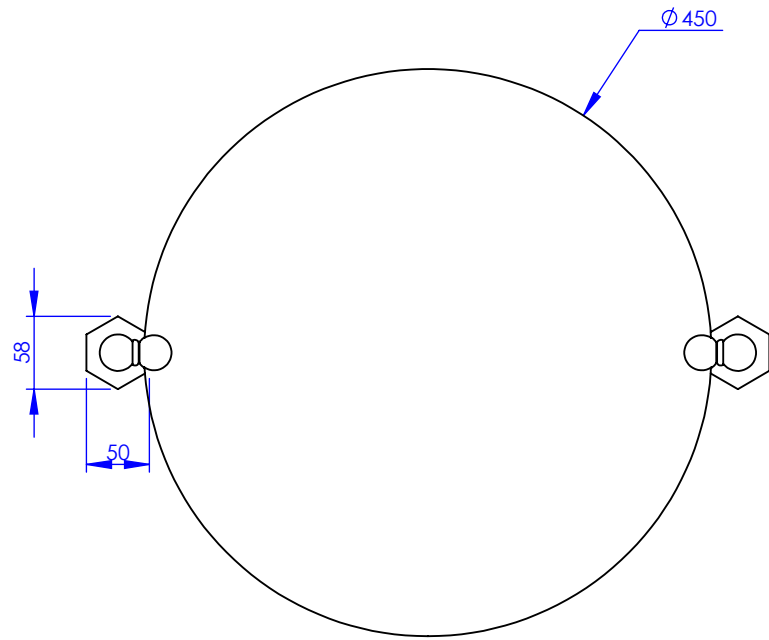

**Collection : Westminster**

**Miroir Ø 45 cm, rond**

**Mirror Ø 45 cm, round**

Ref : M38-536

Ancienne ref : 039.9.24.00

Ø Platine de fixation.

Ø Fixing plate

**MARGOT**