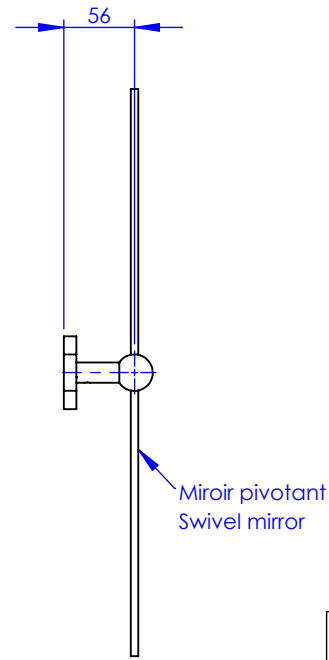

**Collection : Westminster**

**Miroir Ø 45 cm, rond**

**Mirror Ø 45 cm, round**

Ref : M38-536

Ancienne ref : 039.9.24.00

Ø Platine de fixation.

Ø Fixing plate

**MARGOT**