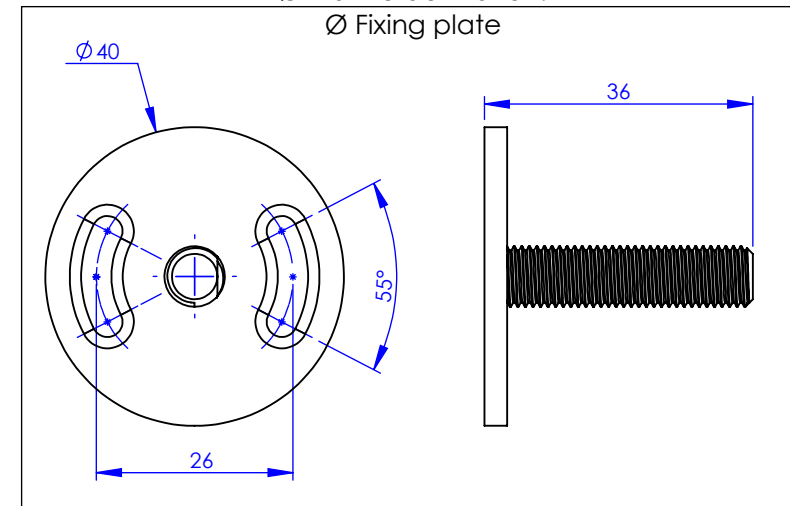

**Collection : Westminster**

**Miroir Ø 45 cm, rond**

**Mirror Ø 45 cm, round**

Ref : M38-536

Ancienne ref : 039.9.24.00

Ø Platine de fixation.

Ø Fixing plate

**MARGOT**