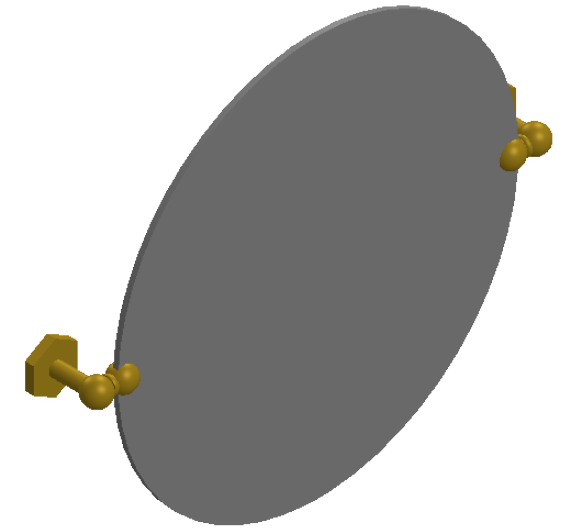

**Collection : Westminster**

**Miroir Ø 45 cm, rond**

**Mirror Ø 45 cm, round**

Ref : M38-536

Ancienne ref : 039.9.24.00

Ø Platine de fixation.

Ø Fixing plate

**MARGOT**