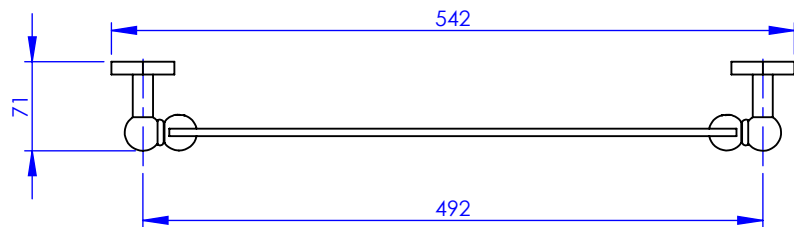

**Collection : Westminster**

**Miroir Ø 45 cm, rond**

**Mirror Ø 45 cm, round**

Ref : M38-536

Ancienne ref : 039.9.24.00

Ø Platine de fixation.

Ø Fixing plate

**MARGOT**