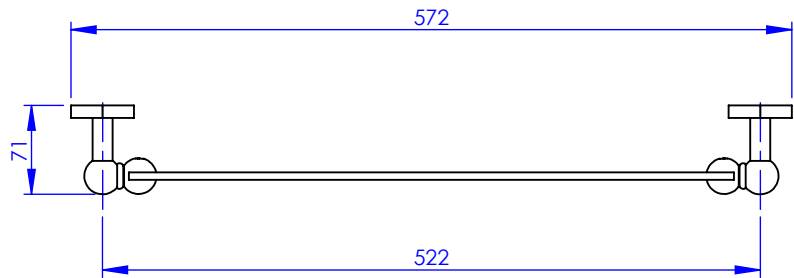

**Collection : Westminster**  
**Miroir 48 x 36 cm, recatangulaire**  
**Mirror 48 x 36 cm, rectangular**

Ref : M38-538

Ancienne ref : 039.9.23.00

**MARGOT**

PARIS . 1912

01/06/2021 -1