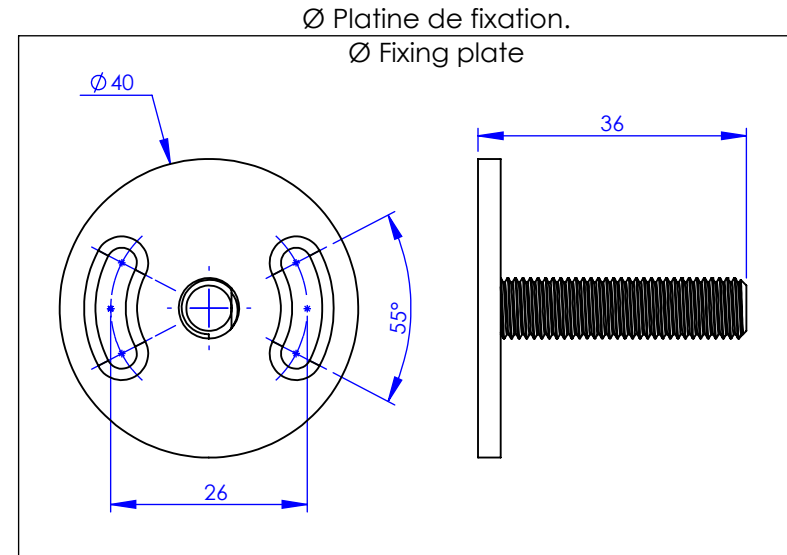

**Collection : Westminster**  
**Miroir 48 x 36 cm, recatangulaire**  
**Mirror 48 x 36 cm, rectangular**

Ref : M38-538

Ancienne ref : 039.9.23.00

**MARGOT**

PARIS . 1912

01/06/2021 -1