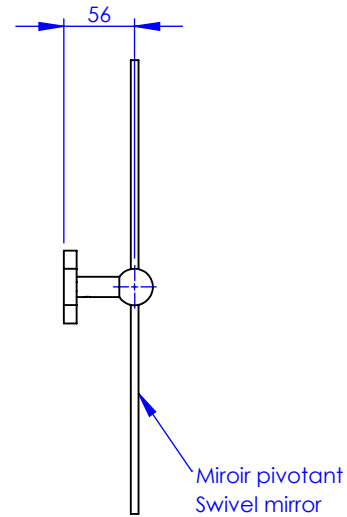

**Collection : Westminster**  
**Miroir 48 x 36 cm, recatangulaire**  
**Mirror 48 x 36 cm, rectangular**

Ref : M38-538

Ancienne ref : 039.9.23.00

**MARGOT**

PARIS . 1912

01/06/2021 -1