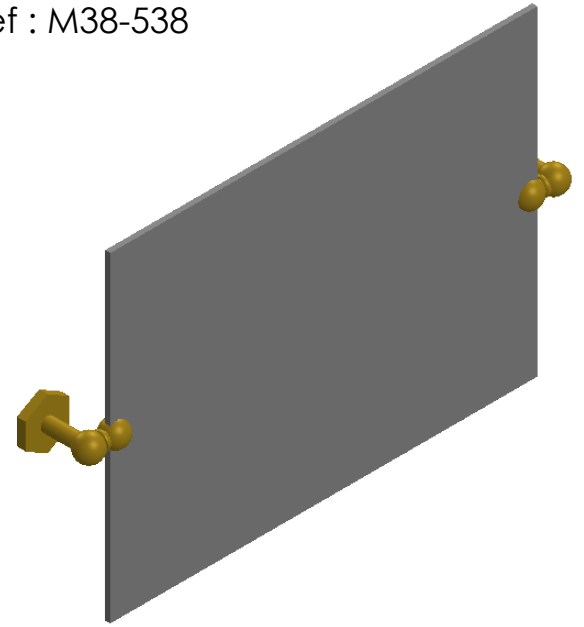

**Collection : Westminster**  
**Miroir 48 x 36 cm, recatangulaire**  
**Mirror 48 x 36 cm, rectangular**

Ref : M38-538

Ancienne ref : 039.9.23.00

**MARGOT**

PARIS . 1912

01/06/2021 -1