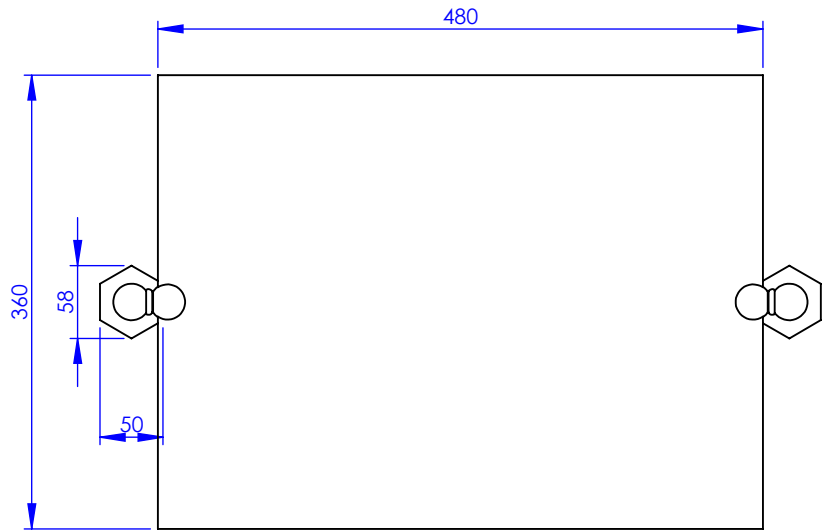

**Collection : Westminster**  
**Miroir 48 x 36 cm, recatangulaire**  
**Mirror 48 x 36 cm, rectangular**

Ref : M38-538

Ancienne ref : 039.9.23.00

**MARGOT**

PARIS . 1912

01/06/2021 -1