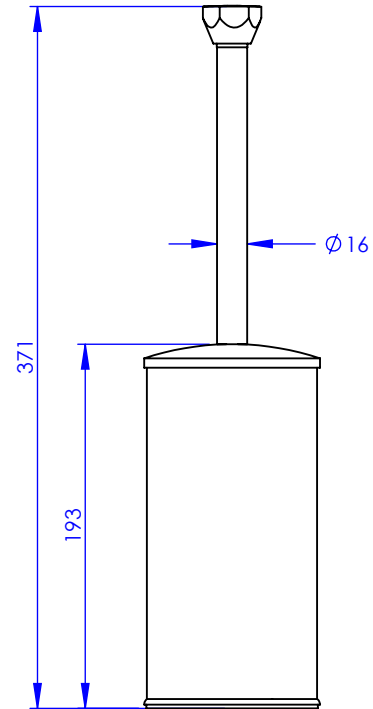

**Collection : Westminster**

**Pot à balai à poser avec couvercle**

**Free-standing brush holder with cover**

Ref : M38-596

Ancienne ref : 039.9.97.00

**MARGOT**

PARIS . 1912

03/06/2021 -1