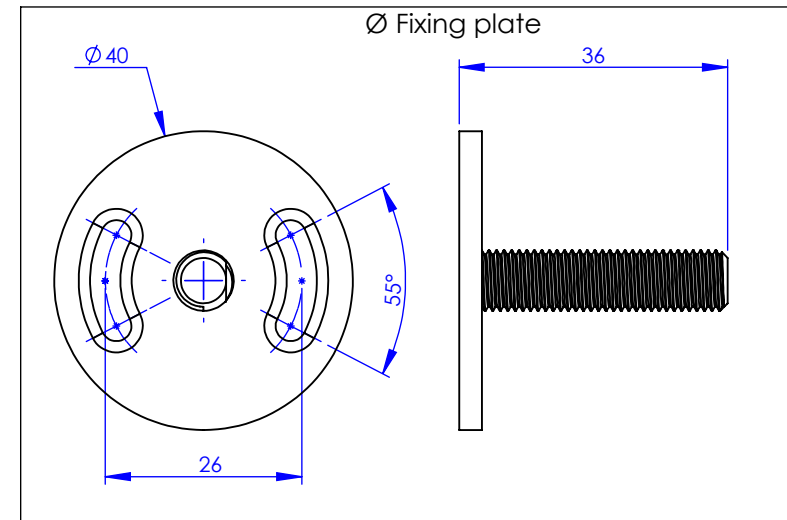

Collection : Westminster

Pot à balai mural avec couvercle

Wall mounted brush holder with cover

Ref : M38-599

Ancienne ref : 039.9.96.00

Ø Platine de fixation.

Ø Fixing plate

MARGOT