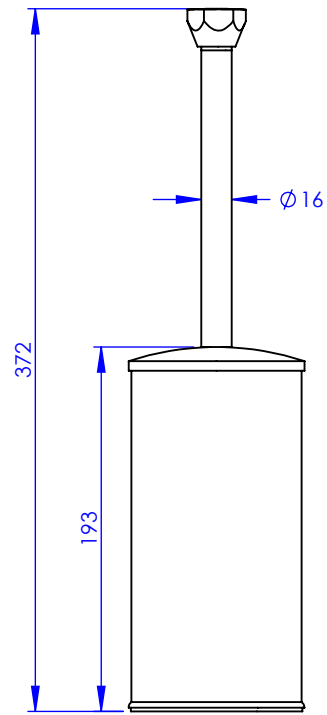

Collection : Westminster

Pot à balai mural avec couvercle

Wall mounted brush holder with cover

Ref : M38-599

Ancienne ref : 039.9.96.00

Ø Platine de fixation.

Ø Fixing plate

MARGOT