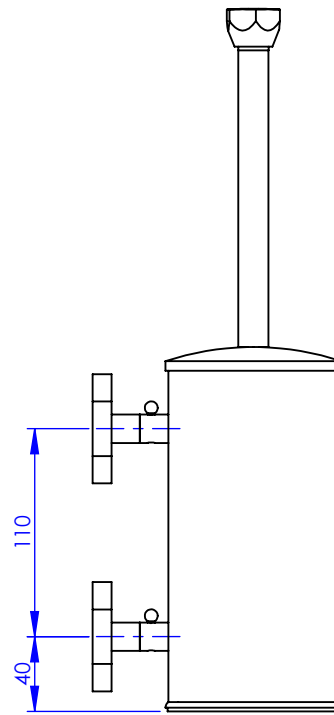

Collection : Westminster

Pot à balai mural avec couvercle

Wall mounted brush holder with cover

Ref : M38-599

Ancienne ref : 039.9.96.00

Ø Platine de fixation.

Ø Fixing plate

MARGOT