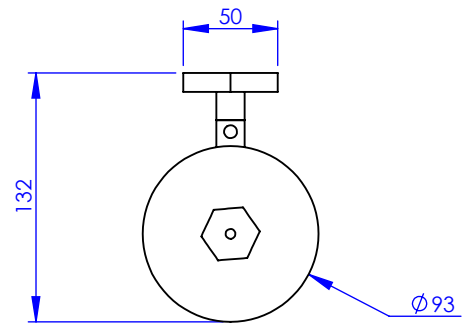

Collection : Westminster

Pot à balai mural avec couvercle

Wall mounted brush holder with cover

Ref : M38-599

Ancienne ref : 039.9.96.00

Ø Platine de fixation.

Ø Fixing plate

MARGOT