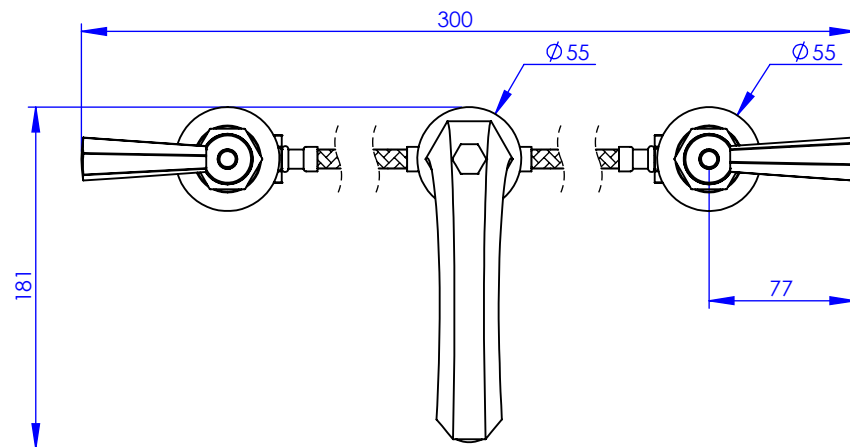

Collection : Westminster à manettes

Mélangeur de lavabo 3 trous, Bec haut - 3 Hole basin mixer, high spout

Ref : M39-1302

Débit / Flow rate : ...l/min sous 3 bars.
Pression maxi / max pressure : 5 bars.

Ø de perçage et entre-axe recommandé.
 Ø Recommended drilling and centre distances.

Informations :

Fournie avec tête céramique 1/4 de tour. / Provided with ceramic cartridge 1/4 turn.
 Raccordement par flexibles inox tressés (lg 350mm). / Connected by stainless steel hoses (lg 13'4/5).
 Vidage fourni sur demande. / Waste on demand.