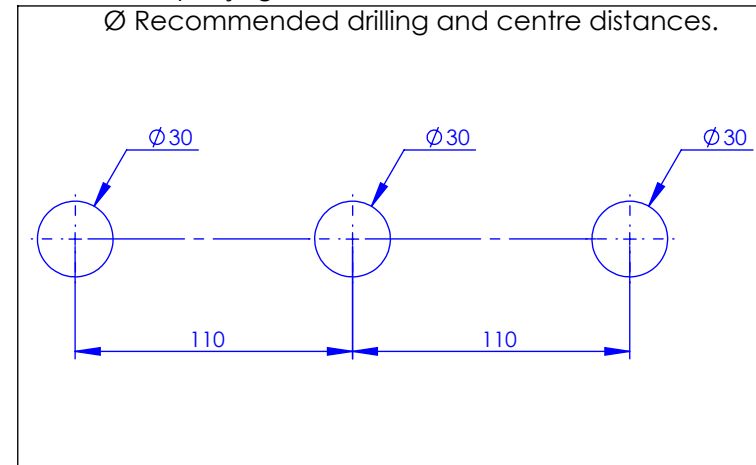

Collection : Westminster à manettes

Mélangeur de lavabo 3 trous, Bec haut - 3 Hole basin mixer, high spout

Ref : M39-1302

Débit / Flow rate : ...l/min sous 3 bars.
Pression maxi / max pressure : 5 bars.

Ø de perçage et entre-axe recommandé.
 Ø Recommended drilling and centre distances.

Informations :

Fournie avec tête céramique 1/4 de tour. / Provided with ceramic cartridge 1/4 turn.
 Raccordement par flexibles inox tressés (lg 350mm). / Connected by stainless steel hoses (lg 13'4/5).
 Vidage fourni sur demande. / Waste on demand.