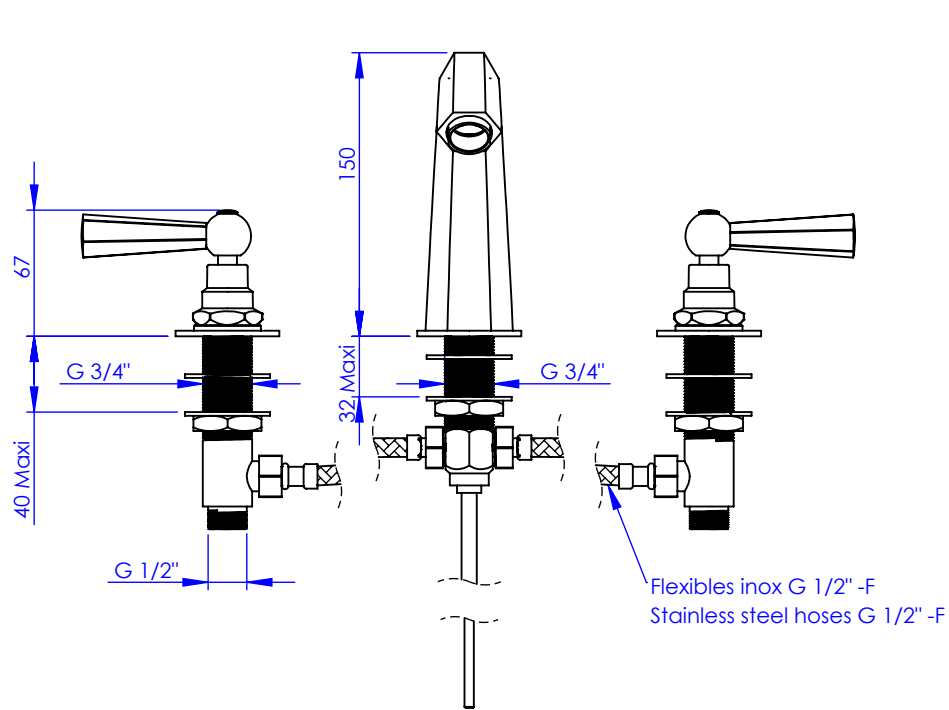

Collection : Westminster à manettes

Mélangeur de lavabo 3 trous, Bec haut - 3 Hole basin mixer, high spout

Ref : M39-1302

Débit / Flow rate : ...l/min sous 3 bars.
Pression maxi / max pressure : 5 bars.

Ø de perçage et entre-axe recommandé.
 Ø Recommended drilling and centre distances.

Informations :

Fournie avec tête céramique 1/4 de tour. / Provided with ceramic cartridge 1/4 turn.
 Raccordement par flexibles inox tressés (lg 350mm). / Connected by stainless steel hoses (lg 13'4/5).
 Vidage fourni sur demande. / Waste on demand.