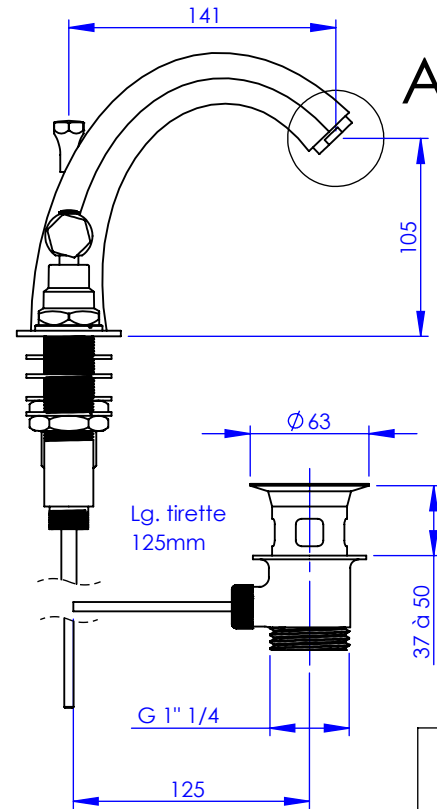

Collection : Westminster à manettes

Mélangeur de lavabo 3 trous, Bec haut - 3 Hole basin mixer, high spout

Ref : M39-1302

Débit / Flow rate : ...l/min sous 3 bars.
Pression maxi / max pressure : 5 bars.

Ø de perçage et entre-axe recommandé.
 Ø Recommended drilling and centre distances.

Informations :

Fournie avec tête céramique 1/4 de tour. / Provided with ceramic cartridge 1/4 turn.
 Raccordement par flexibles inox tressés (lg 350mm). / Connected by stainless steel hoses (lg 13'4/5).
 Vidage fourni sur demande. / Waste on demand.