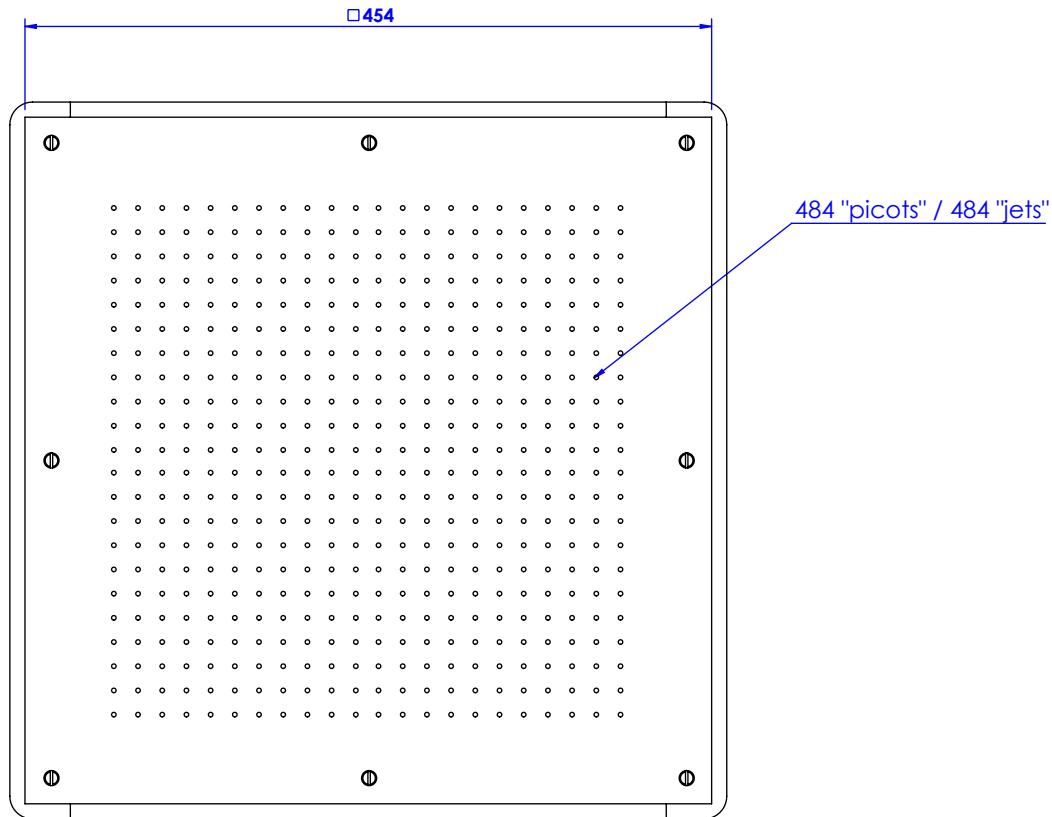

Ciel de douche plafond carré 454x454, système anti-calcaire.
Square sky shower flat, 454x454, anti scaling system.

- Inclus / included :
- 4 Flexibles / hoses
 - 4 Tendeurs métallique / métal tensioners
 - 1 chaîne / chain
 - 5 anneaux avec chevilles / ring with pegs

Ref : M00-2401

Débit / Flow rate : 15l/min (sous 3 bars).
Pression maxi / max pressure : 5 bars.
Masse : 17 Kg

Principe de montage des plafonds de douche. - Principle of mounting flat sky shower

MARGOT
PARIS . 1912