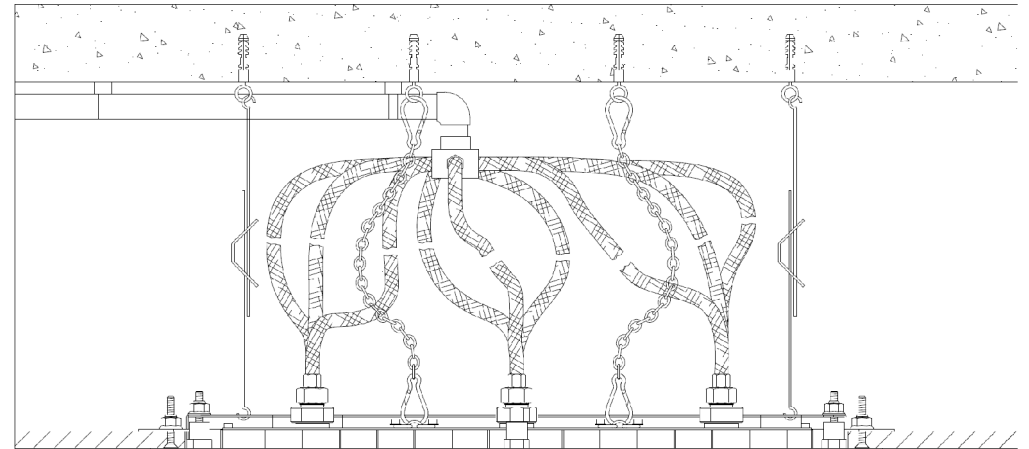

Ciel de douche plafond carré 454x454, système anti-calcaire.
Square sky shower flat, 454x454, anti scaling system.

- Inclus / included :
- 4 Flexibles / hoses
 - 4 Tendeurs métallique / métal tensioners
 - 1 chaîne / chain
 - 5 anneaux avec chevilles / ring with pegs

Ref : M00-2401

Débit / Flow rate : 15l/min (sous 3 bars).
Pression maxi / max pressure : 5 bars.
Masse : 17 Kg

Principe de montage des plafonds de douche. - Principle of mounting flat sky shower

MARGOT
PARIS . 1912