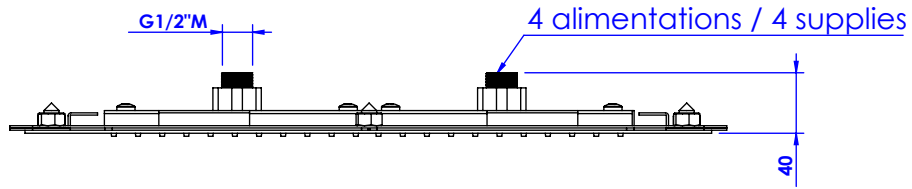

Ciel de douche plafond carré 454x454, système anti-calcaire.
Square sky shower flat, 454x454, anti scaling system.

- Inclus / included :
- 4 Flexibles / hoses
 - 4 Tendeurs métallique / métal tensioners
 - 1 chaîne / chain
 - 5 anneaux avec chevilles / ring with pegs

Ref : M00-2401

Débit / Flow rate : 15l/min (sous 3 bars).
Pression maxi / max pressure : 5 bars.
Masse : 17 Kg

Principe de montage des plafonds de douche. - Principle of mounting flat sky shower

MARGOT
PARIS . 1912