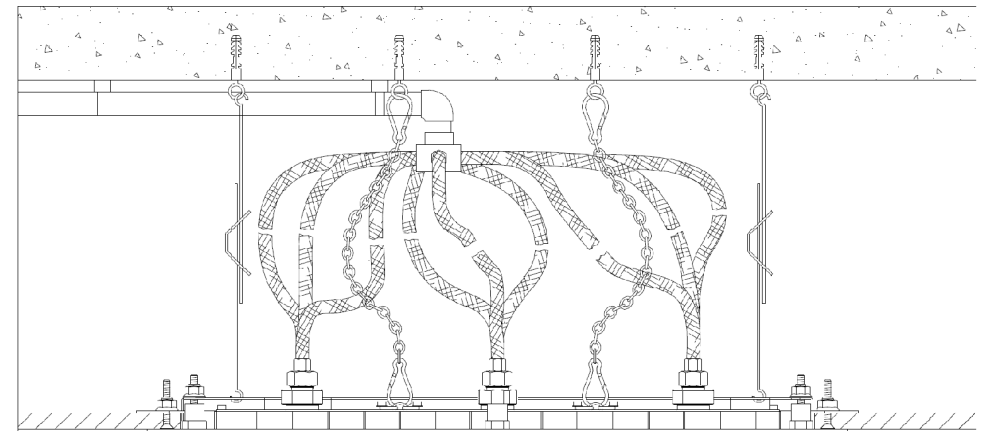

**Collection : Tout styles**

**Ciel de douche plafond rectangulaire 630 x 454 mm, système anti-calcaire**  
**Rectangular sky shower flat, 630 x 454 mm, anti-scaling system**

Ref : M00-2402

**Débit / Flow rate : 26 l/min sous 3 bars.**  
**Pression maxi / max pressure : 5 bars.**

**Principe de montage des plafonds de douche. - Principle of mounting flat sky shower**

Inclus / included :

- 6 Flexibles / hoses
- 4 Tendeurs métallique / métal tensioners
- 1 chaîne / chain
- 5 anneaux avec chevilles / ring with pegs