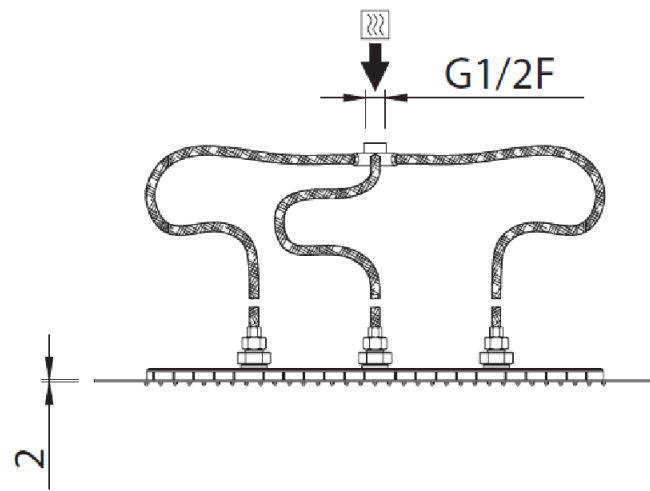

**Collection : Tout styles**

**Ciel de douche plafond rectangulaire 630 x 454 mm, système anti-calcaire**  
**Rectangular sky shower flat, 630 x 454 mm, anti-scaling system**

Ref : M00-2402

**Débit / Flow rate : 26 l/min sous 3 bars.**  
**Pression maxi / max pressure : 5 bars.**

**Principe de montage des plafonds de douche. - Principle of mounting flat sky shower**

Inclus / included :

- 6 Flexibles / hoses
- 4 Tendeurs métallique / métal tensioners
- 1 chaîne / chain
- 5 anneaux avec chevilles / ring with pegs