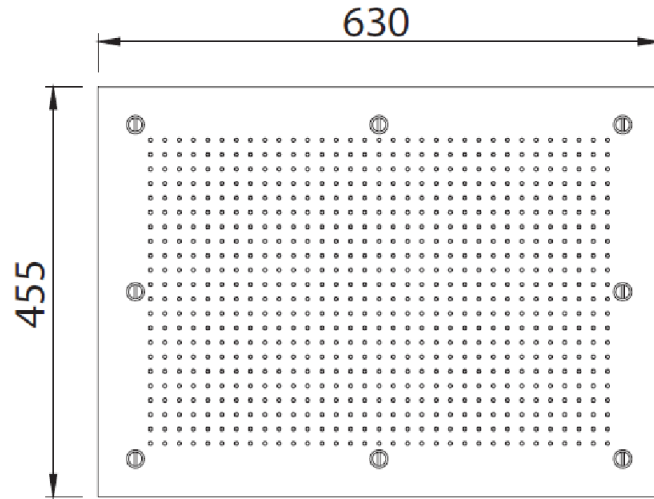

**Collection : Tout styles**

**Ciel de douche plafond rectangulaire 630 x 454 mm, système anti-calcaire**  
**Rectangular sky shower flat, 630 x 454 mm, anti-scaling system**

Ref : M00-2402

**Débit / Flow rate : 26 l/min sous 3 bars.**  
**Pression maxi / max pressure : 5 bars.**