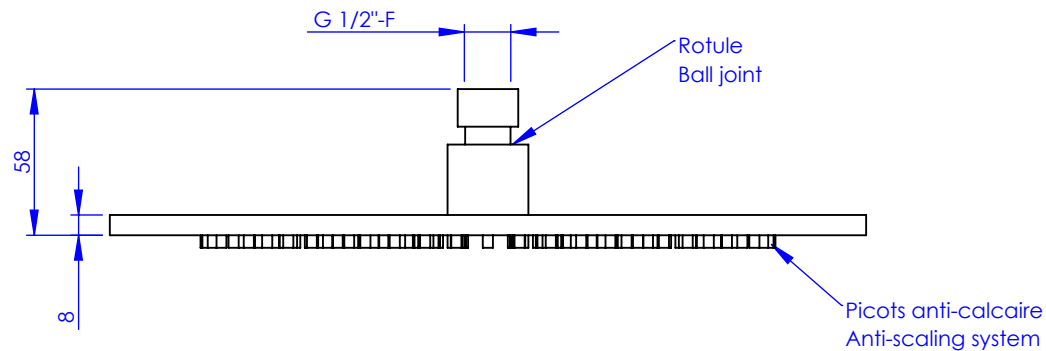

Collection : Tous styles

Pomme de douche plate épaisseur 8 mm, Ø300 mm, système anti-calcaire et rotule
Headshower flat thickness 8 mm, Ø300 mm, anti-scaling system and ball joint

Ref : M00-2420

Ancienne ref : POMM.13

Débit / Flow rate : 7.5 l/min sous 3 bars.
Pression maxi / max pressure : 5 bars.

MARGOT

PARIS . 1912

01/04/2021 -1