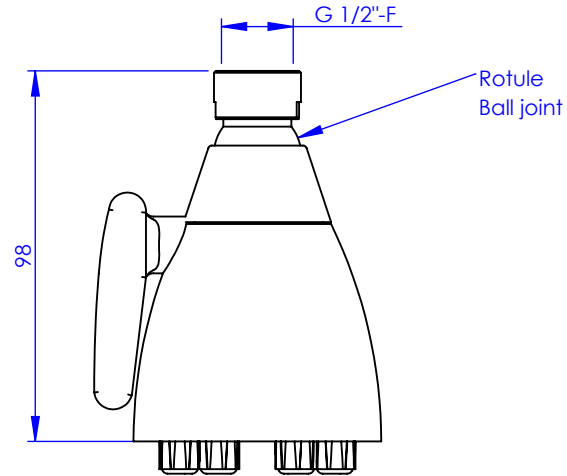

Collection : Tous styles

Pomme de douche murale " Speakman" orientable, Ø65 mm
"Speakman" wall headshower with ball joint, Ø65 mm

Ref : M00-2421

Ancienne ref : PODE.65

Débit / Flow rate : 14 l/min sous 3 bars.
Pression maxi / max pressure : 5 bars.