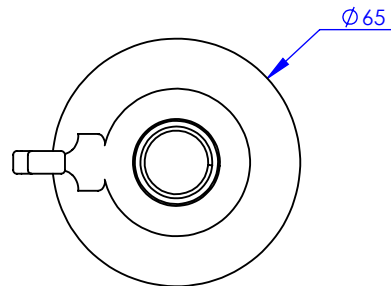

Collection : Tous styles

Pomme de douche murale " Speakman" orientable, Ø65 mm
"Speakman" wall headshower with ball joint, Ø65 mm

Ref : M00-2421

Ancienne ref : PODE.65

Débit / Flow rate : 14 l/min sous 3 bars.
Pression maxi / max pressure : 5 bars.