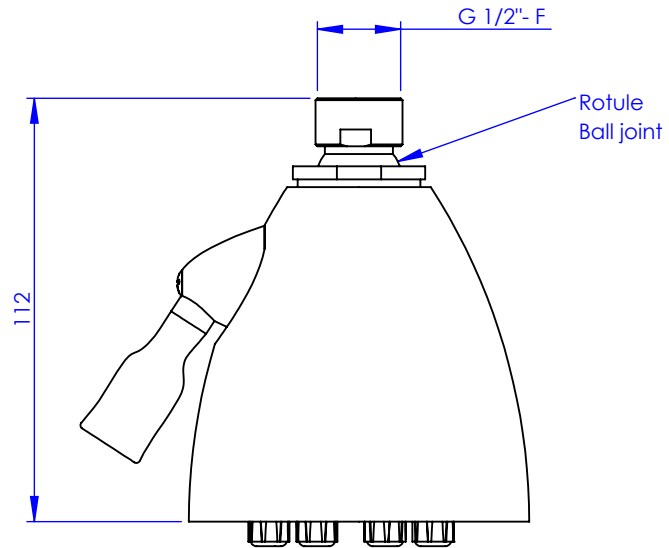

Collection : Tous styles

Pomme de douche murale " Speakman" orientable, Ø90 mm

"Speakman" wall headshower with ball joint, Ø90 mm

Ref : M00-2422

Ancienne ref : PODE.90

**Débit / Flow rate : 27 l/min sous 3 bars.
Pression maxi / max pressure : 5 bars.**