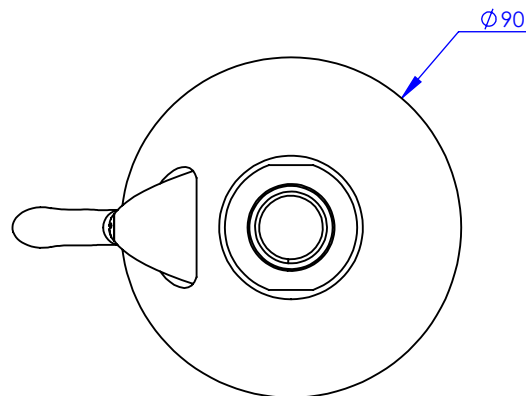

Collection : Tous styles

Pomme de douche murale " Speakman" orientable, Ø90 mm

"Speakman" wall headshower with ball joint, Ø90 mm

Ref : M00-2422

Ancienne ref : PODE.90

**Débit / Flow rate : 27 l/min sous 3 bars.
Pression maxi / max pressure : 5 bars.**