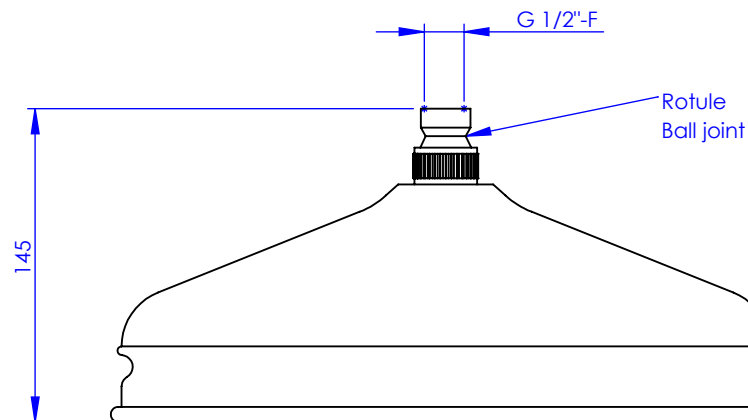

Collection : Tous styles

Pomme de douche " Rétro" anti-calcaire Ø300 mm

"Traditional" headshower anti-scale Ø300 mm

Ref : M00-2424

Ancienne ref : POMM.83

Débit / Flow rate : 9 l/min sous 3 bars.
Pression maxi / max pressure : 5 bars.