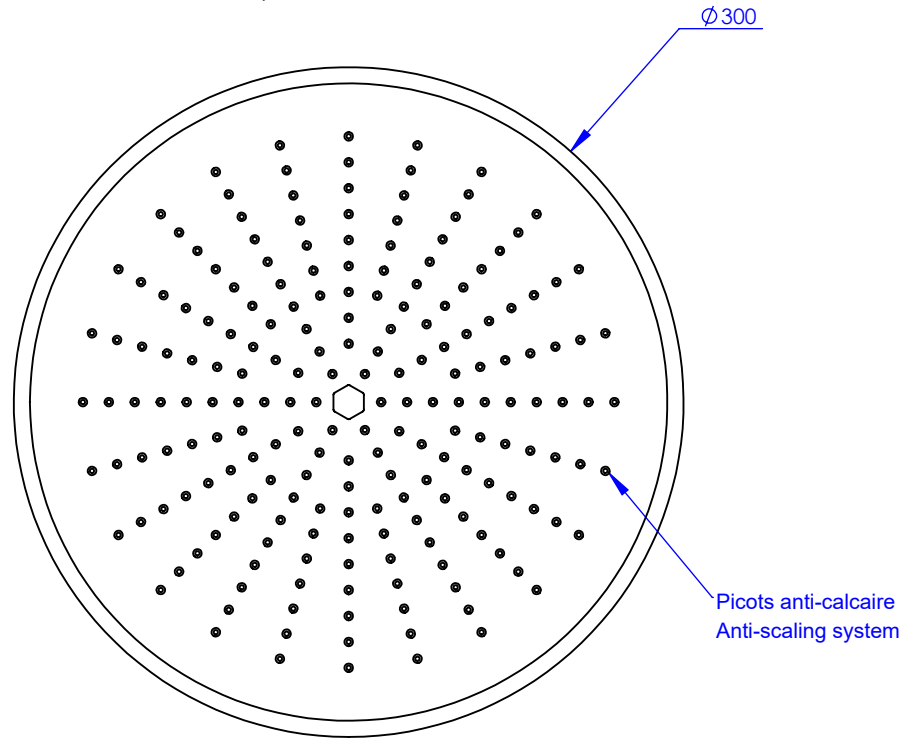

Collection : Tous styles

Pomme de douche " Rétro" anti-calcaire Ø300 mm

"Traditional" headshower anti-scale Ø300 mm

Ref : M00-2424

Ancienne ref : POMM.83

Débit / Flow rate : 9 l/min sous 3 bars.
Pression maxi / max pressure : 5 bars.