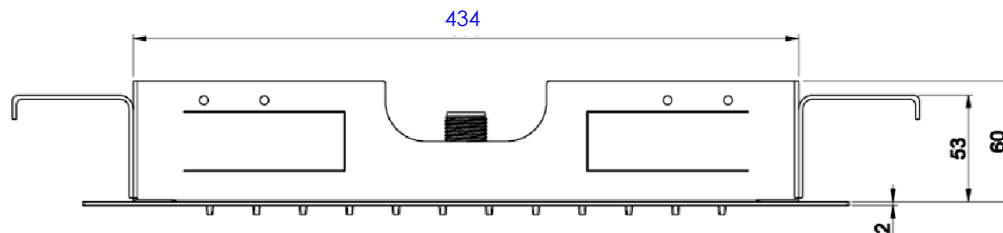

**Collection : Tout styles**

**Ciel de douche plafond carré 500 x 500 mm, système anti-calcaire, inox.**

**Disponible en finitions A1, B3, C11 & D1.**

**Square sky shower flat, 500 x 500 mm, anti-scaling system, inox. Available in**

**A1, B3, C11, & D1 finishes.**

Ref : M00-2426

**Débit / Flow rate : ...l/min sous 3 bars.  
Pression maxi / max pressure : 5 bars.**

**Informations :**

Raccordement par flexibles inox tressés G1/2". / Connected by stainless steel hoses G1/2".