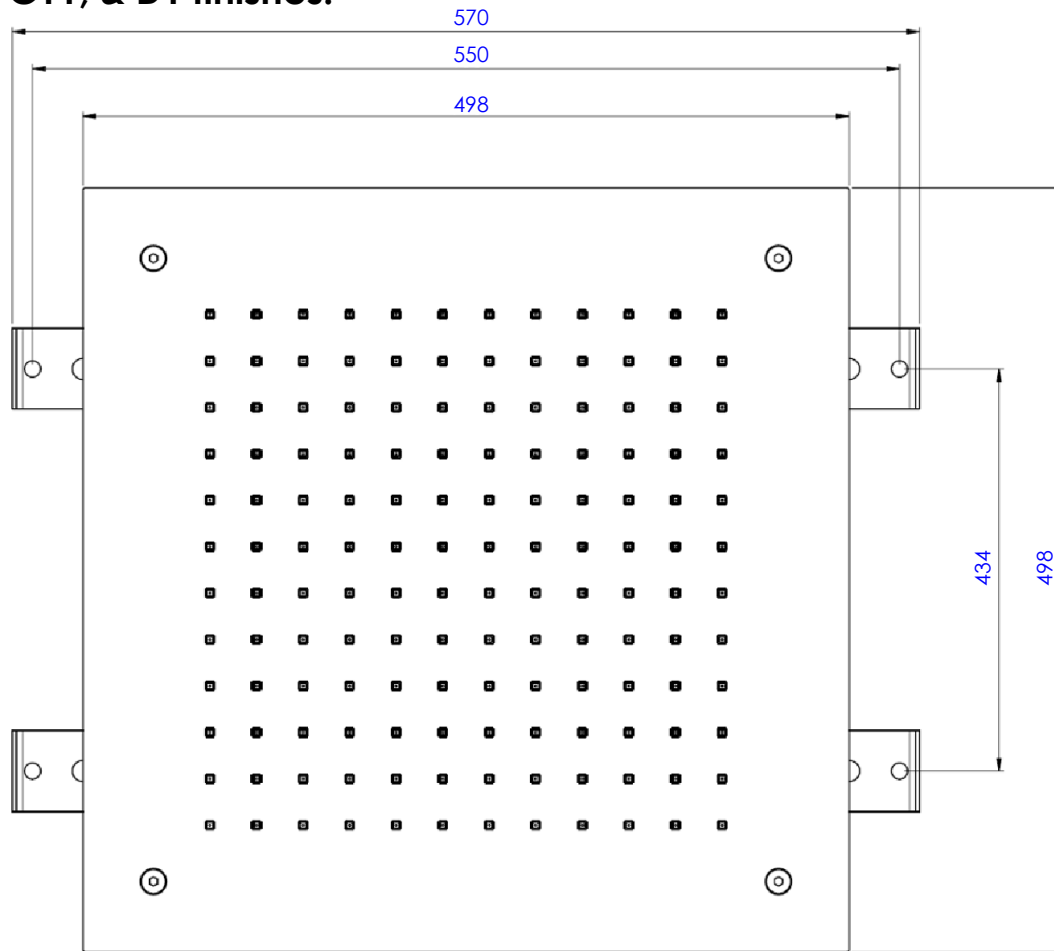

**Collection : Tout styles**

**Ciel de douche plafond carré 500 x 500 mm, système anti-calcaire, inox.**

**Disponible en finitions A1, B3, C11 & D1.**

**Square sky shower flat, 500 x 500 mm, anti-scaling system, inox. Available in**

**A1, B3, C11, & D1 finishes.**

Ref : M00-2426

**Débit / Flow rate : ...l/min sous 3 bars.  
Pression maxi / max pressure : 5 bars.**

**Informations :**

Raccordement par flexibles inox tressés G1/2". / Connected by stainless steel hoses G1/2".