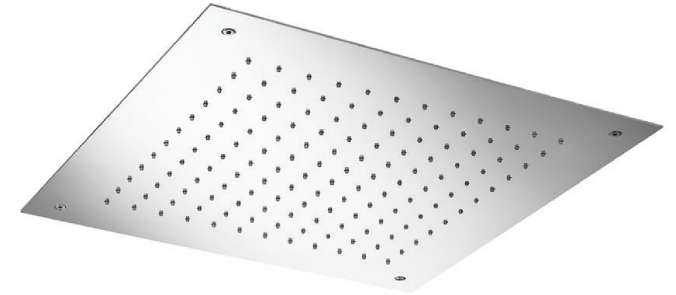

**Collection : Tout styles**

**Ciel de douche plafond carré 500 x 500 mm, système anti-calcaire, inox.**

**Disponible en finitions A1, B3, C11 & D1.**

**Square sky shower flat, 500 x 500 mm, anti-scaling system, inox. Available in**

**A1, B3, C11, & D1 finishes.**

Ref : M00-2426

**Débit / Flow rate : ...l/min sous 3 bars.  
Pression maxi / max pressure : 5 bars.**

**Informations :**

Raccordement par flexibles inox tressés G1/2". / Connected by stainless steel hoses G1/2".