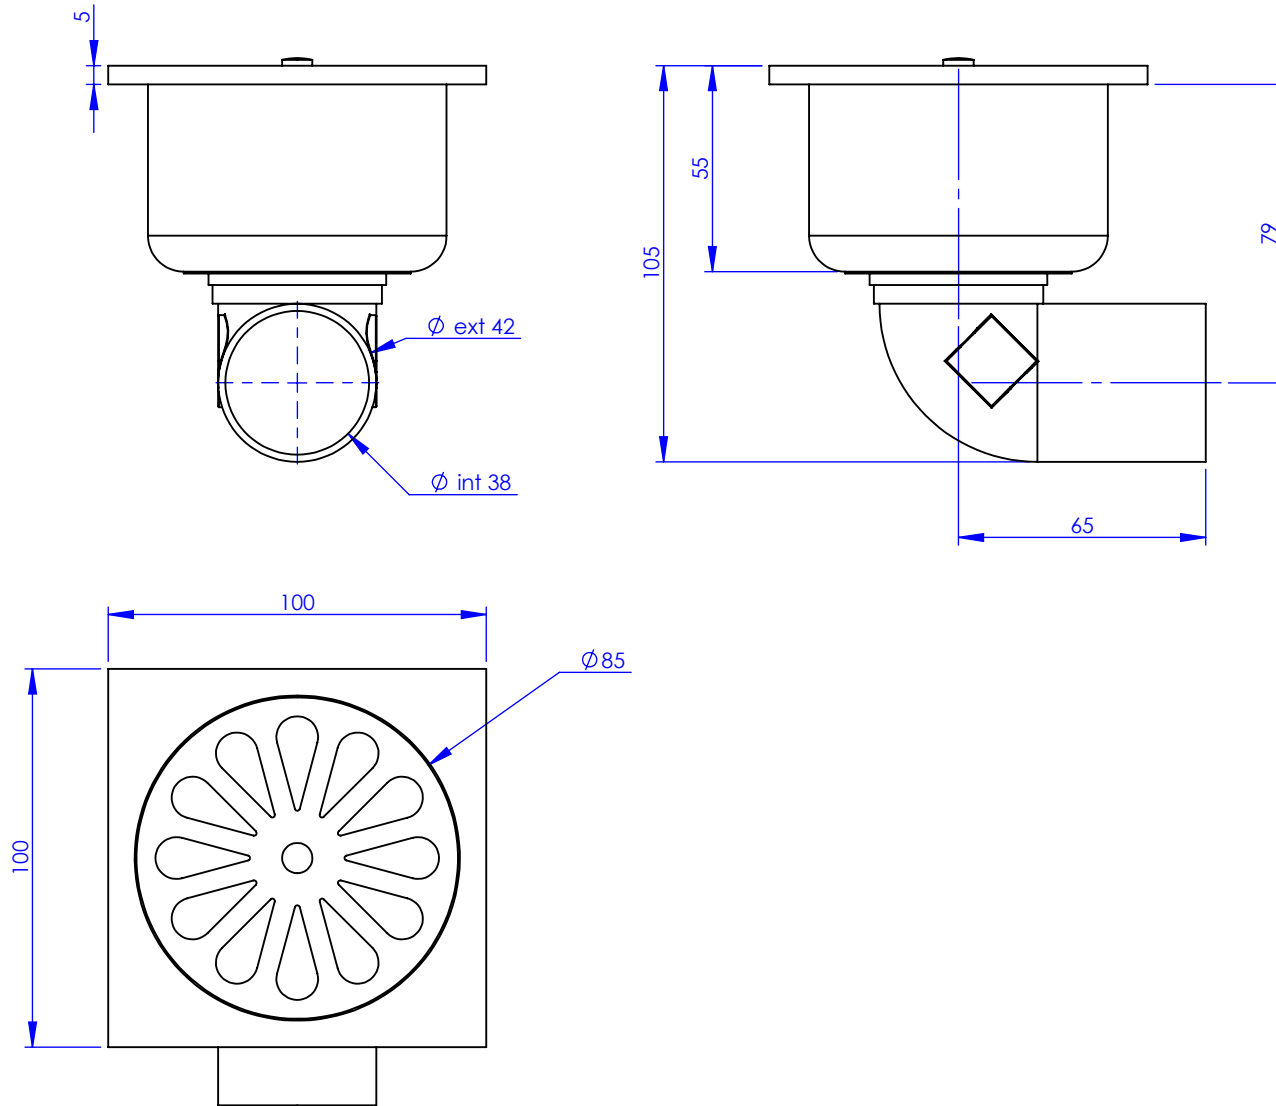

**Collection : Tous styles**

**Siphon de sol 100 x 100 mm, sortie horizontale**

**Square floor trap 100 x 100 mm, 90 degrees elbow outlet**

Ref : M00-255

Ancienne ref : BOSI.35

**MARGOT**

PARIS . 1912

01/04/2021 -1