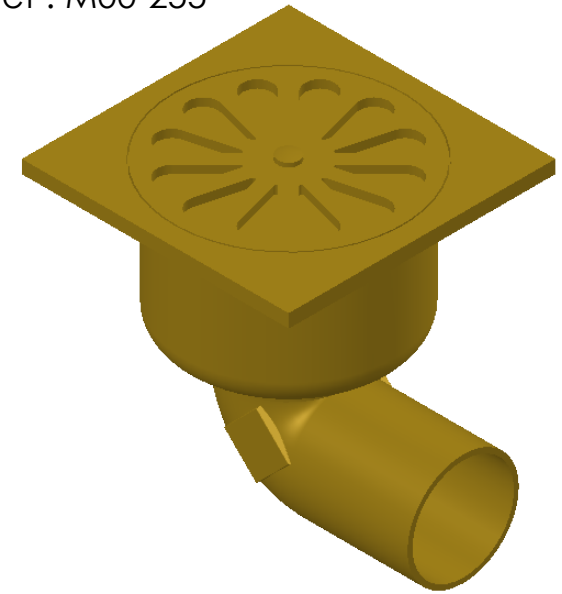

**Collection : Tous styles**

**Siphon de sol 100 x 100 mm, sortie horizontale**

**Square floor trap 100 x 100 mm, 90 degrees elbow outlet**

Ref : M00-255

Ancienne ref : BOSI.35

**MARGOT**

PARIS . 1912

01/04/2021 -1