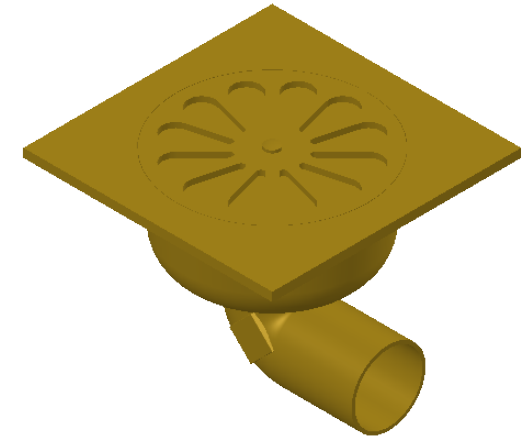

**Collection : Tous styles**

**Siphon de sol 140 x 140 mm, sortie horizontale**

**Square floor trap 140 x 140 mm, 90 degrees elbow outlet**

Ref : M00-256

Ancienne Ref : BOSI.37

**MARGOT**

PARIS . 1912

03/03/2021 -1