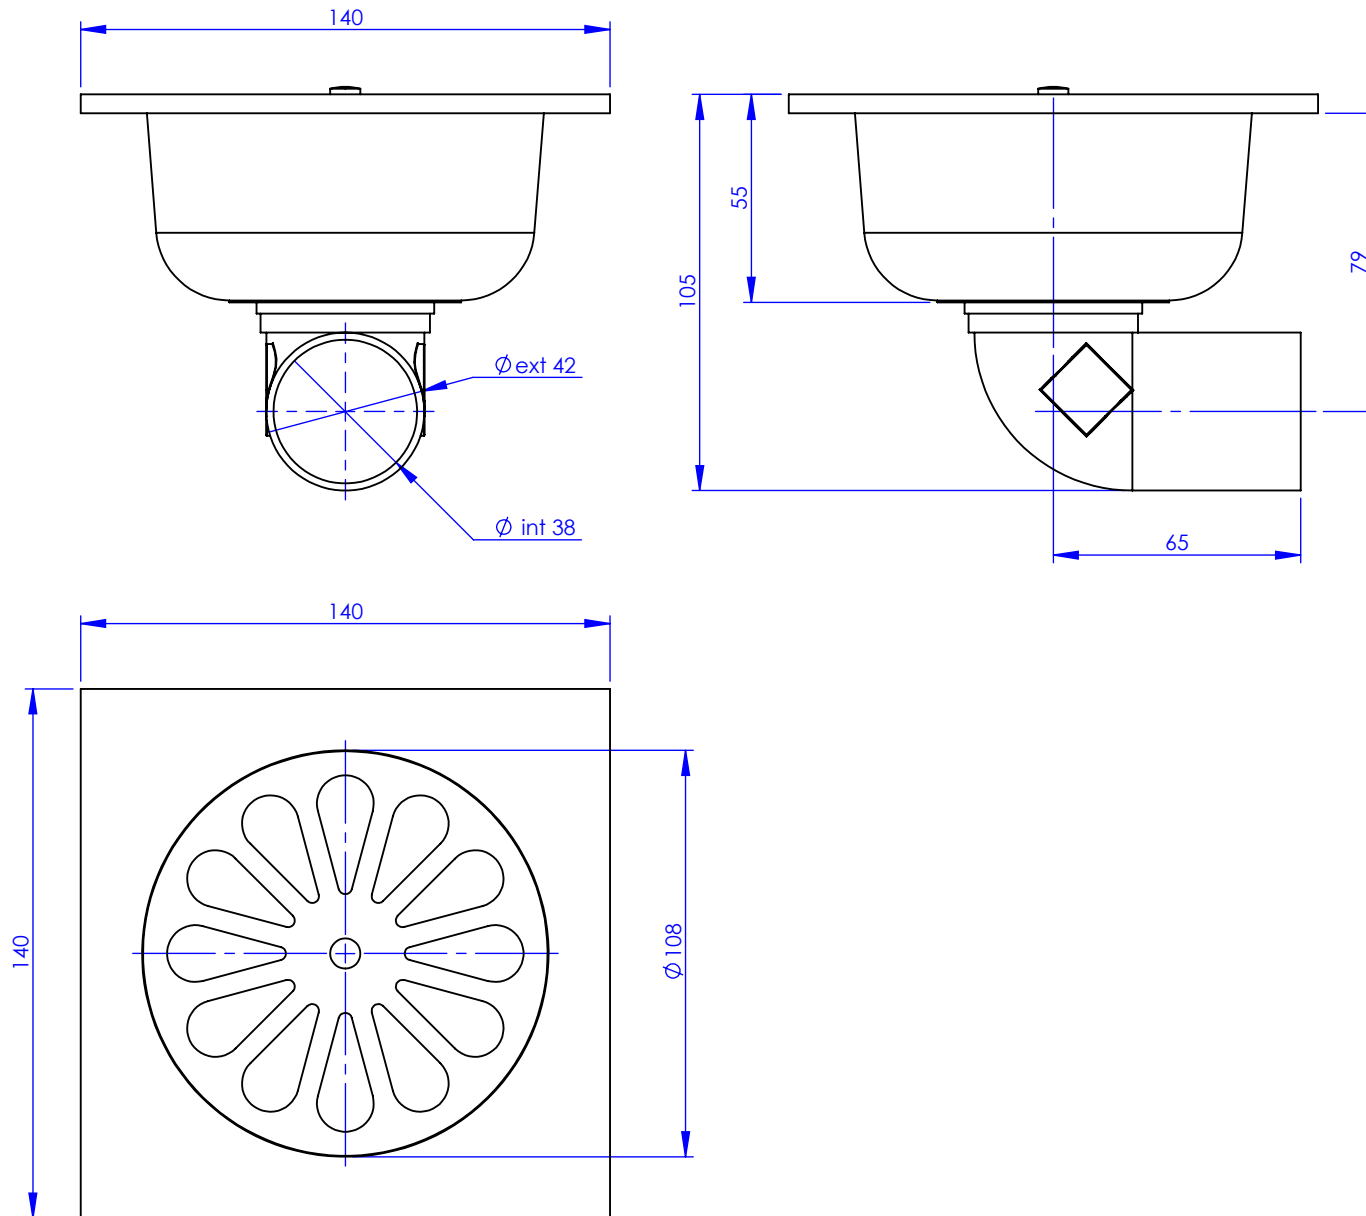

**Collection : Tous styles**

**Siphon de sol 140 x 140 mm, sortie horizontale**

**Square floor trap 140 x 140 mm, 90 degrees elbow outlet**

Ref : M00-256

Ancienne Ref : BOSI.37

**MARGOT**

PARIS . 1912

03/03/2021 -1