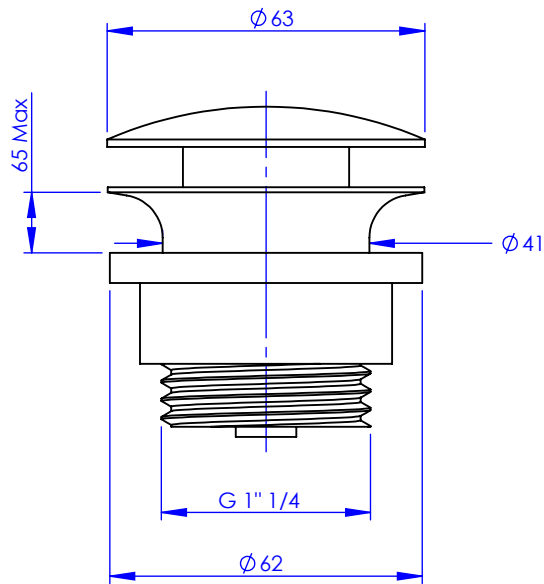

Collection : Tous styles
Bonde "clic-clac" pour lavabo
"Clic-clac" basin waste

Ref : M00-103 & M00-403

Ancienne ref : BOND.13

Ø de perçage et entre-axe recommandés.
Ø Recommended drilling and centre distances.