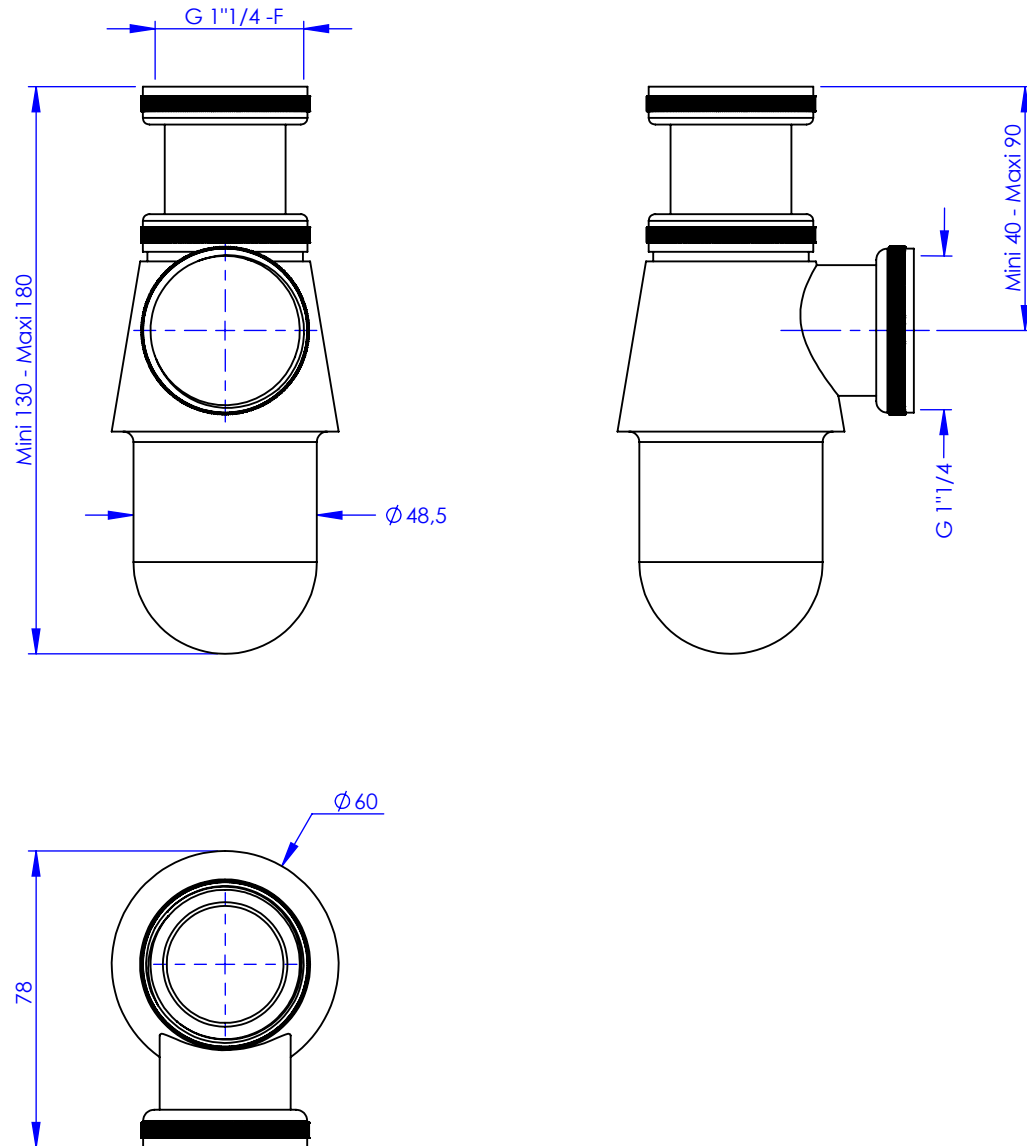

Collection : Tous styles

Siphon standard 1"1/4 (lavabo ou lave-mains)

Siphon (standard size) for basin or wash-hand basin

Ref : M00-417

Ancienne ref : SIPH.52

MARGOT

PARIS . 1912

02/04/2021 -1