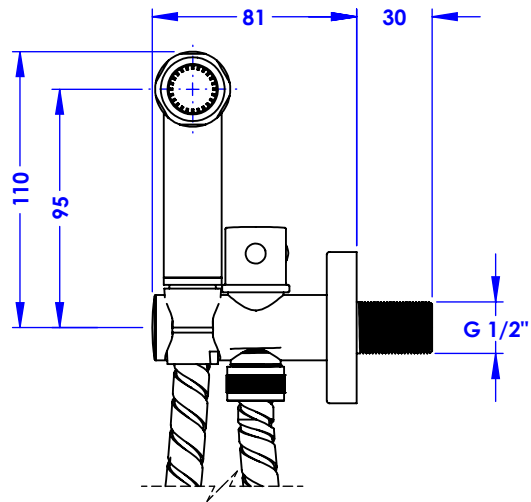

Collection : Tout style

Système de douche avec robinet d'arrêt sécurisé, flexible 100 cm.
Hygienic shower system with safety shut-off valve, 100 cm hose.

Ref : M00-4240

Débit / Flow rate : 9 l/min sous 3,5 bars.
Pression maxi / Max pressure : 5-6 bars.
Température maxi / Max temperature : 65°C / 149°F.

Ø de perçage recommandé.
Ø Recommended drilling.

MARGOT

PARIS . 1912

01/03/2023

Informations :

Fournie avec tête céramique 1/4 de tour. / Provided with ceramic cartridge 1/4 turn.
Jet de pluie. / Rain spray.