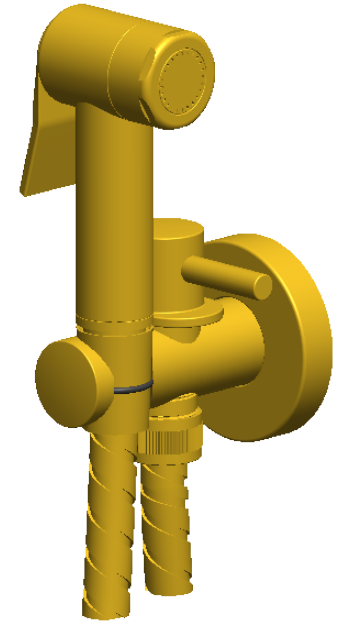

Collection : Tout style

Système de douche avec robinet d'arrêt sécurisé, flexible 100 cm.
Hygienic shower system with safety shut-off valve, 100 cm hose.

Ref : M00-4240

Débit / Flow rate : 9 l/min sous 3,5 bars.
Pression maxi / Max pressure : 5-6 bars.
Température maxi / Max temperature : 65°C / 149°F.

Ø de perçage recommandé.
Ø Recommended drilling.

MARGOT

PARIS . 1912

01/03/2023

Informations :

Fournie avec tête céramique 1/4 de tour. / Provided with ceramic cartridge 1/4 turn.
Jet de pluie. / Rain spray.