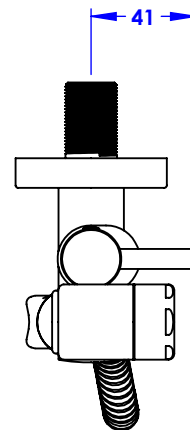

Collection : Tout style

Système de douche avec robinet d'arrêt sécurisé, flexible 100 cm.
Hygienic shower system with safety shut-off valve, 100 cm hose.

Ref : M00-4240

Débit / Flow rate : 9 l/min sous 3,5 bars.
Pression maxi / Max pressure : 5-6 bars.
Température maxi / Max temperature : 65°C / 149°F.

Ø de perçage recommandé.
Ø Recommended drilling.

MARGOT

PARIS . 1912

01/03/2023

Informations :

Fournie avec tête céramique 1/4 de tour. / Provided with ceramic cartridge 1/4 turn.
Jet de pluie. / Rain spray.