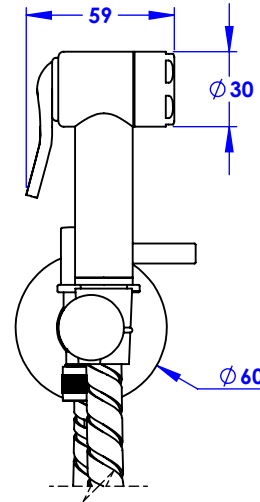

Collection : Tout style

Système de douche avec robinet d'arrêt sécurisé, flexible 100 cm.
Hygienic shower system with safety shut-off valve, 100 cm hose.

Ref : M00-4240

Débit / Flow rate : 9 l/min sous 3,5 bars.
Pression maxi / Max pressure : 5-6 bars.
Température maxi / Max temperature : 65°C / 149°F.

Ø de perçage recommandé.
Ø Recommended drilling.

MARGOT

PARIS . 1912

01/03/2023

Informations :

Fournie avec tête céramique 1/4 de tour. / Provided with ceramic cartridge 1/4 turn.
Jet de pluie. / Rain spray.