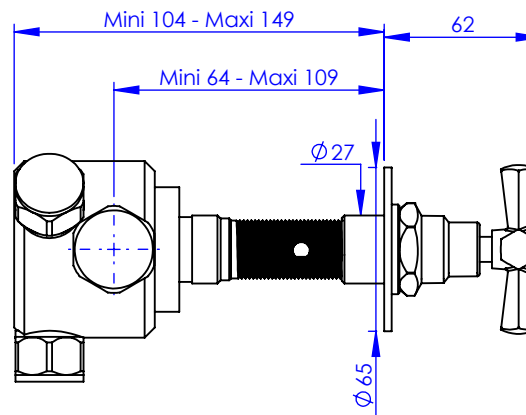

Collection : Palace

Inverseur 5 voies encastré mural (2 entrées, 3 sorties)

Wall mounted 5-way diverter (2 inlets, 3 outlets)

Ref : M38-245

Ancienne ref : 039.7.00.47

Débit / Flow rate : ...l/min sous 3 bars.
Pression maxi / max pressure : 5 bars.

Ø de perçage et entra-axe recommandés.
Ø Recommended drilling and centre distances.

MARGOT

PARIS . 1912

31/05/2021 -1

Informations :

Fournie avec cartouche pour inverseur 5 voies. / Provided with 5 way diverter cartridge.