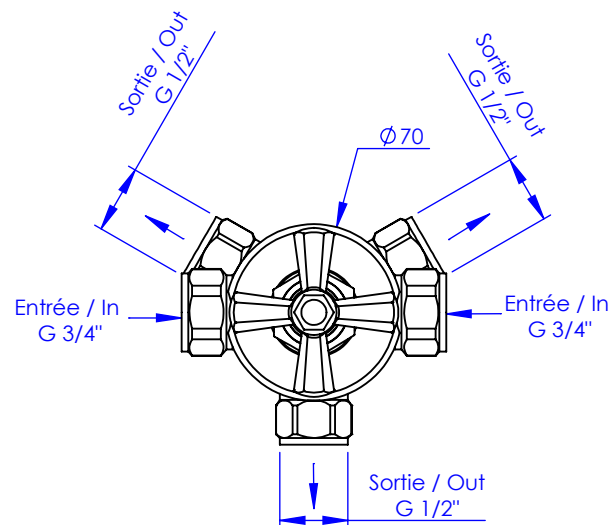

Collection : Palace

Inverseur 5 voies encastré mural (2 entrées, 3 sorties)

Wall mounted 5-way diverter (2 inlets, 3 outlets)

Ref : M38-245

Ancienne ref : 039.7.00.47

Débit / Flow rate : ...l/min sous 3 bars.
Pression maxi / max pressure : 5 bars.

Ø de perçage et entra-axe recommandés.
Ø Recommended drilling and centre distances.

MARGOT

PARIS . 1912

31/05/2021 -1

Informations :

Fournie avec cartouche pour inverseur 5 voies. / Provided with 5 way diverter cartridge.