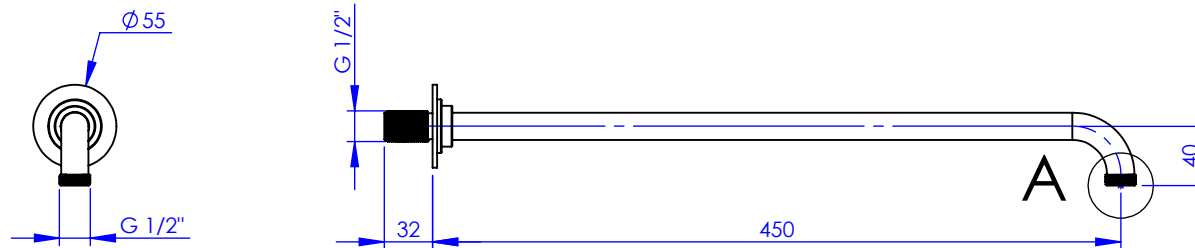

Collection : Westminster

Bras de douche mural 450 mm, 90°

Wall mounted shower arm 450 mm length, 90°

Ref : M38-2W450

Débit / Flow rate : ...l/min sous 3 bars.
Pression maxi / max pressure : 5 bars.

Ø de perçage et entra-axe recommandés.
Ø Recommended drilling and centre distances.