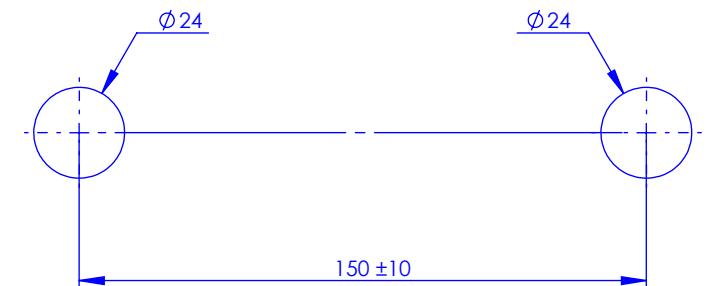

Ancienne ref : 039.7.68.00

Débit douchette/ Flow rate : 10 l/min sous 3 bars.

Débit / Flow rate : ...l/min sous 3 bars.

Pression maxi / max pressure : 5 bars.

Ø de perçage et entra-axe recommandés.

Ø Recommended drilling and centre distances.