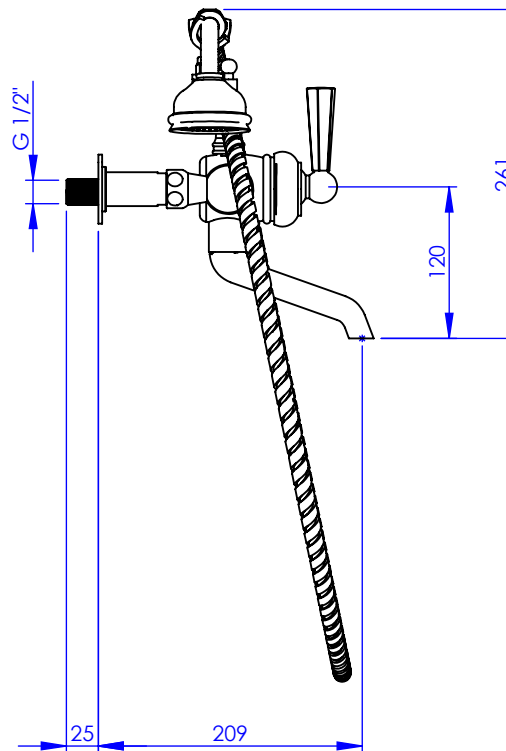

Collection : Westminster

Mitigeur mécanique Bain/Douche mural avec support telephone, douchette et flexible

Wall-mounted single-lever bath and shower mixer with telephone handshower set and hose

Ref : M38-3201M

Ancienne ref : 039.7.68.00

Débit douchette/ Flow rate : 10 l/min sous 3 bars.

Débit / Flow rate : ...l/min sous 3 bars.

Pression maxi / max pressure : 5 bars.

Ø de perçage et entra-axe recommandés.

Ø Recommended drilling and centre distances.