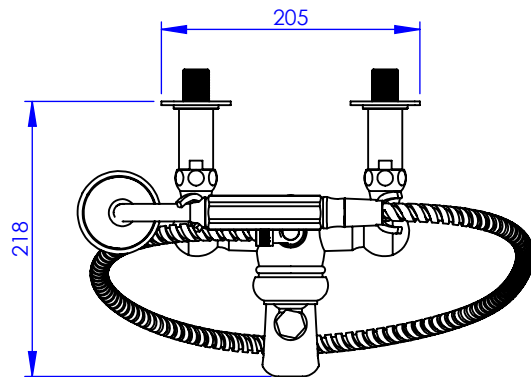

Collection : Westminster

Mitigeur mécanique Bain/Douche mural avec support telephone, douchette et flexible

Wall-mounted single-lever bath and shower mixer with telephone handshower set and hose

Ref : M38-3201M

Ancienne ref : 039.7.68.00

Débit douchette/ Flow rate : 10 l/min sous 3 bars.

Débit / Flow rate : ...l/min sous 3 bars.

Pression maxi / max pressure : 5 bars.

Ø de perçage et entra-axe recommandés.

Ø Recommended drilling and centre distances.