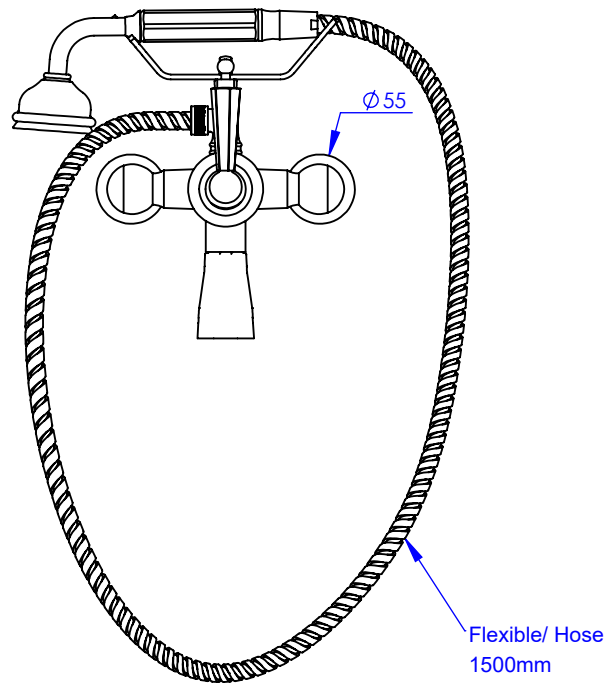

Collection : Westminster

Mitigeur mécanique Bain/Douche mural avec support telephone, douchette et flexible

Wall-mounted single-lever bath and shower mixer with telephone handshower set and hose

Ref : M38-3201M

Ancienne ref : 039.7.68.00

Débit douchette/ Flow rate : 10 l/min sous 3 bars.

Débit / Flow rate : ...l/min sous 3 bars.

Pression maxi / max pressure : 5 bars.

Ø de perçage et entra-axe recommandés.

Ø Recommended drilling and centre distances.