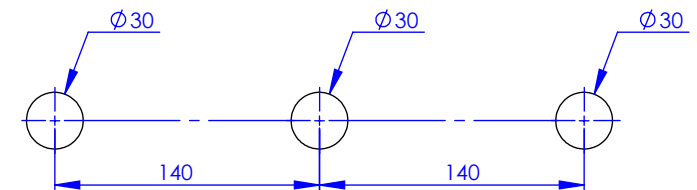

Collection : Westminster

Mélangeur de bain 3 trous sur gorge avec flexibles de raccordement

Rim mounted 3-hole bath mixer, with connection hoses

Ref : M38-3301

Débit / Flow rate : ...l/min sous 3 bars.
Pression maxi / max pressure : 5 bars.

Ø de perçage et entra-axe recommandés.
Ø Recommended drilling and centre distances.

Flexibles inox G 3/4" -F
Stainless steel hose G 3/4" -F

Informations :

Fournie avec tête céramique 1/4 de tour. / Provided with ceramic cartridge 1/4 turn.

Raccordement par flexibles inox tressés (lg 350mm). / Connected by stainless steel hoses (lg 13"4/5).

Vidage non-fourni. / Waste not-included.

MARGOT

PARIS . 1912

10/06/2021 -1