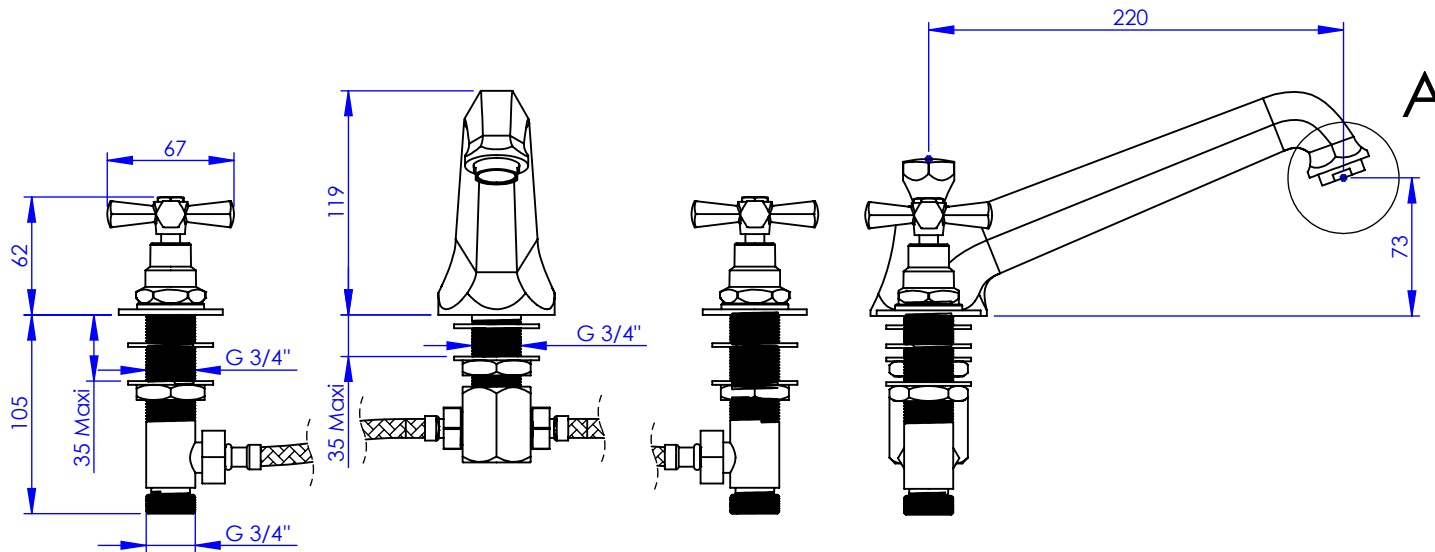

Collection : Westminster

Mélangeur de bain 3 trous sur gorge avec flexibles de raccordement

Rim mounted 3-hole bath mixer, with connection hoses

Ref : M38-3301

Débit / Flow rate : ...l/min sous 3 bars.
Pression maxi / max pressure : 5 bars.

Ø de perçage et entra-axe recommandés.
Ø Recommended drilling and centre distances.

Flexibles inox G 3/4" -F
Stainless steel hose G 3/4" -F

Informations :

Fournie avec tête céramique 1/4 de tour. / Provided with ceramic cartridge 1/4 turn.

Raccordement par flexibles inox tressés (lg 350mm). / Connected by stainless steel hoses (lg 13"4/5).

Vidage non-fourni. / Waste not-included.

MARGOT

PARIS . 1912

10/06/2021 -1