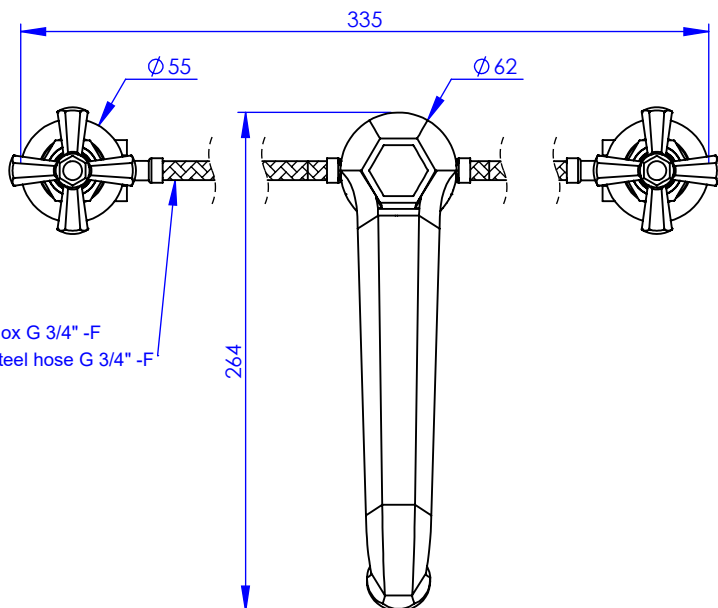

Collection : Westminster

Mélangeur de bain 3 trous sur gorge avec flexibles de raccordement

Rim mounted 3-hole bath mixer, with connection hoses

Ref : M38-3301

Débit / Flow rate : ...l/min sous 3 bars.
Pression maxi / max pressure : 5 bars.

Ø de perçage et entra-axe recommandés.
Ø Recommended drilling and centre distances.

Flexibles inox G 3/4" -F
Stainless steel hose G 3/4" -F

Informations :

Fournie avec tête céramique 1/4 de tour. / Provided with ceramic cartridge 1/4 turn.

Raccordement par flexibles inox tressés (lg 350mm). / Connected by stainless steel hoses (lg 13"4/5).

Vidage non-fourni. / Waste not-included.

MARGOT

PARIS . 1912

10/06/2021 -1