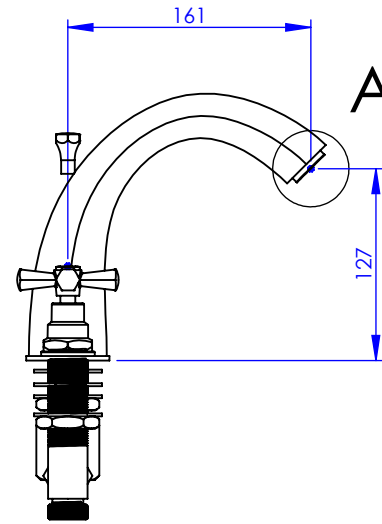

Collection : Westminster

Mélangeur de bain 3 trous sur gorge, bec haut, avec flexibles de raccordement
Rim mounted 3-hole bath mixer, high spout, with connection hoses

Ref : M38-3301H

Débit / Flow rate : ...l/min sous 3 bars.
Pression maxi / max pressure : 5 bars.

DÉTAIL A

Ø de perçage et entra-axe recommandés.
Ø Recommended drilling and centre distances.

MARGOT

PARIS . 1912

14/05/2021 -1

Informations :

Fournie avec tête céramique 1/4 de tour. / Provided with ceramic cartridge 1/4 turn.
Raccordement par flexibles inox tressés (lg 350mm). / Connected by stainless steel hoses (lg 13"4/5).
Vidage non-fourni. / Waste not-included.