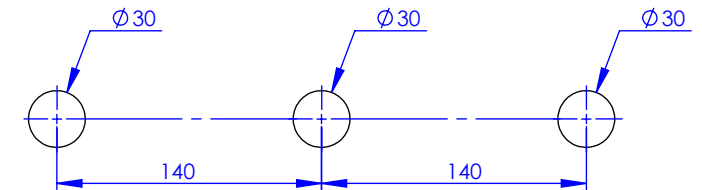

Collection : Westminster

Mélangeur de bain 3 trous sur gorge, bec haut, avec flexibles de raccordement
Rim mounted 3-hole bath mixer, high spout, with connection hoses

Ref : M38-3301H

Débit / Flow rate : ...l/min sous 3 bars.
Pression maxi / max pressure : 5 bars.

DÉTAIL A

Ø de perçage et entra-axe recommandés.
Ø Recommended drilling and centre distances.

MARGOT

PARIS . 1912

14/05/2021 -1

Informations :

Fournie avec tête céramique 1/4 de tour. / Provided with ceramic cartridge 1/4 turn.
Raccordement par flexibles inox tressés (lg 350mm). / Connected by stainless steel hoses (lg 13"4/5).
Vidage non-fourni. / Waste not-included.