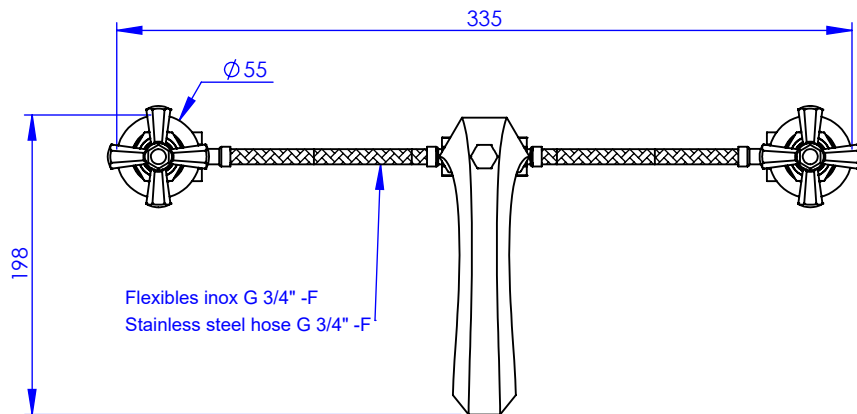

Collection : Westminster

Mélangeur de bain 3 trous sur gorge, bec haut, avec flexibles de raccordement
Rim mounted 3-hole bath mixer, high spout, with connection hoses

Ref : M38-3301H

Débit / Flow rate : ...l/min sous 3 bars.
Pression maxi / max pressure : 5 bars.

DÉTAIL A

Ø de perçage et entra-axe recommandés.
Ø Recommended drilling and centre distances.

MARGOT

PARIS . 1912

14/05/2021 -1

Informations :

Fournie avec tête céramique 1/4 de tour. / Provided with ceramic cartridge 1/4 turn.
Raccordement par flexibles inox tressés (lg 350mm). / Connected by stainless steel hoses (lg 13"4/5).
Vidage non-fourni. / Waste not-included.