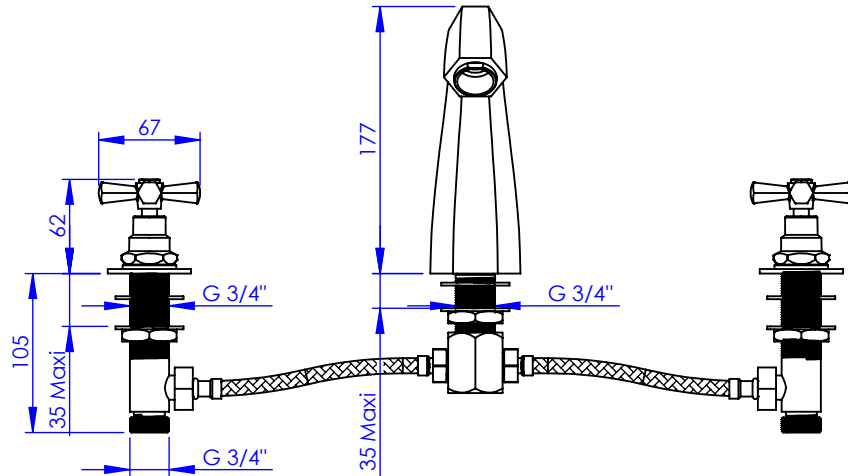

Collection : Westminster

Mélangeur de bain 3 trous sur gorge, bec haut, avec flexibles de raccordement
Rim mounted 3-hole bath mixer, high spout, with connection hoses

Ref : M38-3301H

Débit / Flow rate : ...l/min sous 3 bars.
Pression maxi / max pressure : 5 bars.

DÉTAIL A

Ø de perçage et entra-axe recommandés.
Ø Recommended drilling and centre distances.

MARGOT

PARIS . 1912

14/05/2021 -1

Informations :

Fournie avec tête céramique 1/4 de tour. / Provided with ceramic cartridge 1/4 turn.
Raccordement par flexibles inox tressés (lg 350mm). / Connected by stainless steel hoses (lg 13"4/5).
Vidage non-fourni. / Waste not-included.