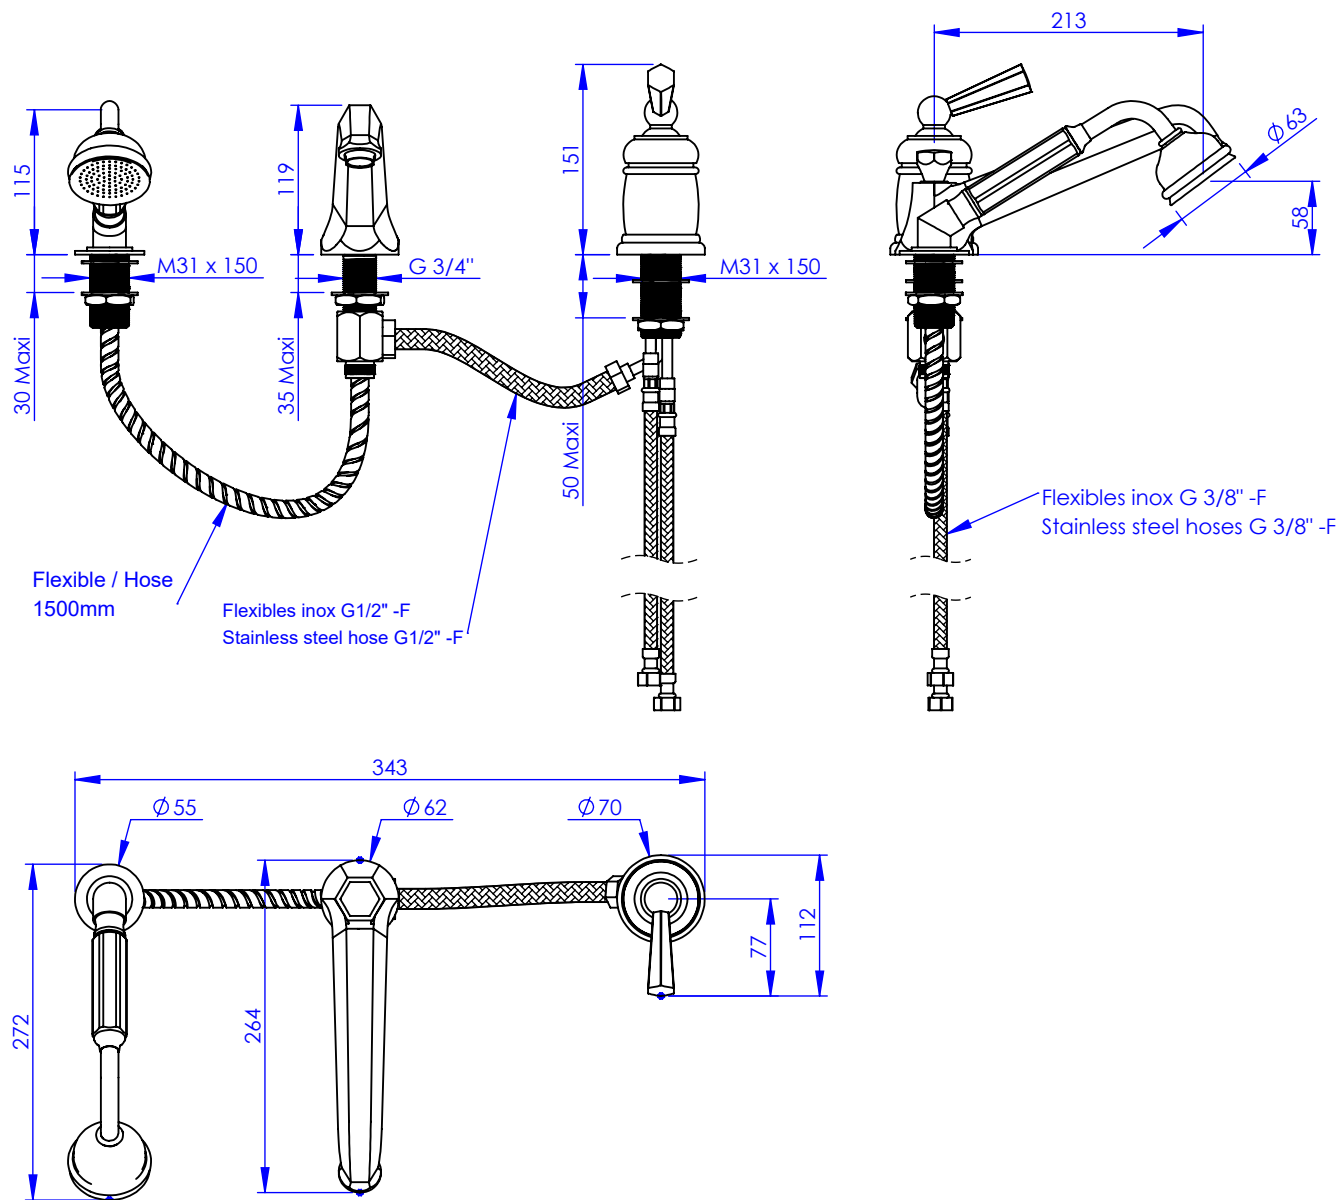

Collection : Westminster

Mitigeur mécanique bain-douche 3 trous sur gorge avec flexibles de raccordement

Rim mounted 3-hole single lever bath and shower mixer, with connection hoses

Ref : M38-3301M

Ancienne ref : 039.7.51.00

Débit / Flow rate : ...l/min sous 3 bars.
Pression maxi / max pressure : 5 bars.

Ø de perçage et entra-axe recommandés.
 Ø Recommended drilling and centre distances.

Informations :

Fournie avec cartouche céramique. / Provided with ceramic cartridge.

Raccordement par flexibles inox tressés (lg 350mm). / Connected by stainless steel hoses (lg 13"4/5).

Vidage non-fourni. / Waste not-included.

MARGOT

PARIS . 1912

21/06/2021 -1