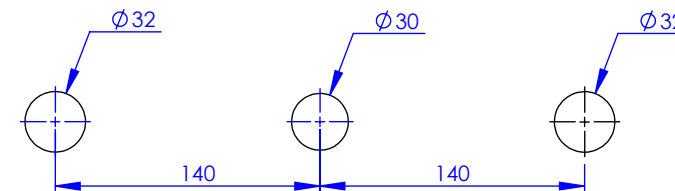

Collection : Westminster

Mitigeur mécanique bain-douche 3 trous sur gorge avec flexibles de raccordement

Rim mounted 3-hole single lever bath and shower mixer, with connection hoses

Ref : M38-3301M

Ancienne ref : 039.7.51.00

Débit / Flow rate : ...l/min sous 3 bars.
Pression maxi / max pressure : 5 bars.

Ø de perçage et entra-axe recommandés.
 Ø Recommended drilling and centre distances.

Informations :

Fournie avec cartouche céramique. / Provided with ceramic cartridge.

Raccordement par flexibles inox tressés (lg 350mm). / Connected by stainless steel hoses (lg 13"4/5).

Vidage non-fourni. / Waste not-included.

MARGOT

PARIS . 1912

21/06/2021 -1