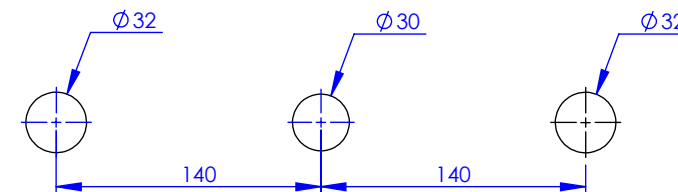

Collection : Westminster

Mitigeur mécanique bain-douche 3 trous, bec haut, sur gorge avec flexibles de raccordement
Rim mounted 3-hole single-lever bath and shower mixer, high spout, with connection hoses

Flexible / Hose
1500mm

Flexibles inox G1/2" -F
Stainless steel hose G1/2" -F

Flexibles inox G 3/8" -F
Stainless steel hoses G 3/8" -F

Ref : M38-3301MH

Ancienne ref : 039.7.51.BH

Débit / Flow rate : ...l/min sous 3 bars.
Pression maxi / max pressure : 5 bars.

Ø de perçage et entra-axe recommandés.
Ø Recommended drilling and centre distances.

Informations :

Fournie avec cartouche céramique. / Provided with ceramic cartridge.
Raccordement par flexibles inox tressés (lg 350mm). / Connected by stainless steel hoses (lg 13⁴/₅).
Vidage non-fourni. / Waste not-included.