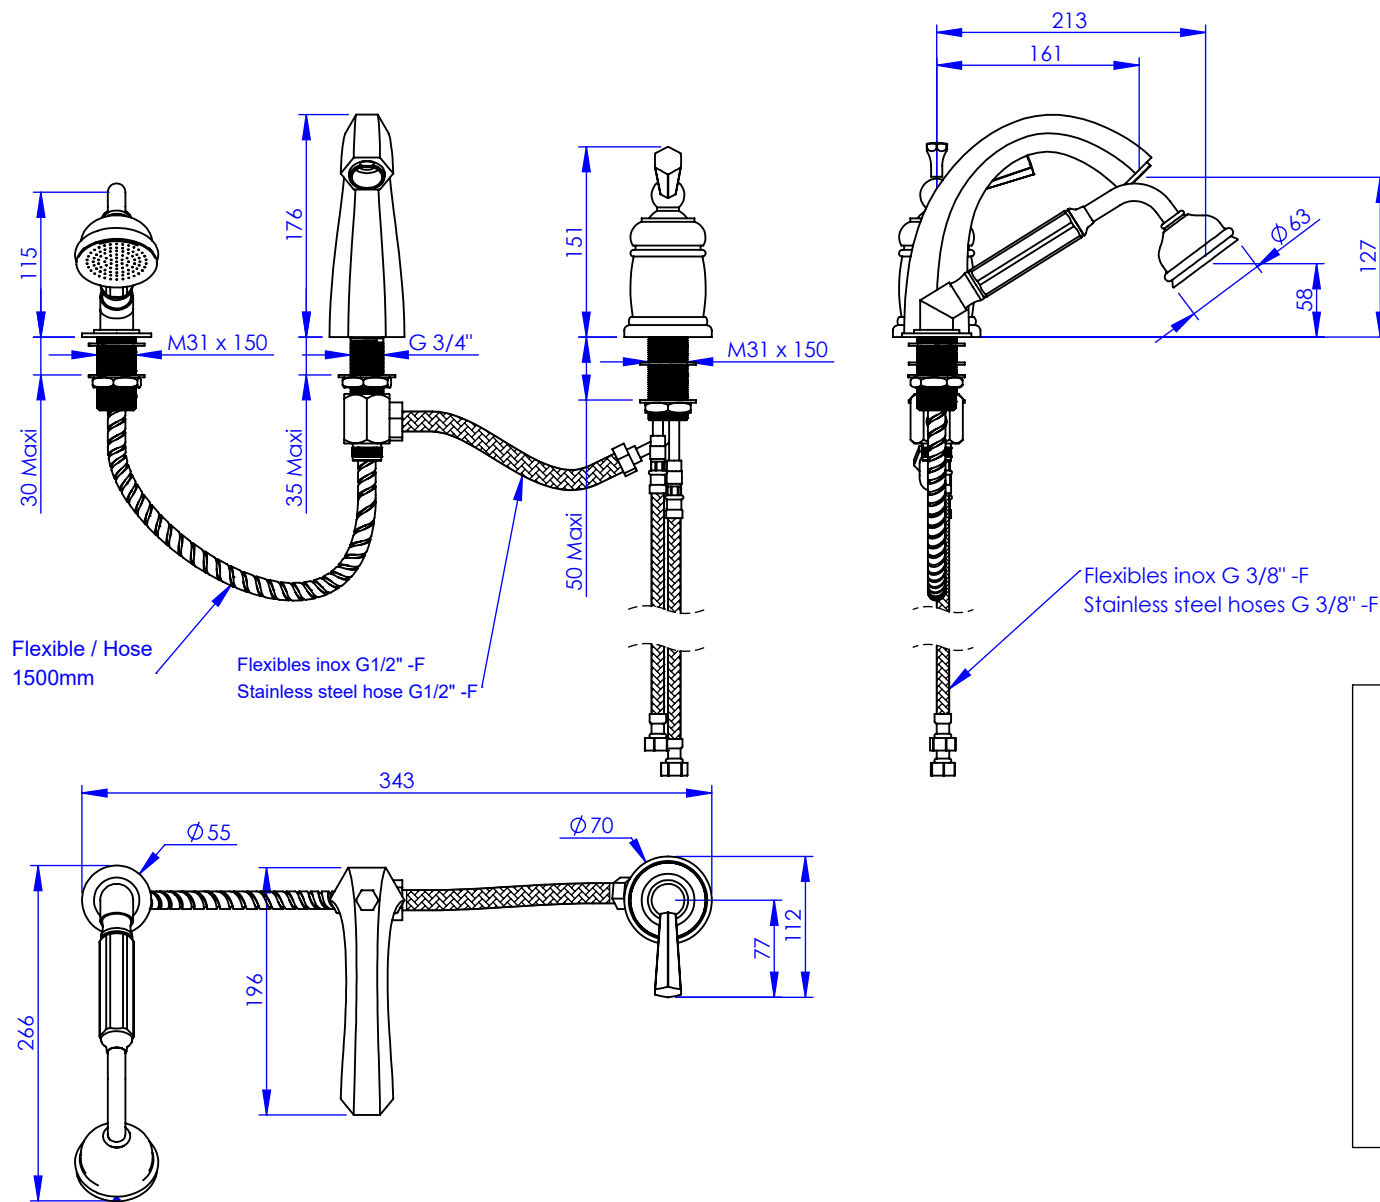

Collection : Westminster

Mitigeur mécanique bain-douche 3 trous, bec haut, sur gorge avec flexibles de raccordement
Rim mounted 3-hole single-lever bath and shower mixer, high spout, with connection hoses

Flexible / Hose
1500mm

Flexibles inox G1/2" -F
Stainless steel hose G1/2" -F

Flexibles inox G 3/8" -F
Stainless steel hoses G 3/8" -F

Ref : M38-3301MH

Ancienne ref : 039.7.51.BH

Débit / Flow rate : ...l/min sous 3 bars.
Pression maxi / max pressure : 5 bars.

Ø de perçage et entra-axe recommandés.
Ø Recommended drilling and centre distances.

Informations :

Fournie avec cartouche céramique. / Provided with ceramic cartridge.
Raccordement par flexibles inox tressés (lg 350mm). / Connected by stainless steel hoses (lg 13⁴/₅).
Vidage non-fourni. / Waste not-included.