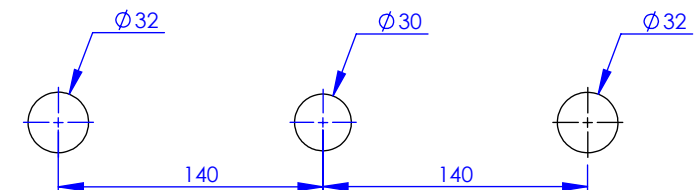

Collection : Westminster

Mitigeur mécanique bain-douche 3 trous XL, sur gorge avec flexibles de raccordement
 XL rim mounted 3-hole single-lever bath and shower mixer, with connection hoses

Ref : M38-3301MXL

Ancienne ref : 039.7.51.GB

Débit / Flow rate : ...l/min sous 3 bars.
Pression maxi / max pressure : 5 bars.

Ø de perçage et entra-axe recommandés.
 Ø Recommended drilling and centre distances.

Informations :

Fournie avec cartouche céramique. / Provided with ceramic cartridge.
 Raccordement par flexibles inox tressés (lg 350mm). / Connected by stainless steel hoses (lg 13"4/5).
 Vidage non-fourni. / Waste not-included.