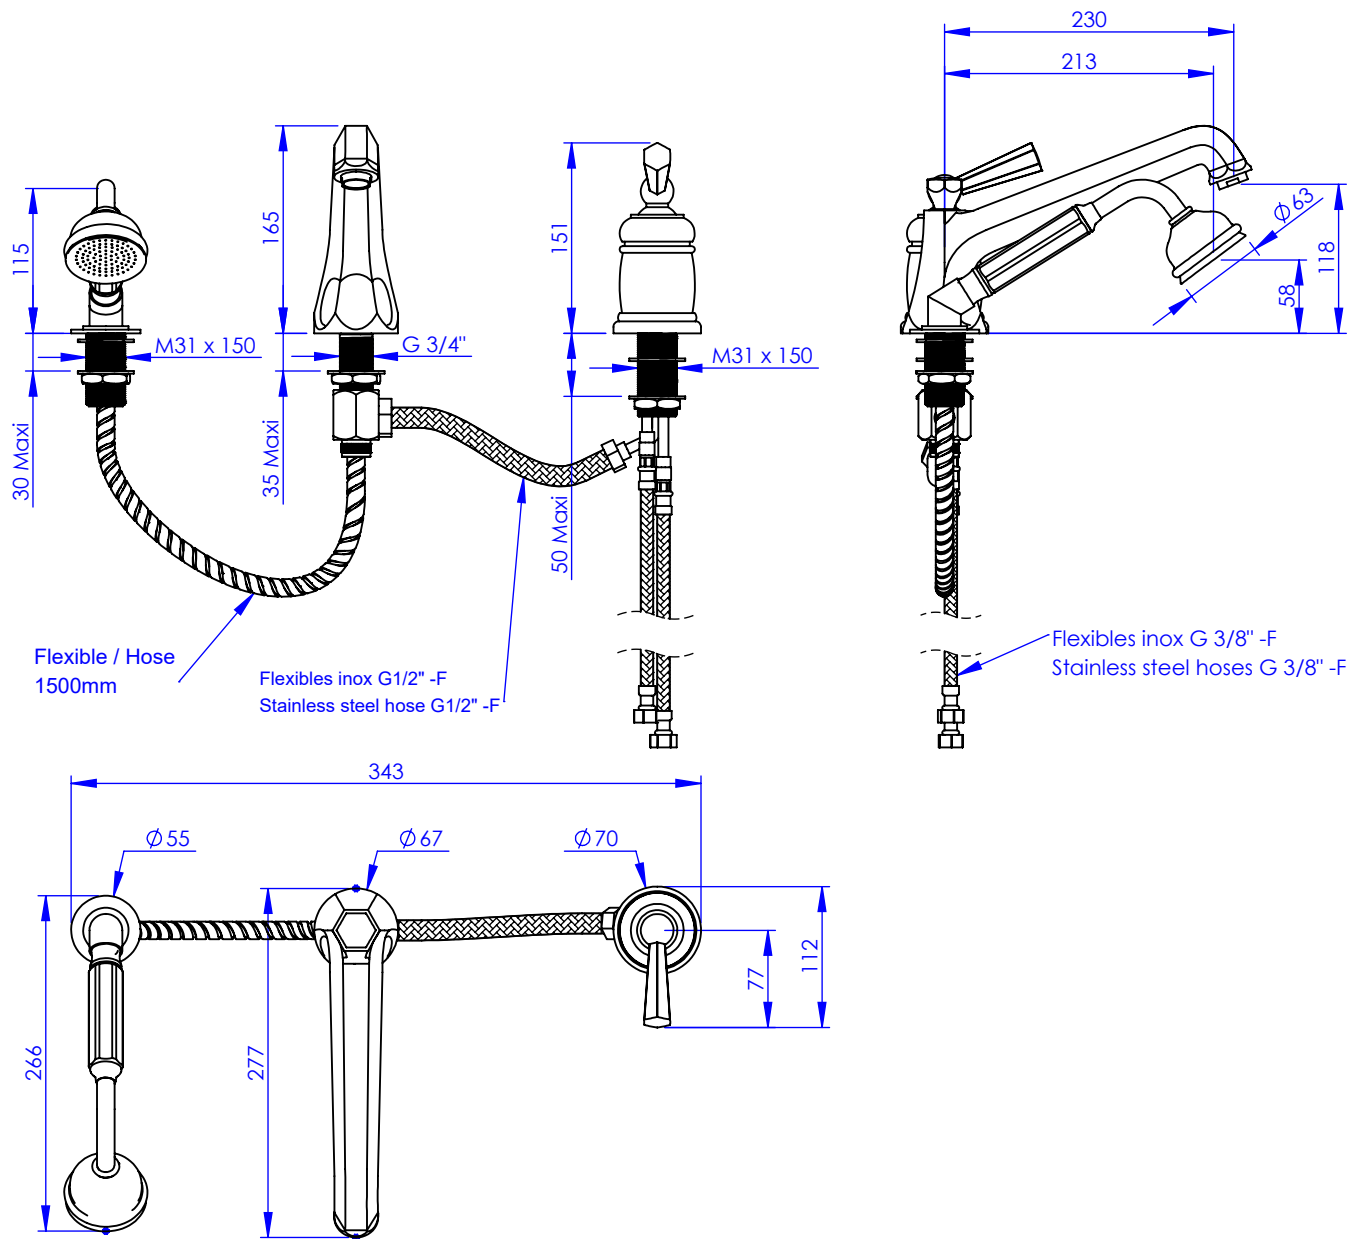

Collection : Westminster

Mitigeur mécanique bain-douche 3 trous XL, sur gorge avec flexibles de raccordement
 XL rim mounted 3-hole single-lever bath and shower mixer, with connection hoses

Ref : M38-3301MXL

Ancienne ref : 039.7.51.GB

Débit / Flow rate : ...l/min sous 3 bars.
Pression maxi / max pressure : 5 bars.

Ø de perçage et entra-axe recommandés.
 Ø Recommended drilling and centre distances.

Informations :

Fournie avec cartouche céramique. / Provided with ceramic cartridge.
 Raccordement par flexibles inox tressés (lg 350mm). / Connected by stainless steel hoses (lg 13"4/5).
 Vidage non-fourni. / Waste not-included.