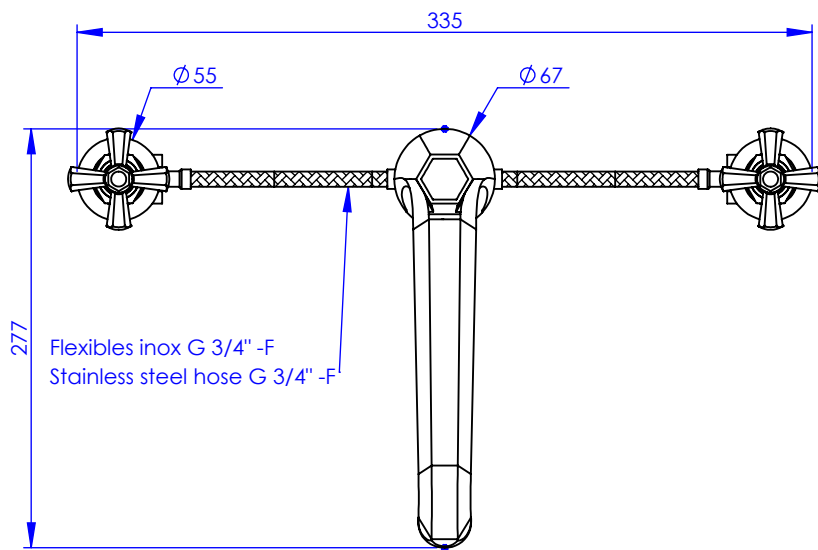

Collection : Westminster

Mélangeur de bain 3 trous sur gorge XL, avec flexibles de raccordement XL rim mounted 3-hole bath mixer, with connection hoses

Ref : M38-3301XL

Débit / Flow rate : ...l/min sous 3 bars.
Pression maxi / max pressure : 5 bars.

DÉTAIL A

Ø de perçage et entra-axe recommandés.
Ø Recommended drilling and centre distances.

Informations :

Fournie avec tête céramique 1/4 de tour. / Provided with ceramic cartridge 1/4 turn.
Raccordement par flexibles inox tressés (lg 350mm). / Connected by stainless steel hoses (lg 13'4/5).
Vidage non-fourni. / Waste not-included.