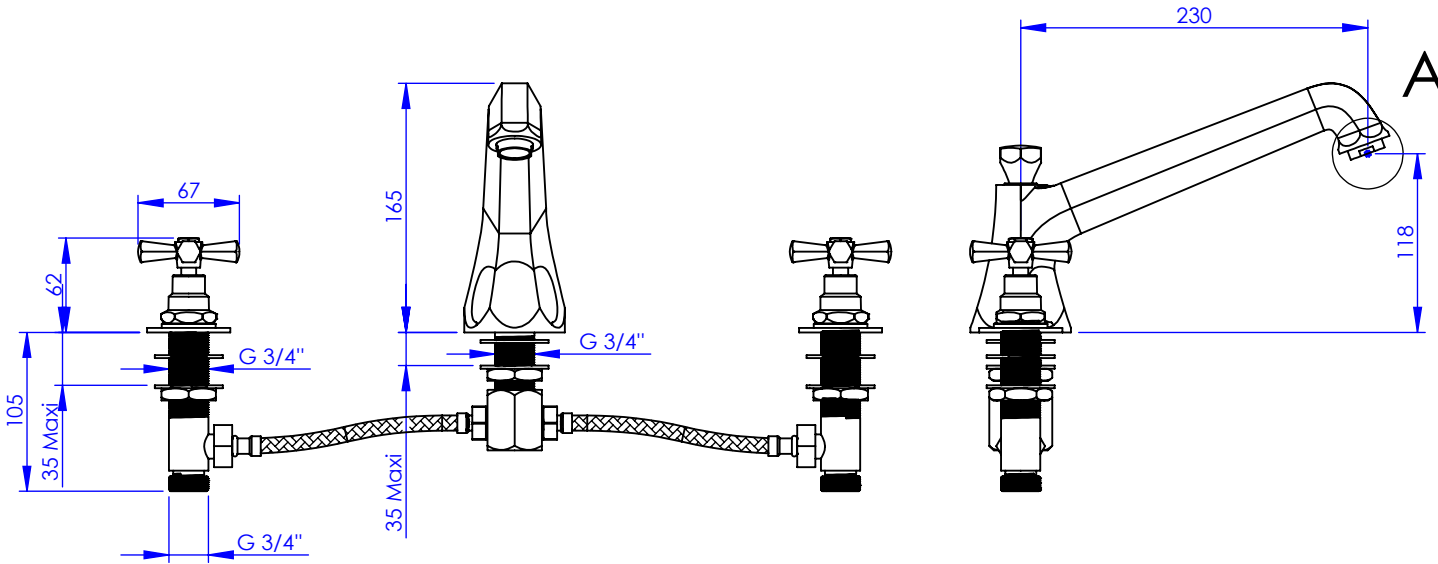

Collection : Westminster

Mélangeur de bain 3 trous sur gorge XL, avec flexibles de raccordement XL rim mounted 3-hole bath mixer, with connection hoses

Ref : M38-3301XL

Débit / Flow rate : ...l/min sous 3 bars.
Pression maxi / max pressure : 5 bars.

DÉTAIL A

Ø de perçage et entra-axe recommandés.
Ø Recommended drilling and centre distances.

Informations :

Fournie avec tête céramique 1/4 de tour. / Provided with ceramic cartridge 1/4 turn.
Raccordement par flexibles inox tressés (lg 350mm). / Connected by stainless steel hoses (lg 13'4/5).
Vidage non-fourni. / Waste not-included.