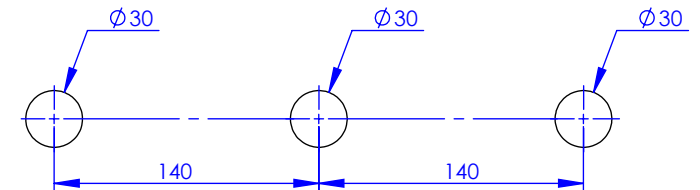

Collection : Westminster

Mélangeur de bain 3 trous sur gorge XL, avec flexibles de raccordement XL rim mounted 3-hole bath mixer, with connection hoses

Ref : M38-3301XL

Débit / Flow rate : ...l/min sous 3 bars.
Pression maxi / max pressure : 5 bars.

DÉTAIL A

Ø de perçage et entra-axe recommandés.
Ø Recommended drilling and centre distances.

Informations :

Fournie avec tête céramique 1/4 de tour. / Provided with ceramic cartridge 1/4 turn.
Raccordement par flexibles inox tressés (lg 350mm). / Connected by stainless steel hoses (lg 13'4/5).
Vidage non-fourni. / Waste not-included.